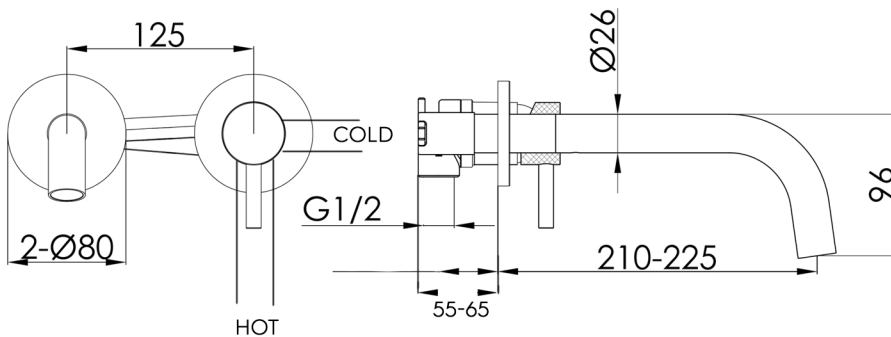

## Flow Rate

0.2Bar: 4.9L/min

0.5Bar: 5.6L/min

1Bar: 7.3L/min

2Bar: 9.7L/min

3Bar: 12.2L/min

# BLOW OUT DRAWING

Product range: VOS