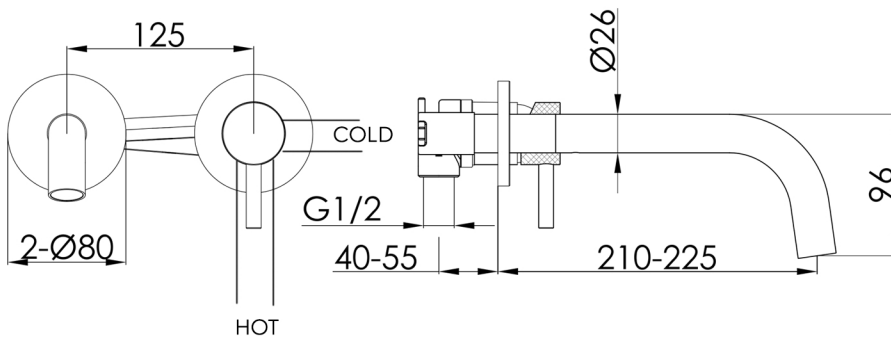

## Flow Rate

0.2Bar: 4.9L/min

0.5Bar: 5.6L/min

1Bar: 7.3L/min

2Bar: 9.7L/min

3Bar: 12.2L/min

# BLOW OUT DRAWING

Product range: VOS