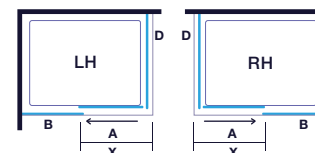

### Product Information

Size	Code	Adjustment	Door Opening X	Fixed Panel B
1000	MBLA1000L	950 - 990	365	435
1000	MBLA1000R	950 - 990	365	435
1200	MBLA1200L	1150 - 1190	465	535
1200	MBLA1200R	1150 - 1190	465	535
1400	MBLA1400L	1350 - 1390	565	635
1400	MBLA1400R	1350 - 1390	565	635
1700	MBLA1700L	1650 - 1690	565	935
1700	MBLA1700R	1650 - 1690	565	935

### Optional Side Panel

Size	Code	Adjustment
700	MBSP700	670 - 690
760	MBSP760	730 - 750
800	MBSP800	770 - 790
900	MBSP900	870 - 890
1000	MBSP1000	970 - 990

### Configuration

*in Recess*

*with Side Panel*

X: Door Opening  
B = Fixed Panel  
D = Side Panel