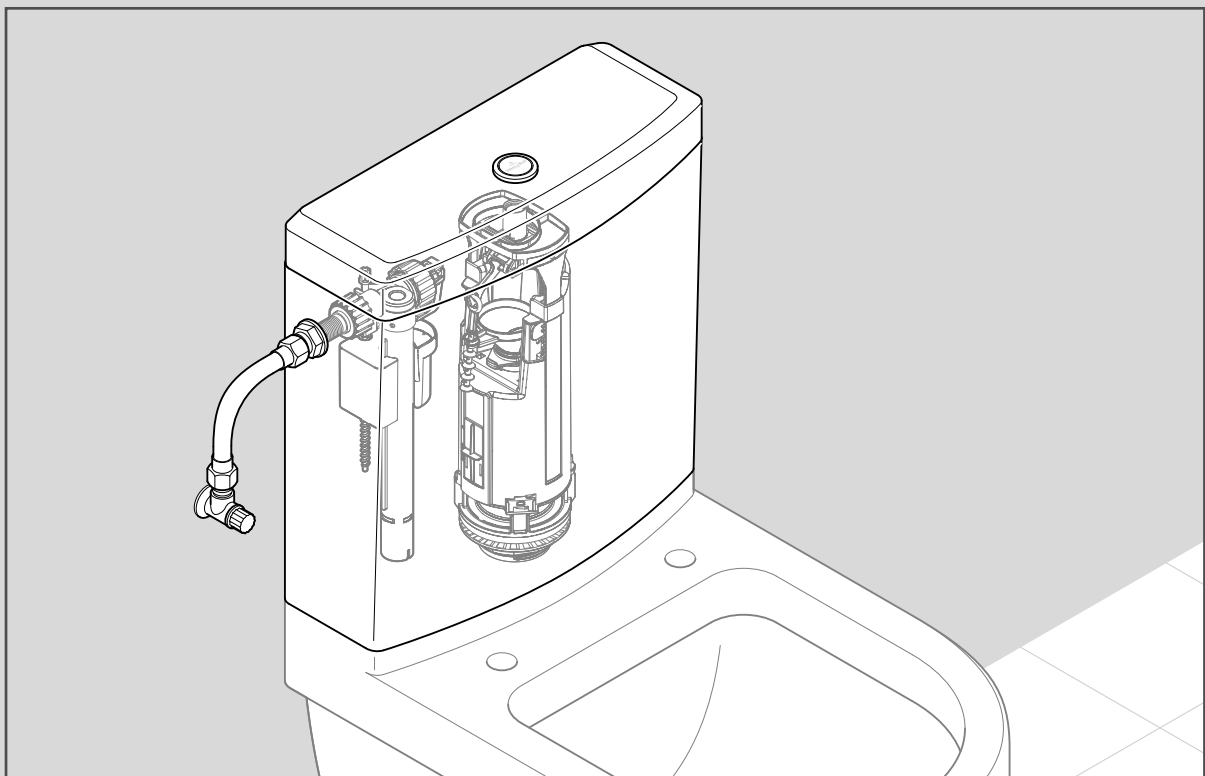

- IT** Istruzioni di montaggio
WC con cassetta di risciacquo, fissaggio nascosto
- NL** Montage-instructie
WC met spoelbak, verborgen bevestiging
- RU** Инструкция по монтажу
Унитаз со сливным бачком, скрытое крепление
- ZH** 装配说明
马桶含冲水箱，隐藏式安装

10

9211S6A3

12

11

General Instruction

General
Instruction

Villeroy & Boch

DE Montageanleitung
Spülkasten