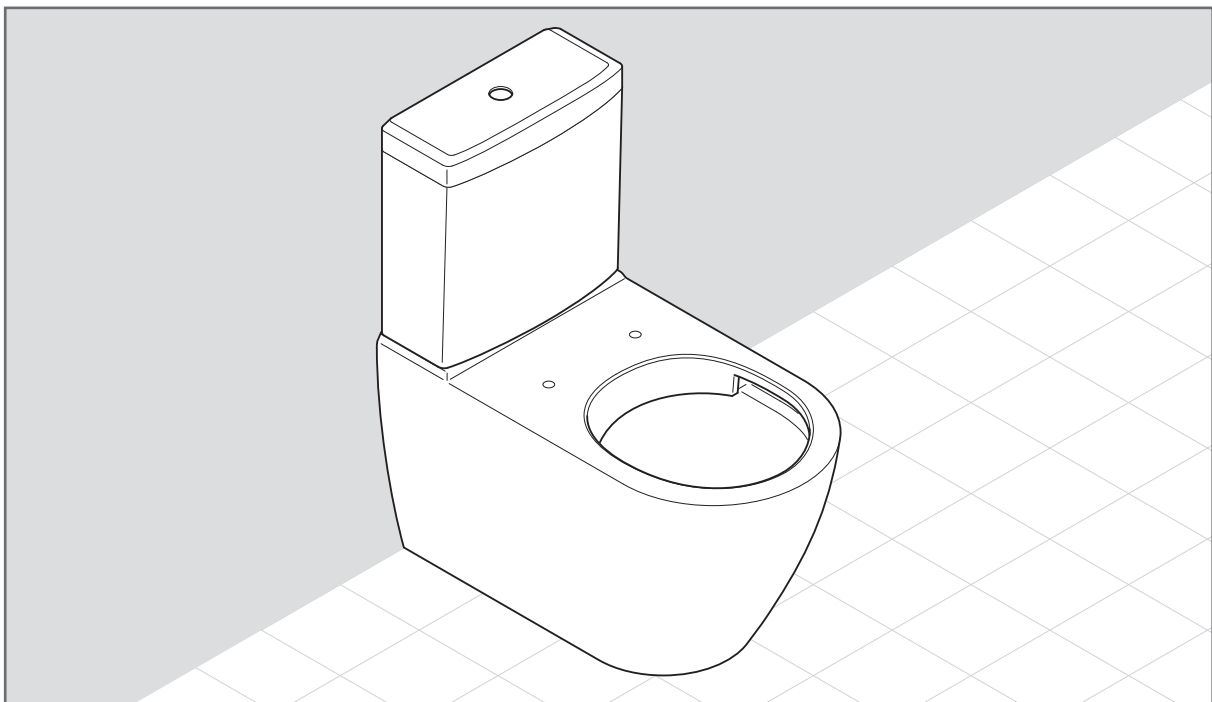

General Instruction

General
Instruction
Villeroy & Boch

- DE** Montageanleitung
WC mit Spülkasten, verdeckte Befestigung
- EN** Installation Instructions
WC with cistern, concealed fixation
- ES** Instrucciones de montaje
Inodoro con cisterna, fijación oculta
- FR** Instructions de montage
WC avec réservoir, fixation invisible

- IT** Istruzioni di montaggio
WC con cassetta di risciacquo, fissaggio nascosto
- NL** Montage-instructie
WC met spoelbak, verborgen bevestiging
- RU** Инструкция по монтажу
Унитаз со сливным бачком, скрытое крепление
- ZH** 装配说明
马桶含冲水箱，隐藏式安装