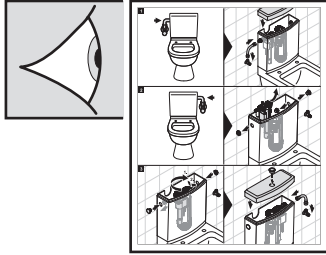

General Instruction

General
Instruction
Villeroy & Boch

- DE** Montageanleitung
WC mit Spülkasten, verdeckte Befestigung
- EN** Installation Instructions
WC with cistern, concealed fixation
- ES** Instrucciones de montaje
Inodoro con cisterna, fijación oculta
- FR** Instructions de montage
WC avec réservoir, fixation invisible

- IT** Istruzioni di montaggio
WC con cassetta di risciacquo, fissaggio nascosto
- NL** Montage-instructie
WC met spoelbak, verborgen bevestiging
- RU** Инструкция по монтажу
Унитаз со сливным бачком, скрытое крепление
- ZH** 装配说明
马桶含冲水箱，隐藏式安装

10

9211S6A3

12

11

General Instruction

General
Instruction

Villeroy & Boch

DE Montageanleitung
Spülkasten