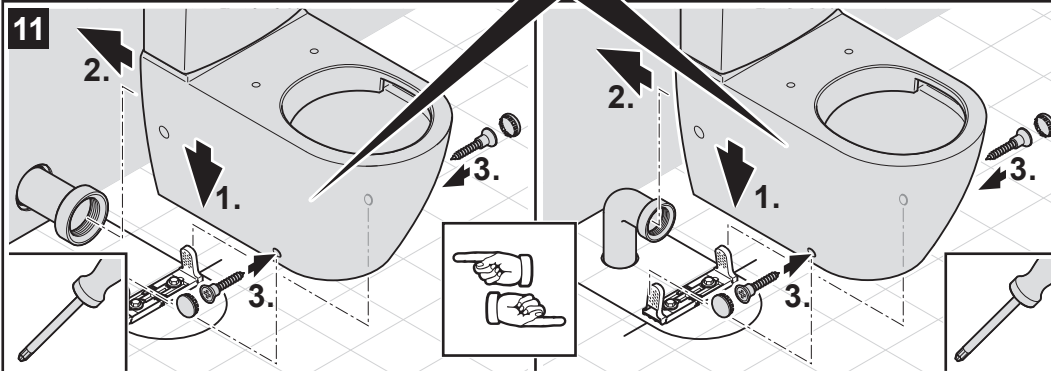

- IT** Istruzioni di montaggio
WC con cassetta di risciacquo, fissaggio nascosto
- NL** Montage-instructie
WC met spoelbak, verborgen bevestiging
- RU** Инструкция по монтажу
Унитаз со сливным бачком, скрытое крепление
- ZH** 装配说明
马桶含冲水箱，隐藏式安装

10

9211S6A3

12

11

General Instruction

General
Instruction

Villeroy & Boch

DE Montageanleitung
Spülkasten