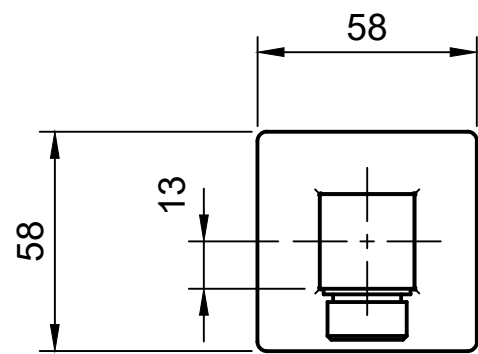

Universal Showers
TVC000454530

V01 / 30.06.2021

Villeroy & Boch

1748

Verve Showers TVS109007UK0	 Villeroy & Boch 1748
27.07.2022	

Universal Showers
TVC000457000

V01 / 30.06.2021

Villeroy & Boch