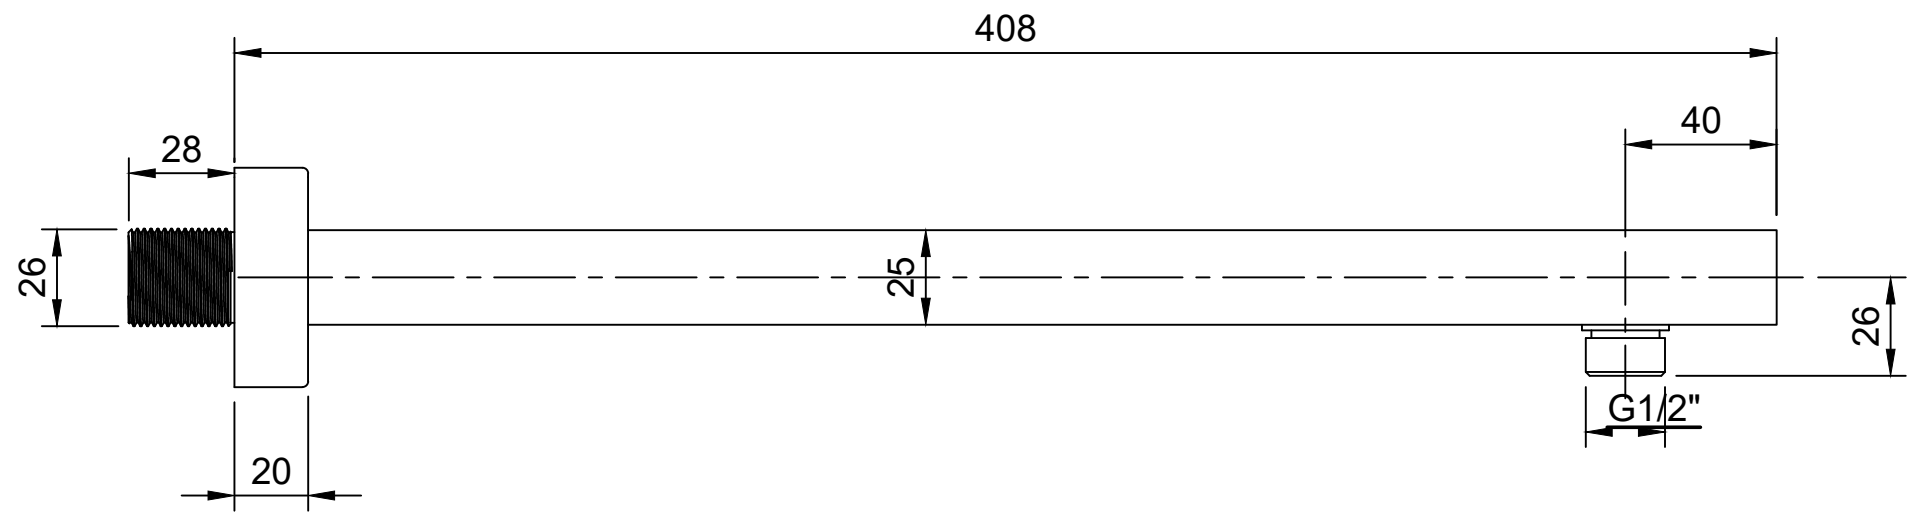

Universal Taps & Fittings TVD000651000	
V01 / 30.06.2021	Villeroy & Boch 1748

<p>Universal Taps & Fittings TVD000653000</p>	
<p>V01 / 07.09.2021</p>	<p>Villeroy & Boch 1748</p>

<p>Universal Showers TVS000002000</p>	
<p>V01 / 30.06.2021</p>	<p>Villeroy & Boch 1748</p>

Universal Showers
TVC000454530

V01 / 30.06.2021

Villeroy & Boch

1748

Verve Showers TVS109007UK0	 Villeroy & Boch 1748
27.07.2022	

Universal Showers
TVC000457000

V01 / 30.06.2021

Villeroy & Boch