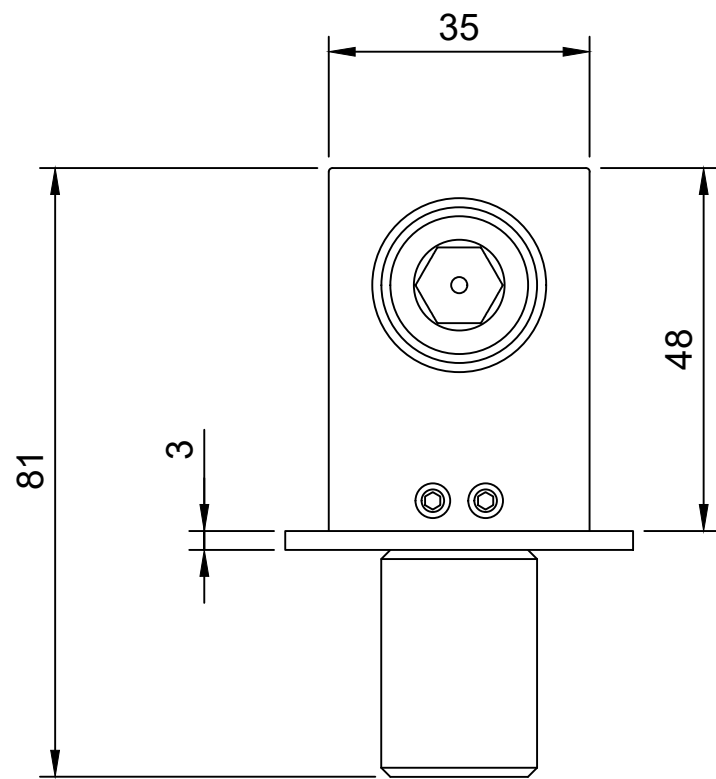

Universal Showers
TVC000454530

V01 / 30.06.2021

Villeroy & Boch

1748

Verve Showers TVS109007UK0	 Villeroy & Boch 1748
27.07.2022	

Universal Showers
TVC000457000

V01 / 30.06.2021

Villeroy & Boch