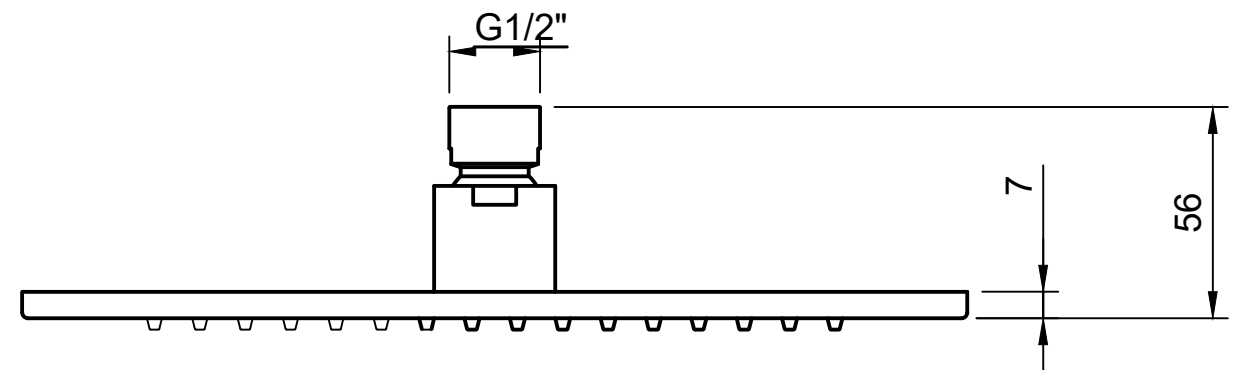

Universal Taps & Fittings TVD000651000	
V01 / 30.06.2021	Villeroy & Boch 1748

<p>Universal Taps & Fittings TVD000653000</p>	
<p>V01 / 07.09.2021</p>	<p>Villeroy & Boch 1748</p>

<p>Universal Showers TVS000002000</p>	
<p>V01 / 30.06.2021</p>	<p>Villeroy & Boch 1748</p>