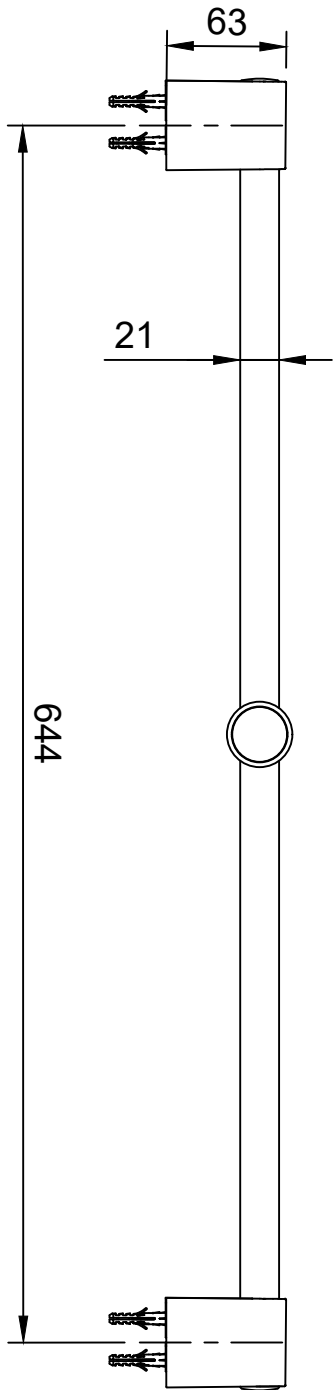

Universal Taps & Fittings TVD000651000	
V01 / 30.06.2021	Villeroy & Boch 1748

<p>Universal Taps & Fittings TVD000653000</p>	
<p>V01 / 07.09.2021</p>	<p>Villeroy & Boch 1748</p>

<p>Universal Showers TVS000002000</p>	
<p>V01 / 30.06.2021</p>	<p>Villeroy & Boch 1748</p>

Universal Showers
TVC000454530

V01 / 30.06.2021

Villeroy & Boch

1748

Verve Showers TVS109007UK0	 Villeroy & Boch 1748
27.07.2022	

Universal Showers
TVC000457000

V01 / 30.06.2021

Villeroy & Boch