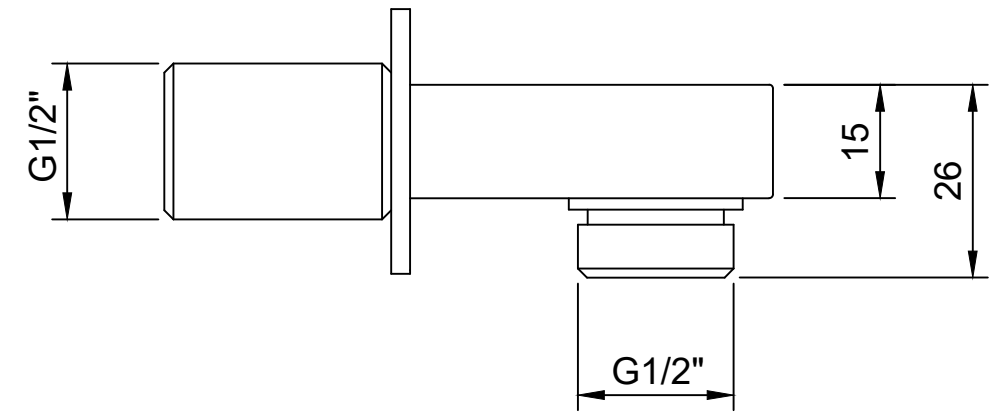

Universal Showers
TVC000454530

V01 / 30.06.2021

Villeroy & Boch

1748

Verve Showers TVS109007UK0	 Villeroy & Boch 1748
27.07.2022	

Universal Showers
TVC000457000

V01 / 30.06.2021

Villeroy & Boch