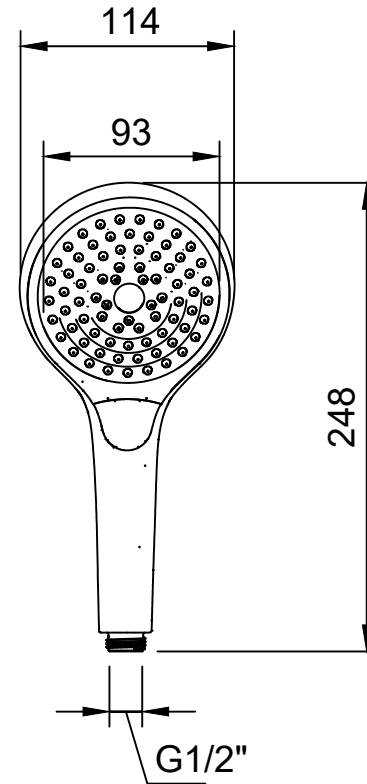

Universal Taps & Fittings TVD000651000	
V01 / 30.06.2021	Villeroy & Boch 1748

<p>Universal Taps & Fittings TVD000653000</p>	
<p>V01 / 07.09.2021</p>	<p>Villeroy & Boch 1748</p>

<p>Universal Showers TVS000002000</p>	
<p>V01 / 30.06.2021</p>	<p>Villeroy & Boch 1748</p>

Universal Showers
TVC000454530

V01 / 30.06.2021

Villeroy & Boch

1748

Verve Showers TVS109007UK0	 Villeroy & Boch 1748
27.07.2022	

Universal Showers
TVC000457000

V01 / 30.06.2021

Villeroy & Boch