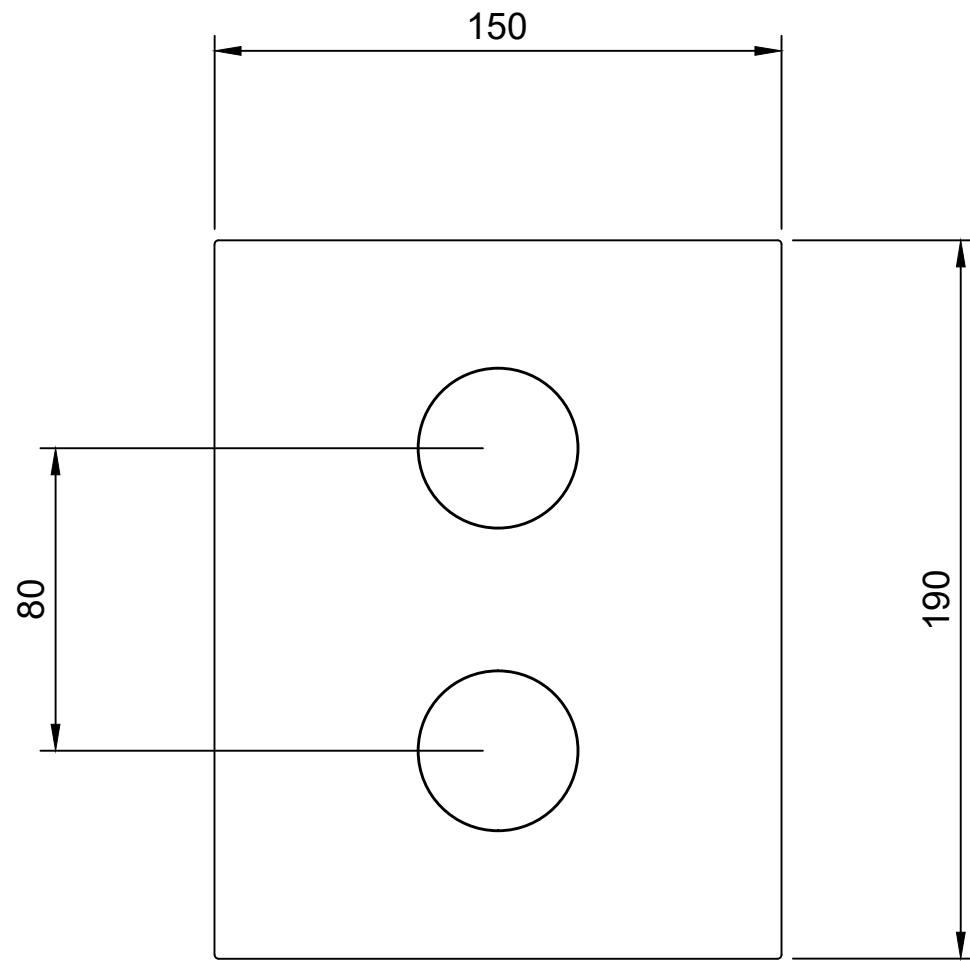

Universal Taps & Fittings TVD000651000	
V01 / 30.06.2021	Villeroy & Boch 1748

<p>Universal Taps & Fittings TVD000653000</p>	
<p>V01 / 07.09.2021</p>	<p>Villeroy & Boch 1748</p>

<p>Universal Showers TVS000002000</p>	
<p>V01 / 30.06.2021</p>	<p>Villeroy & Boch 1748</p>