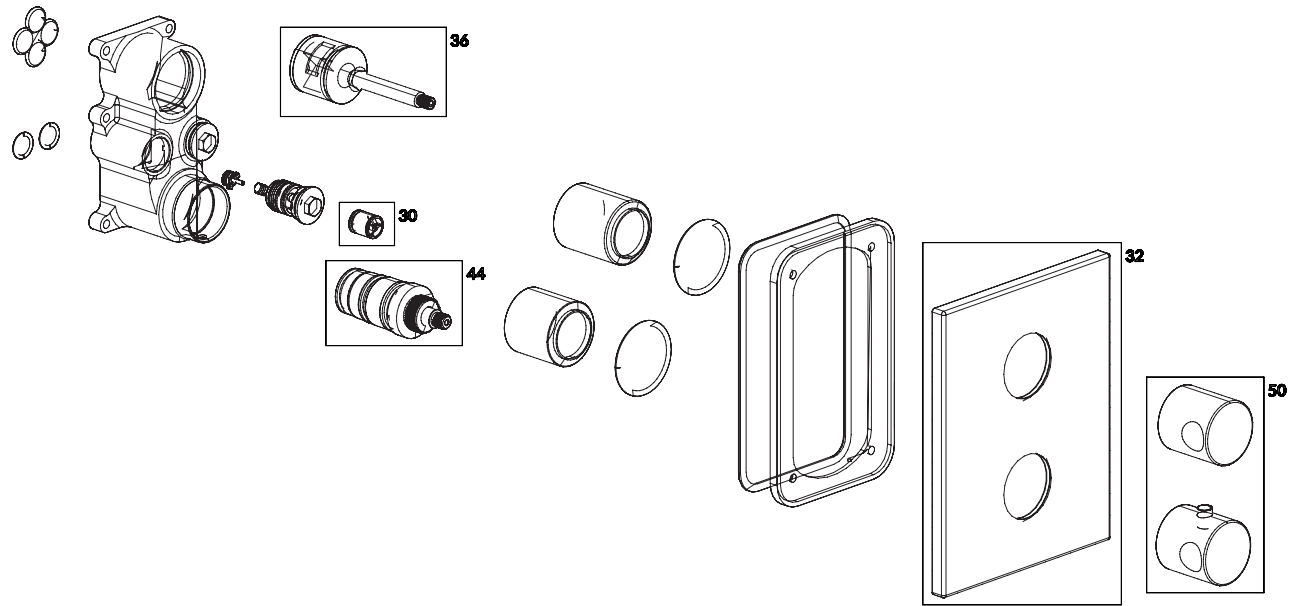

Universal Taps & Fittings TVD000651000	
V01 / 30.06.2021	Villeroy & Boch 1748

<p>Universal Taps & Fittings TVD000653000</p>	
<p>V01 / 07.09.2021</p>	<p>Villeroy & Boch 1748</p>

<p>Universal Showers TVS000002000</p>	
<p>V01 / 30.06.2021</p>	<p>Villeroy & Boch 1748</p>

Universal Showers
TVC000454530

V01 / 30.06.2021

Villeroy & Boch

1748

Verve Showers TVS109007UK0	 Villeroy & Boch 1748
27.07.2022	

Universal Showers
TVC000457000

V01 / 30.06.2021

Villeroy & Boch