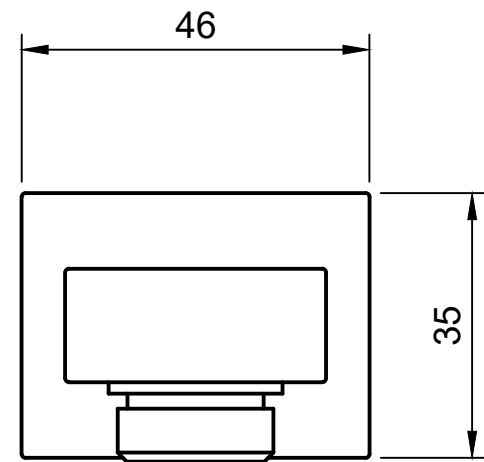

Universal Showers
TVC000454530

V01 / 30.06.2021

Villeroy & Boch

1748

Verve Showers TVS109007UK0	 Villeroy & Boch 1748
27.07.2022	

Universal Showers
TVC000457000

V01 / 30.06.2021

Villeroy & Boch