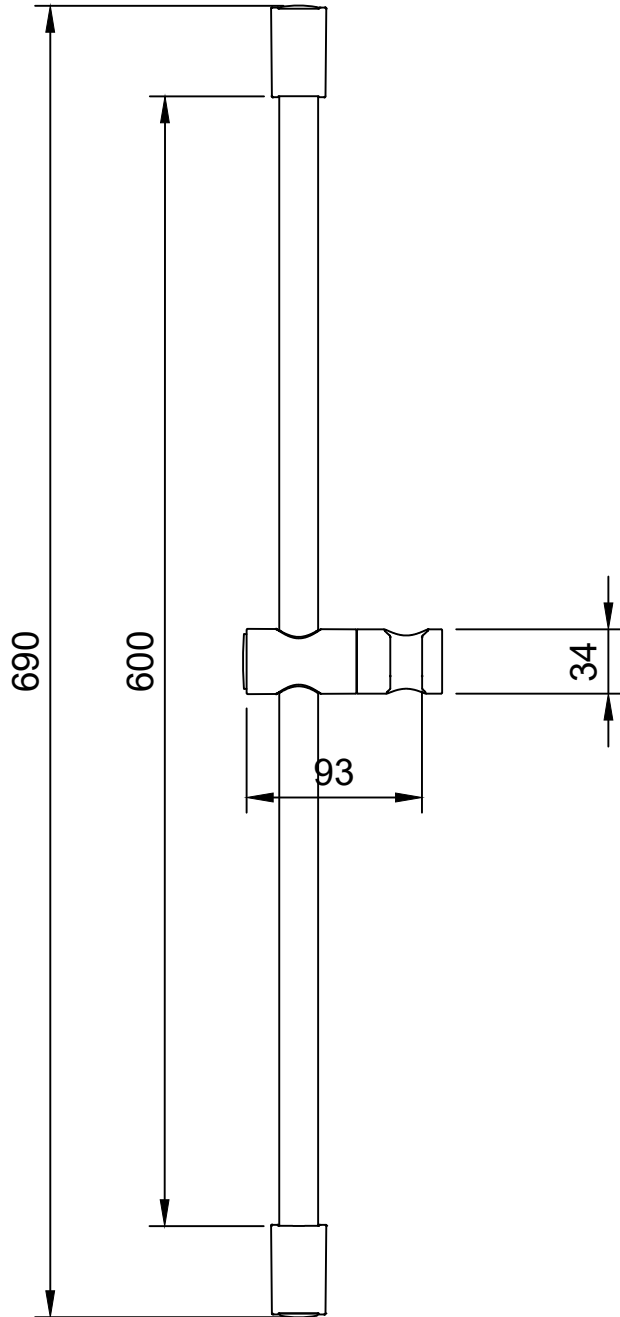

Universal Taps & Fittings TVD000651000	
V01 / 30.06.2021	Villeroy & Boch 1748

<p>Universal Taps & Fittings TVD000653000</p>	
<p>V01 / 07.09.2021</p>	<p>Villeroy & Boch 1748</p>

<p>Universal Showers TVS000002000</p>	
<p>V01 / 30.06.2021</p>	<p>Villeroy & Boch 1748</p>

Universal Showers
TVC000454530

V01 / 30.06.2021

Villeroy & Boch

1748

Verve Showers TVS109007UK0	 Villeroy & Boch 1748
27.07.2022	

Universal Showers
TVC000457000

V01 / 30.06.2021

Villeroy & Boch