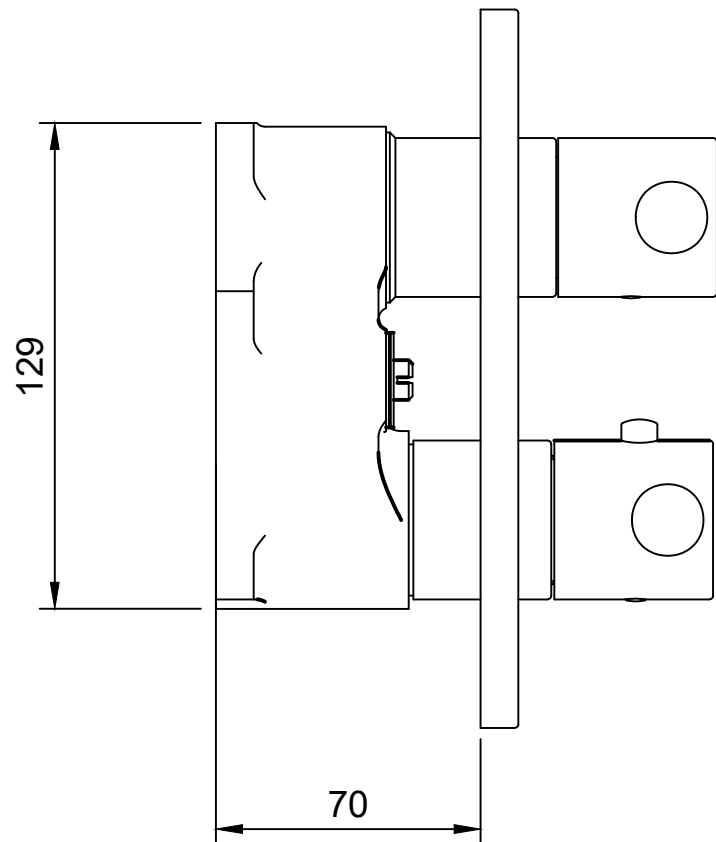

Universal Taps & Fittings TVD000651000	
V01 / 30.06.2021	Villeroy & Boch 1748

<p>Universal Taps & Fittings TVD000653000</p>	
<p>V01 / 07.09.2021</p>	<p>Villeroy & Boch 1748</p>

<p>Universal Showers TVS000002000</p>	
<p>V01 / 30.06.2021</p>	<p>Villeroy & Boch 1748</p>