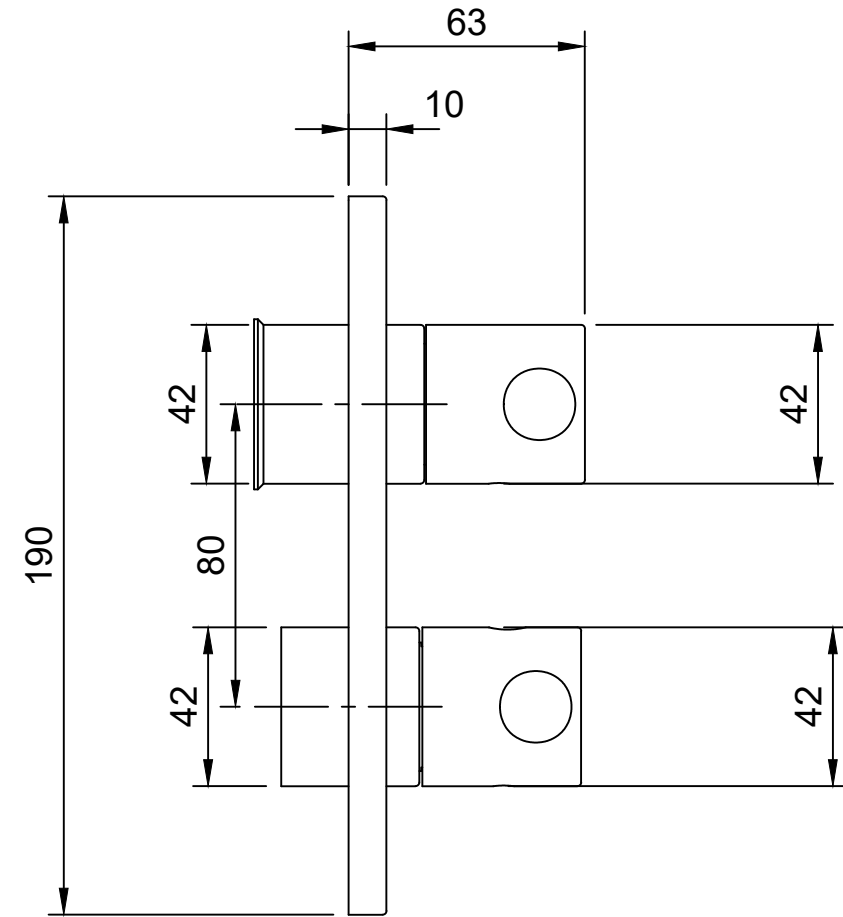

Universal Taps & Fittings TVD000651000	
V01 / 30.06.2021	Villeroy & Boch 1748

<p>Universal Taps & Fittings TVD000653000</p>	
<p>V01 / 07.09.2021</p>	<p>Villeroy & Boch 1748</p>

<p>Universal Showers TVS000002000</p>	
<p>V01 / 30.06.2021</p>	<p>Villeroy & Boch 1748</p>