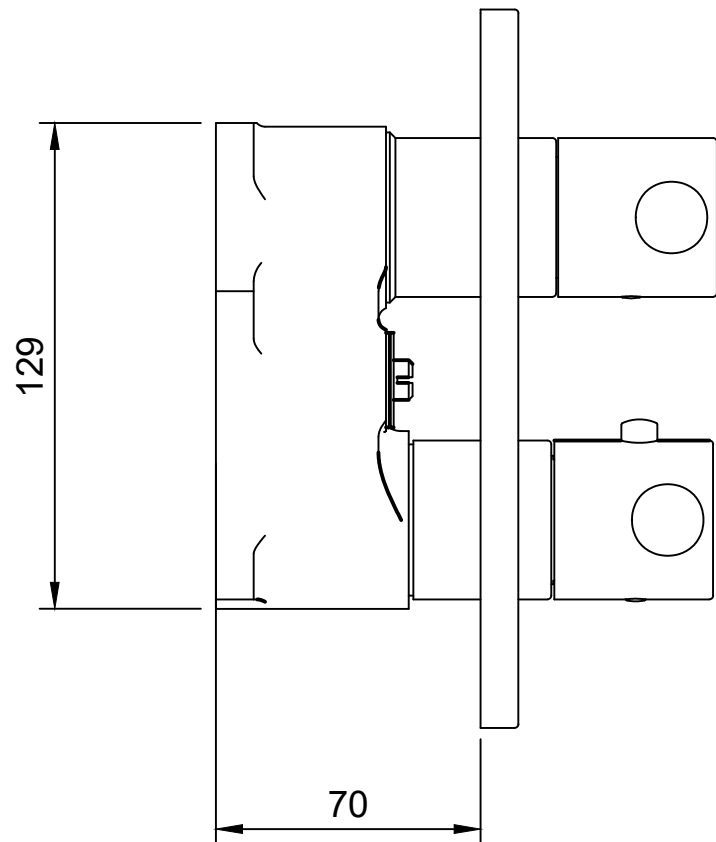

Universal Taps & Fittings TVD000651000	
V01 / 30.06.2021	Villeroy & Boch 1748

<p>Universal Taps & Fittings TVD000653000</p>	
<p>V01 / 07.09.2021</p>	<p>Villeroy & Boch 1748</p>

Universal Showers
TVC000001000