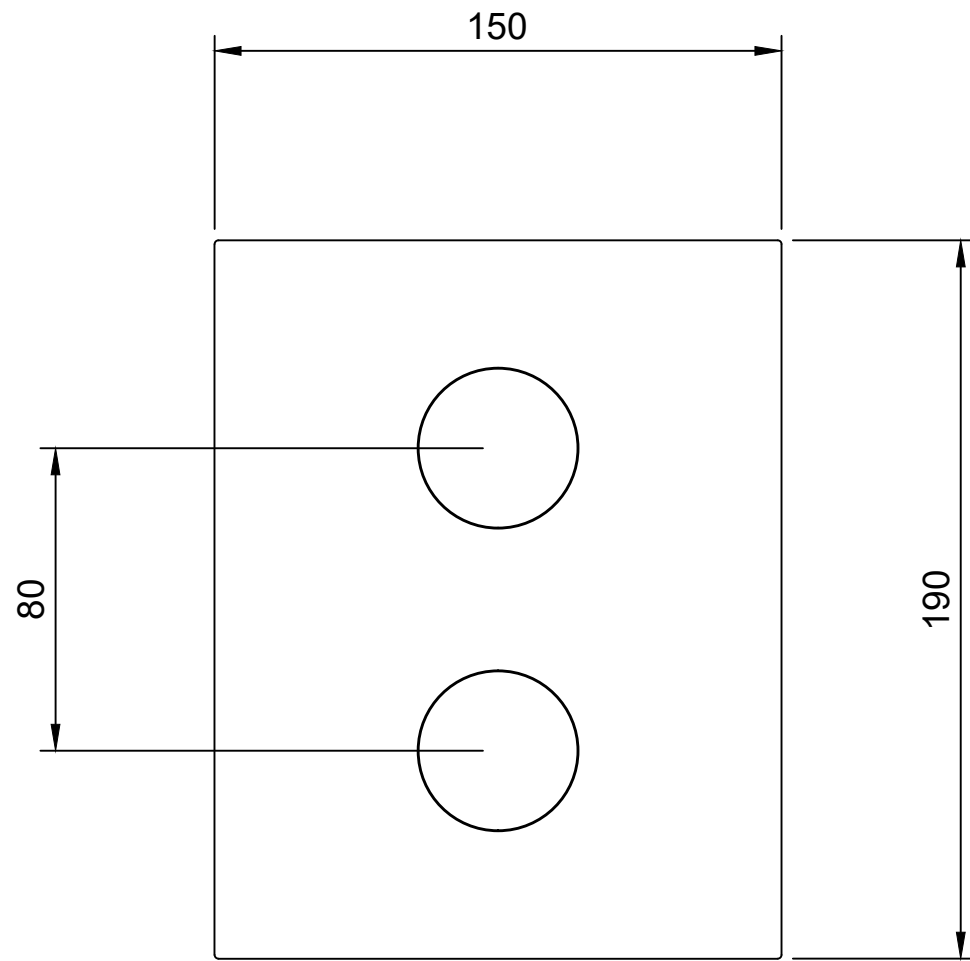

Universal Taps & Fittings TVD000651000	
V01 / 30.06.2021	Villeroy & Boch 1748

<p>Universal Taps & Fittings TVD000653000</p>	
<p>V01 / 07.09.2021</p>	<p>Villeroy & Boch 1748</p>

Universal Showers
TVC000001000