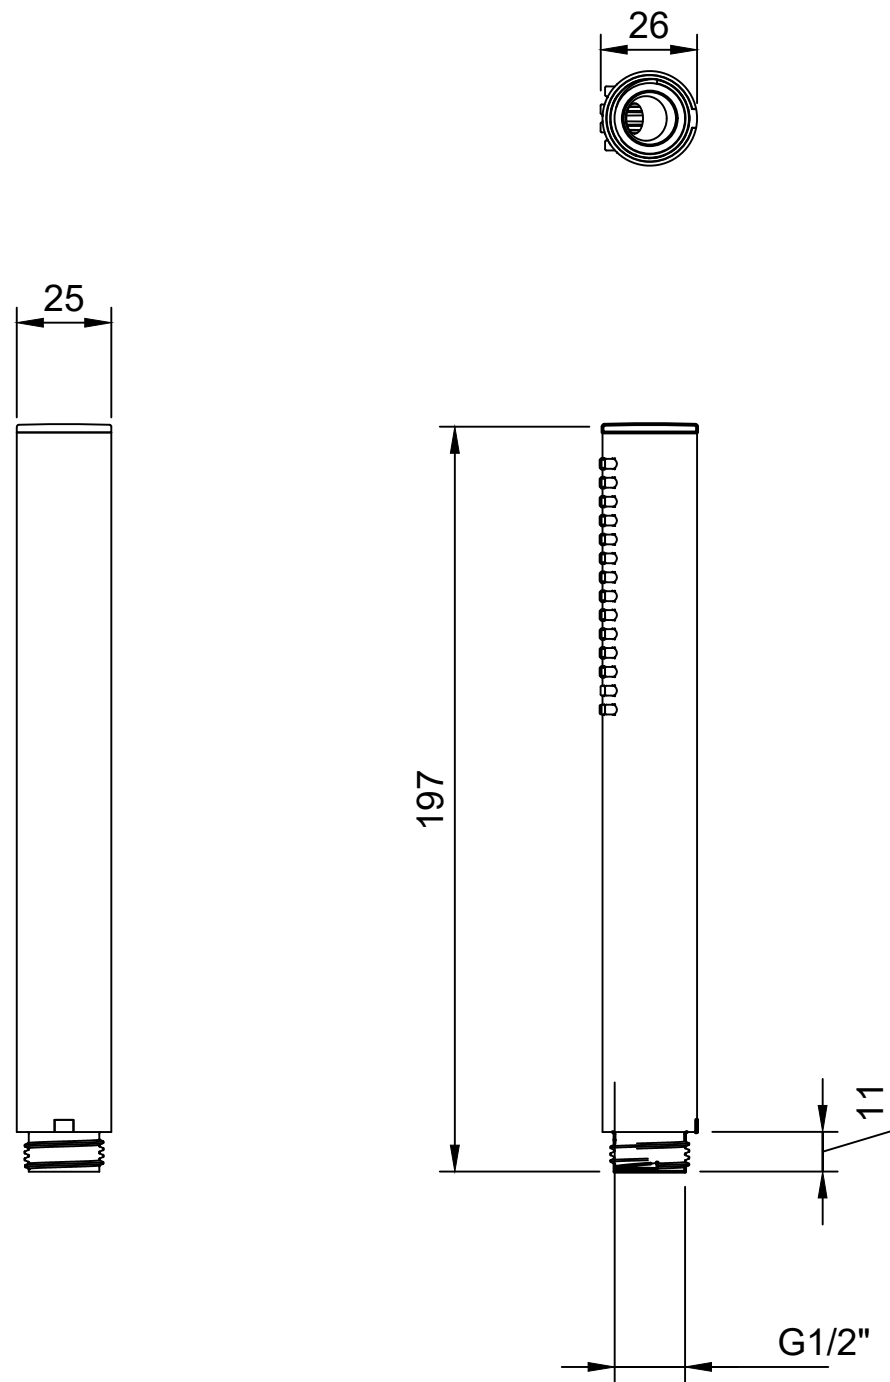

V01 / 30.06.2021

Villeroy & Boch

1748

Universal Showers
TVC000453510

V01 / 30.06.2021

Villeroy & Boch

1748

<p>Verve Showers TVS109006000</p>	
<p>V01 / 30.06.2021</p>	<p>Villeroy & Boch 1748</p>