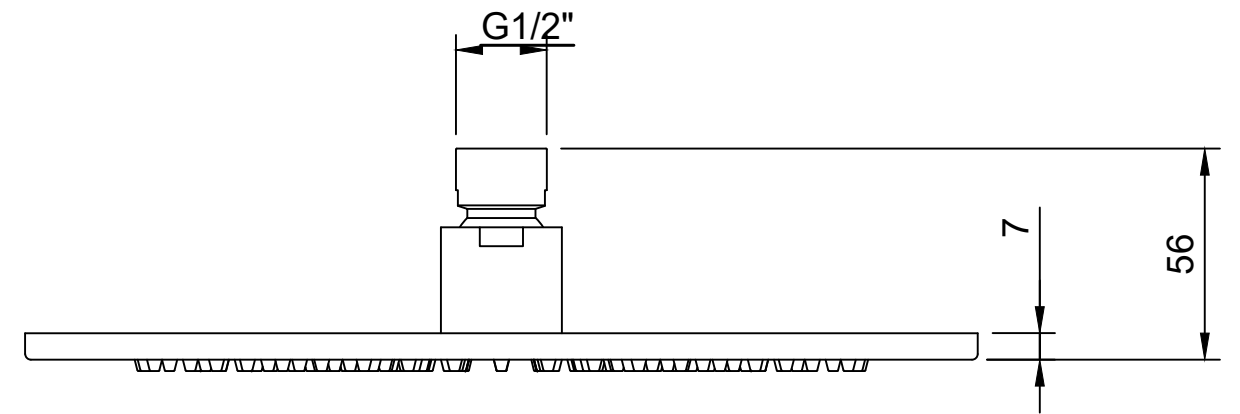

Universal Taps & Fittings TVD000651000	
V01 / 30.06.2021	Villeroy & Boch 1748

<p>Universal Taps & Fittings TVD000653000</p>	
<p>V01 / 07.09.2021</p>	<p>Villeroy & Boch 1748</p>

Universal Showers
TVC000001000

V01 / 30.06.2021

Villeroy & Boch

1748

Universal Showers
TVC000453510

V01 / 30.06.2021

Villeroy & Boch

1748

<p>Verve Showers TVS109006000</p>	
<p>V01 / 30.06.2021</p>	<p>Villeroy & Boch 1748</p>