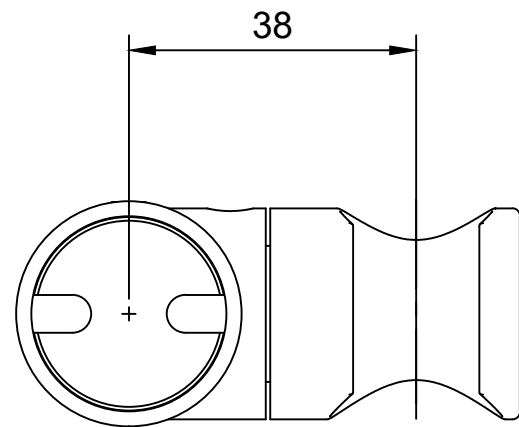

V01 / 30.06.2021

Villeroy & Boch

1748

Universal Showers
TVC000453510

V01 / 30.06.2021

Villeroy & Boch

1748

<p>Verve Showers TVS109006000</p>	
<p>V01 / 30.06.2021</p>	<p>Villeroy & Boch 1748</p>