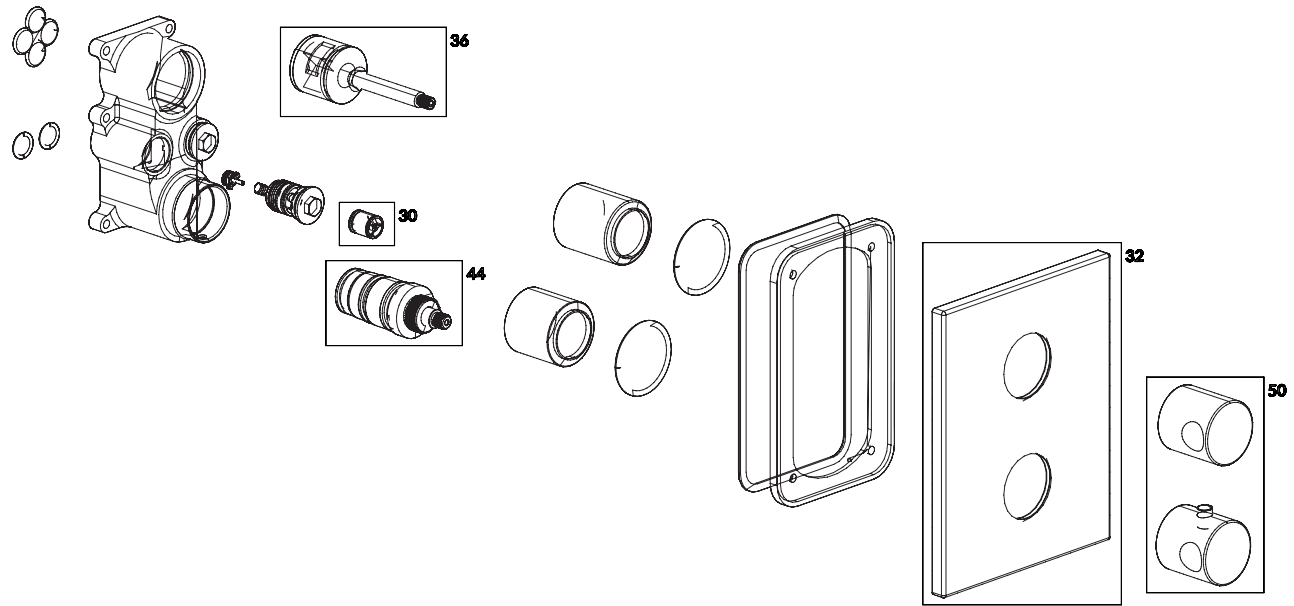

Universal Taps & Fittings TVD000651000	
V01 / 30.06.2021	Villeroy & Boch 1748

<p>Universal Taps & Fittings TVD000653000</p>	
<p>V01 / 07.09.2021</p>	<p>Villeroy & Boch 1748</p>

Universal Showers
TVC000001000

V01 / 30.06.2021

Villeroy & Boch

1748

Universal Showers
TVC000453510

V01 / 30.06.2021

Villeroy & Boch

1748

<p>Verve Showers TVS109006000</p>	
<p>V01 / 30.06.2021</p>	<p>Villeroy & Boch 1748</p>