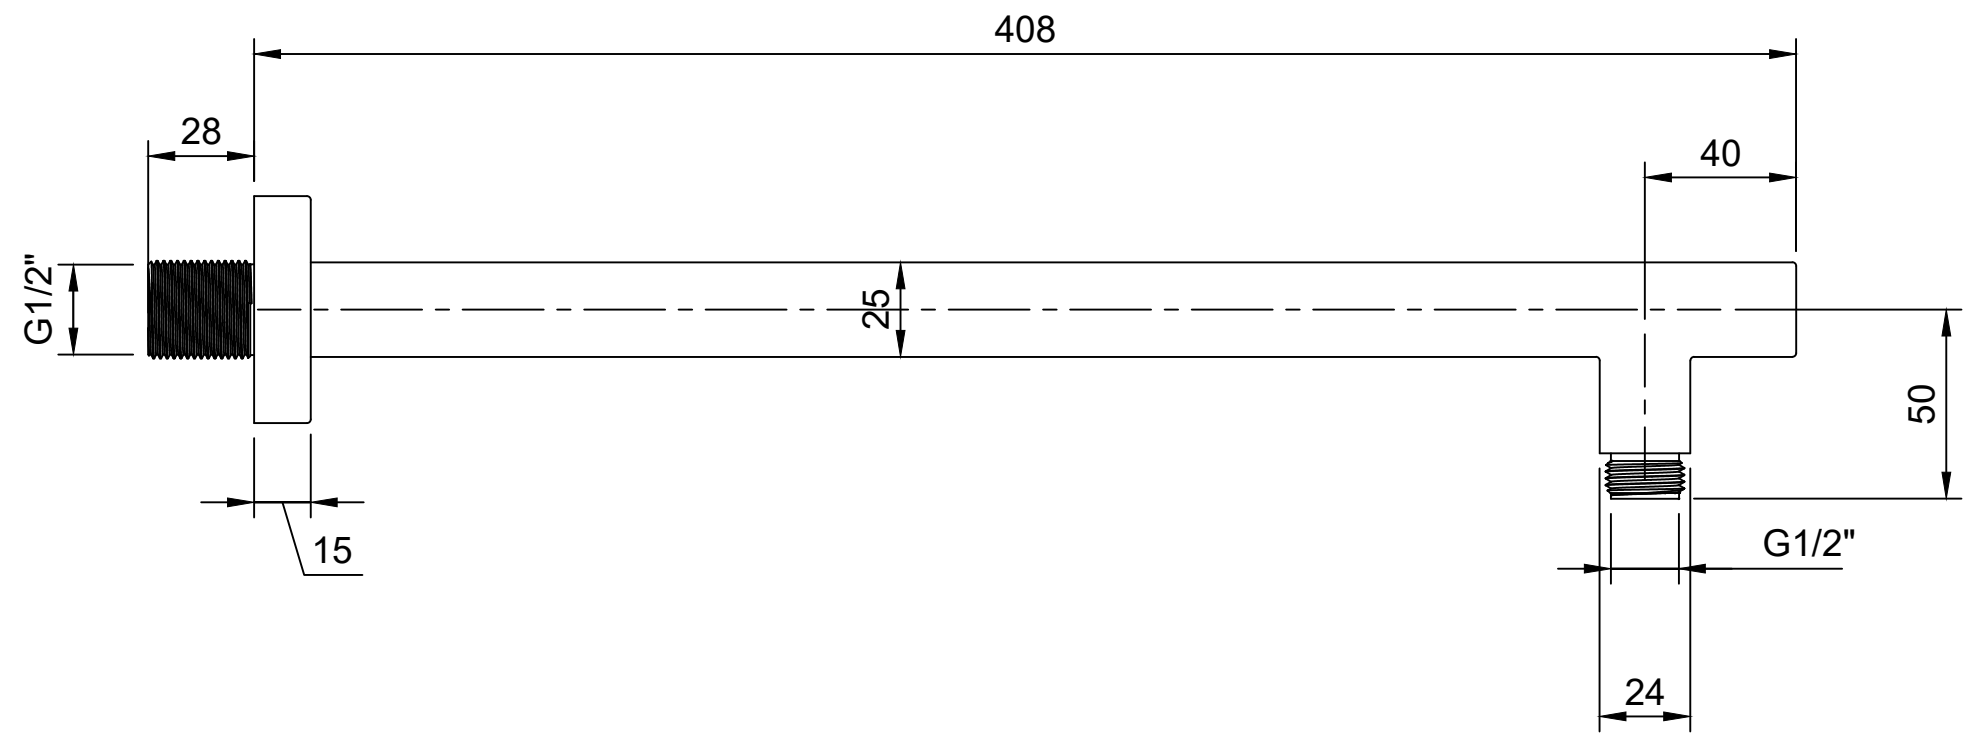

Universal Taps & Fittings TVD000651000	
V01 / 30.06.2021	Villeroy & Boch 1748

<p>Universal Taps & Fittings TVD000653000</p>	
<p>V01 / 07.09.2021</p>	<p>Villeroy & Boch 1748</p>

Universal Showers
TVC000001000

V01 / 30.06.2021

Villeroy & Boch

1748

Universal Showers
TVC000453510

V01 / 30.06.2021

Villeroy & Boch

1748

<p>Verve Showers TVS109006000</p>	
<p>V01 / 30.06.2021</p>	<p>Villeroy & Boch 1748</p>