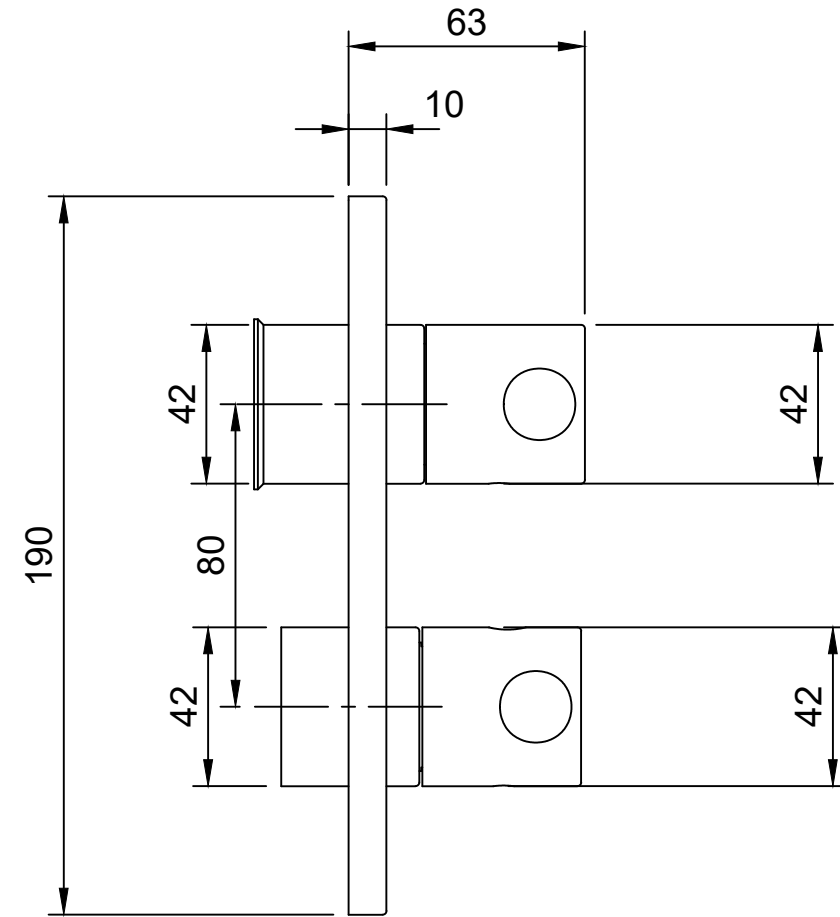

Universal Taps & Fittings TVD000651000	
V01 / 30.06.2021	Villeroy & Boch 1748

<p>Universal Taps & Fittings TVD000653000</p>	
<p>V01 / 07.09.2021</p>	<p>Villeroy & Boch 1748</p>

Universal Showers
TVC000001000

V01 / 30.06.2021

Villeroy & Boch

1748

Universal Showers
TVC000453510

V01 / 30.06.2021

Villeroy & Boch

1748

<p>Verve Showers TVS109006000</p>	
<p>V01 / 30.06.2021</p>	<p>Villeroy & Boch 1748</p>