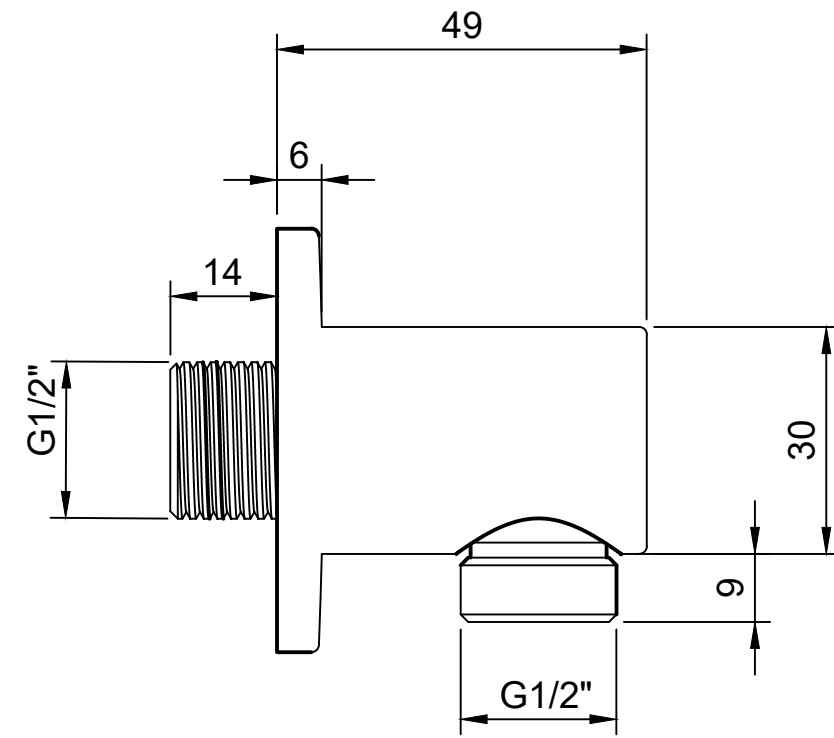

Universal Showers
TVC000458000

V01 / 30.06.2021

Villeroy & Boch

1748

Universal Showers TVC000035000	 Villeroy & Boch
V01 / 30.06.2021	1748

Universal Showers
TVC000456000

V01 / 30.06.2021

Villeroy & Boch