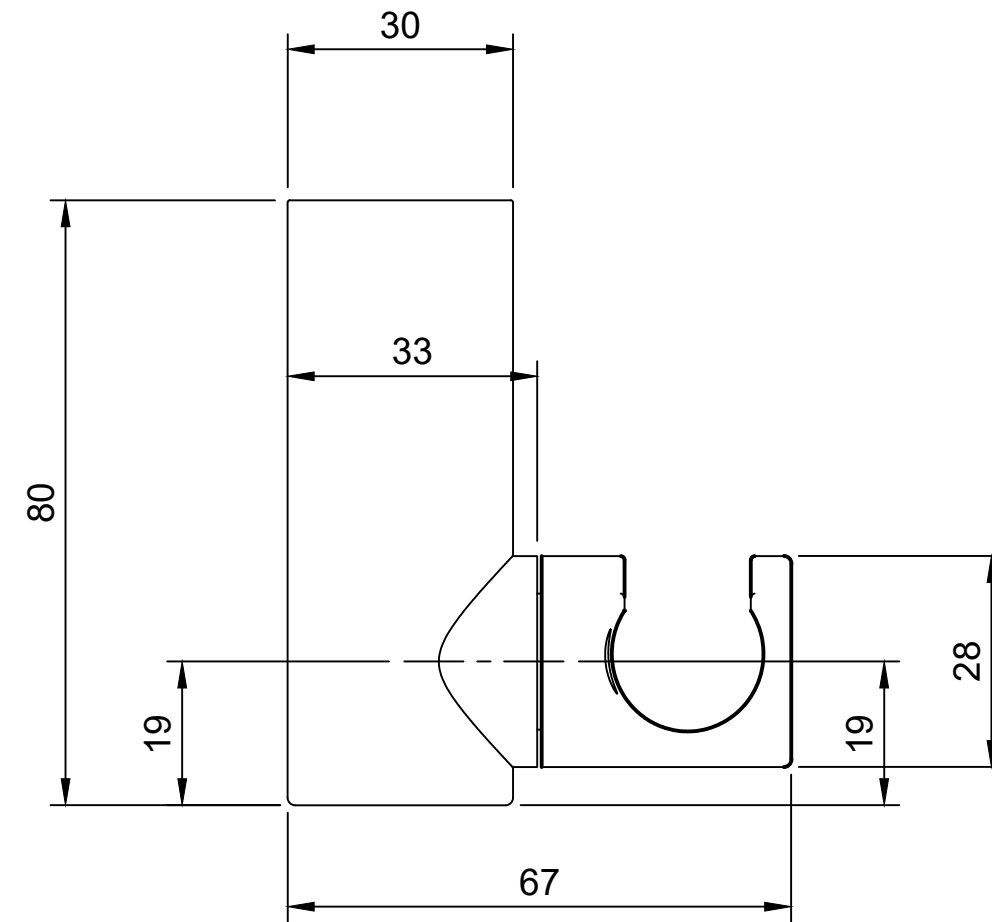

V01 / 30.06.2021

Villeroy & Boch

1748

Universal Showers
TVC000453510

V01 / 30.06.2021

Villeroy & Boch

1748

<p>Verve Showers TVS109006000</p>	
<p>V01 / 30.06.2021</p>	<p>Villeroy & Boch 1748</p>