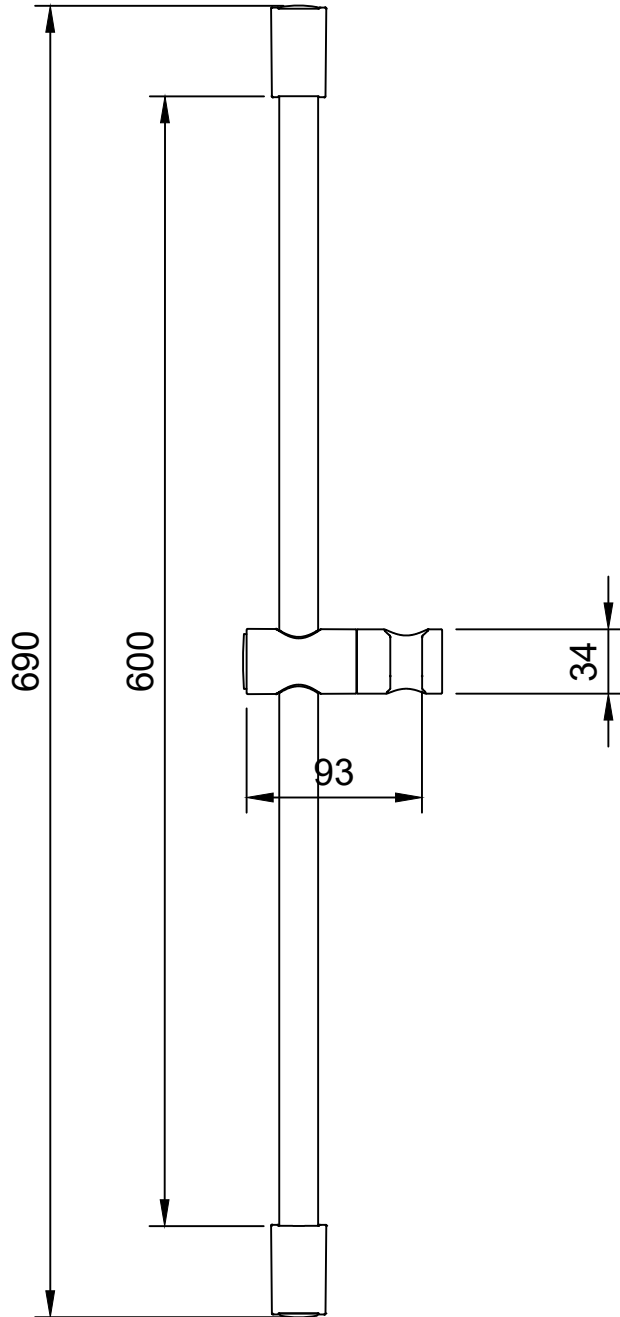

<p>Universal Taps &amp; Fittings TVD000651000</p>	
<p>V01 / 30.06.2021</p>	<p><b>Villeroy &amp; Boch</b> 1748</p>

<p>Universal Taps &amp; Fittings TVD000653000</p>	 <p><b>Villeroy &amp; Boch</b></p>
<p>V01 / 07.09.2021</p>	<p>1748</p>

<p>Universal Showers TVS000002000</p>	
<p>V01 / 30.06.2021</p>	<p><b>Villeroy &amp; Boch</b> 1748</p>

Universal Showers TVC000454530	 <b>Villeroy &amp; Boch</b>
V01 / 30.06.2021	1748

Verve Showers TVS109007UK0	 <b>Villeroy &amp; Boch</b> 1748
27.07.2022	

Universal Showers  
TVC000457000

V01 / 30.06.2021

**Villeroy & Boch**

1748