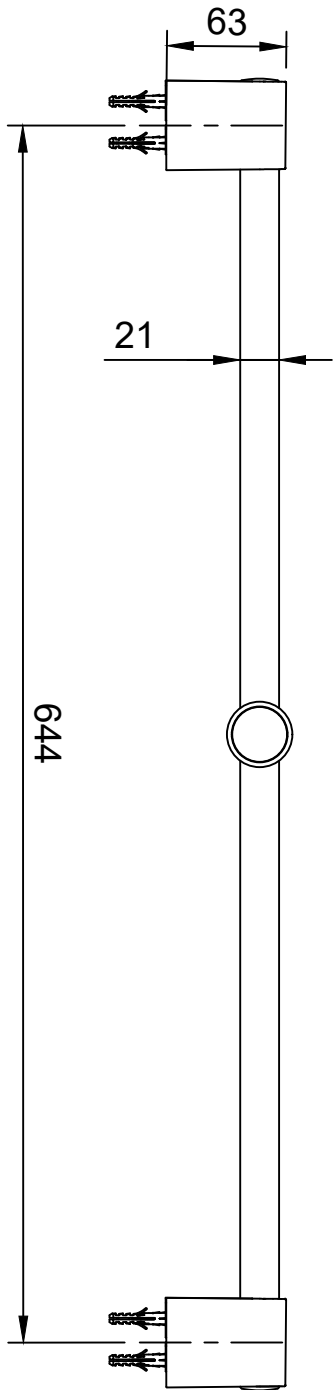

<p>Universal Taps &amp; Fittings TVD000651000</p>	
<p>V01 / 30.06.2021</p>	<p><b>Villeroy &amp; Boch</b> 1748</p>

<p>Universal Taps &amp; Fittings TVD000653000</p>	 <p><b>Villeroy &amp; Boch</b></p>
<p>V01 / 07.09.2021</p>	<p>1748</p>

<p>Universal Showers TVS000002000</p>	
<p>V01 / 30.06.2021</p>	<p><b>Villeroy &amp; Boch</b> 1748</p>

Universal Showers TVC000454530	 <b>Villeroy &amp; Boch</b>
V01 / 30.06.2021	1748

Verve Showers TVS109007UK0	 <b>Villeroy &amp; Boch</b> 1748
27.07.2022	

Universal Showers  
TVC000457000

V01 / 30.06.2021

**Villeroy & Boch**

1748