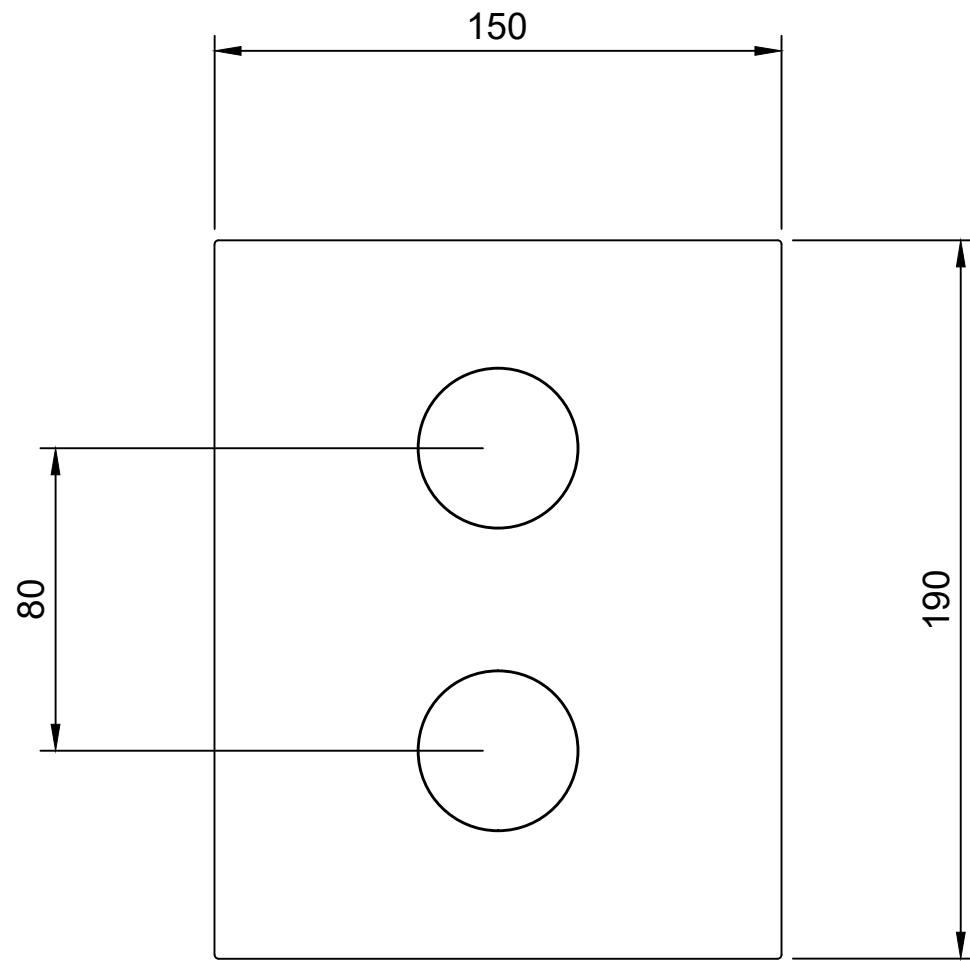

Universal Taps & Fittings TVD000653000	Villeroy & Boch
V01 / 07.09.2021	1748