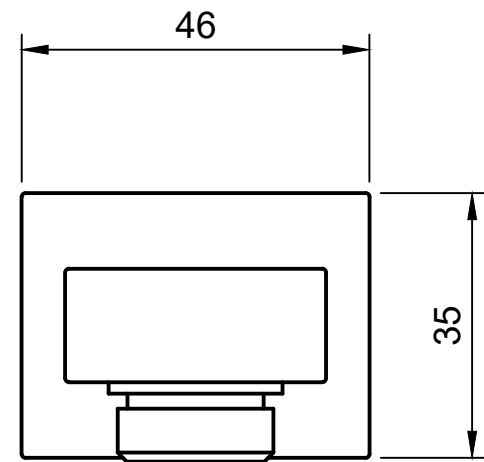

Universal Showers
TVC000457000

V01 / 30.06.2021

Villeroy & Boch

1748