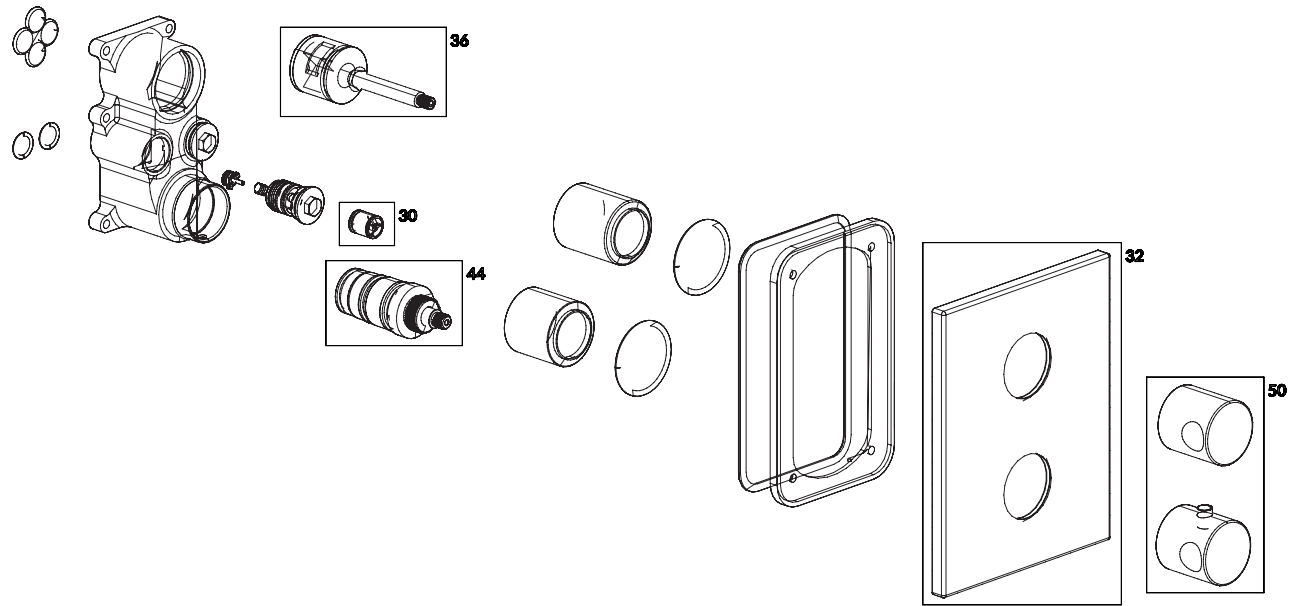

<p>Universal Taps &amp; Fittings TVD000651000</p>	
<p>V01 / 30.06.2021</p>	<p><b>Villeroy &amp; Boch</b> 1748</p>

<p>Universal Taps &amp; Fittings TVD000653000</p>	 <p><b>Villeroy &amp; Boch</b></p>
<p>V01 / 07.09.2021</p>	<p>1748</p>

<p>Universal Showers TVS000002000</p>	
<p>V01 / 30.06.2021</p>	<p><b>Villeroy &amp; Boch</b> 1748</p>

Universal Showers TVC000454530	 <b>Villeroy &amp; Boch</b>
V01 / 30.06.2021	1748

Verve Showers TVS109007UK0	 <b>Villeroy &amp; Boch</b> 1748
27.07.2022	