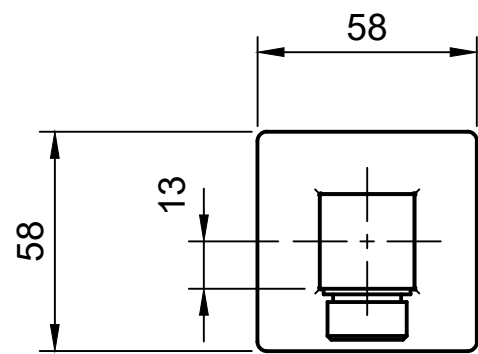

<p>Universal Showers TVS000002000</p>	
<p>V01 / 30.06.2021</p>	<p><b>Villeroy &amp; Boch</b> 1748</p>

Universal Showers TVC000454530	 <b>Villeroy &amp; Boch</b>
V01 / 30.06.2021	1748

Verve Showers TVS109007UK0	 <b>Villeroy &amp; Boch</b> 1748
27.07.2022	