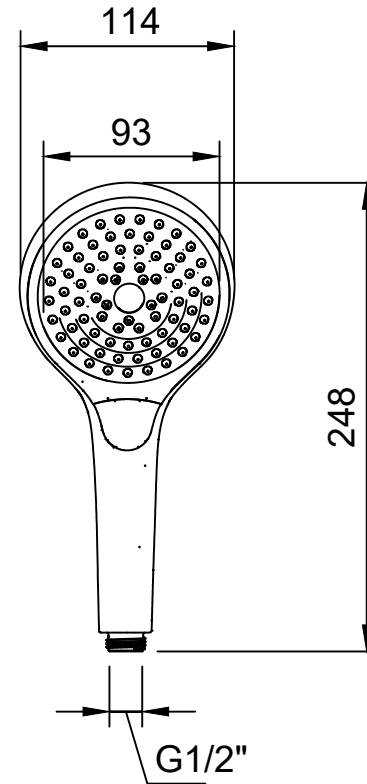

<p>Universal Taps &amp; Fittings TVD000651000</p>	
<p>V01 / 30.06.2021</p>	<p><b>Villeroy &amp; Boch</b> 1748</p>

<p>Universal Taps &amp; Fittings TVD000653000</p>	 <p><b>Villeroy &amp; Boch</b></p>
<p>V01 / 07.09.2021</p>	<p>1748</p>

<p>Universal Showers TVS000002000</p>	
<p>V01 / 30.06.2021</p>	<p><b>Villeroy &amp; Boch</b> 1748</p>

Universal Showers TVC000454530	 <b>Villeroy &amp; Boch</b>
V01 / 30.06.2021	1748

Verve Showers TVS109007UK0	 <b>Villeroy &amp; Boch</b> 1748
27.07.2022	