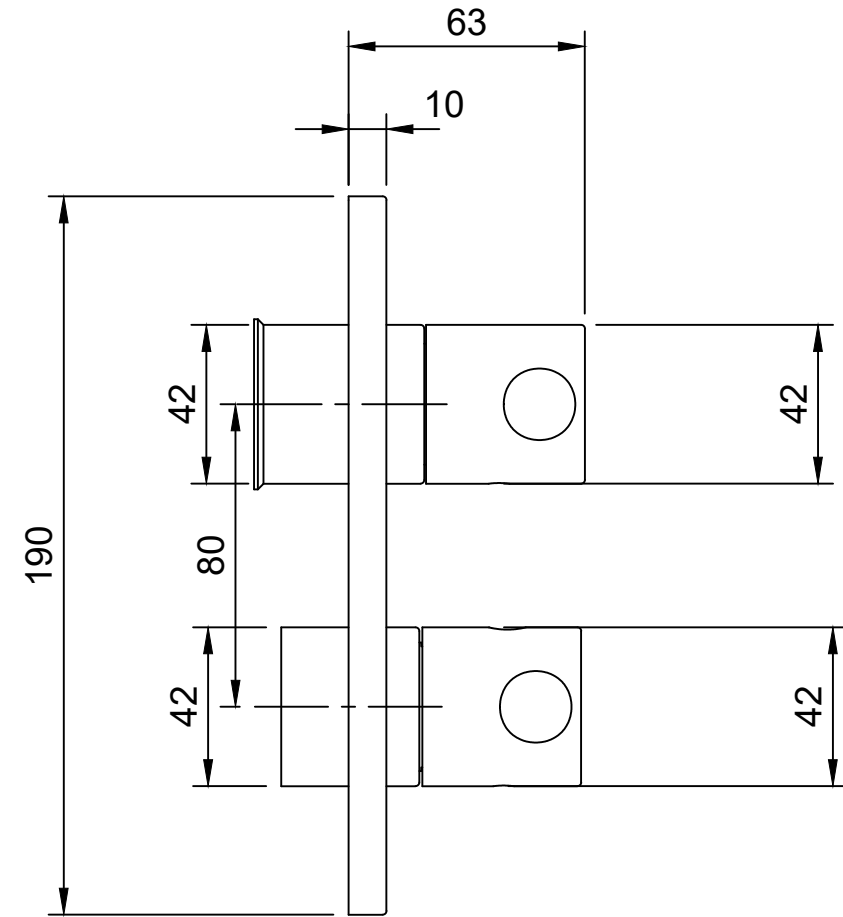

<p>Universal Taps &amp; Fittings TVD000651000</p>	
<p>V01 / 30.06.2021</p>	<p><b>Villeroy &amp; Boch</b> 1748</p>

<p>Universal Taps &amp; Fittings TVD000653000</p>	 <p><b>Villeroy &amp; Boch</b></p>
<p>V01 / 07.09.2021</p>	<p>1748</p>