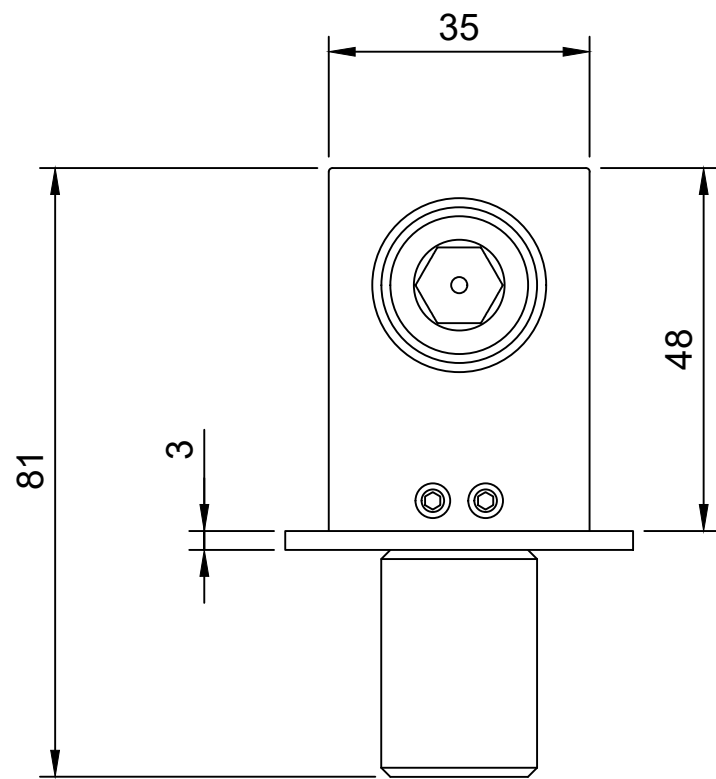

Universal Showers
TVC000457000

V01 / 30.06.2021

Villeroy & Boch

1748