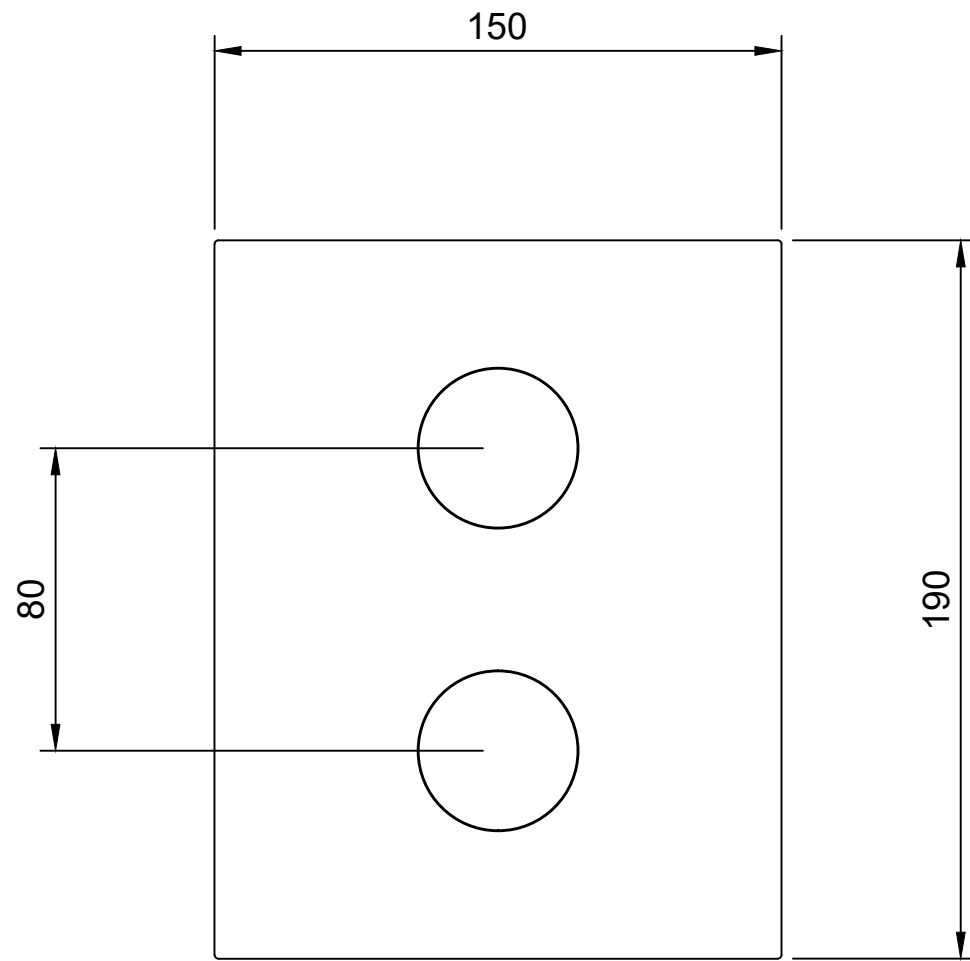

Universal Taps & Fittings TVD000651000	
V01 / 30.06.2021	Villeroy & Boch 1748

<p>Universal Taps & Fittings TVD000653000</p>	 <p>Villeroy & Boch</p>
<p>V01 / 07.09.2021</p>	<p>1748</p>

Universal Showers
TVC000401200