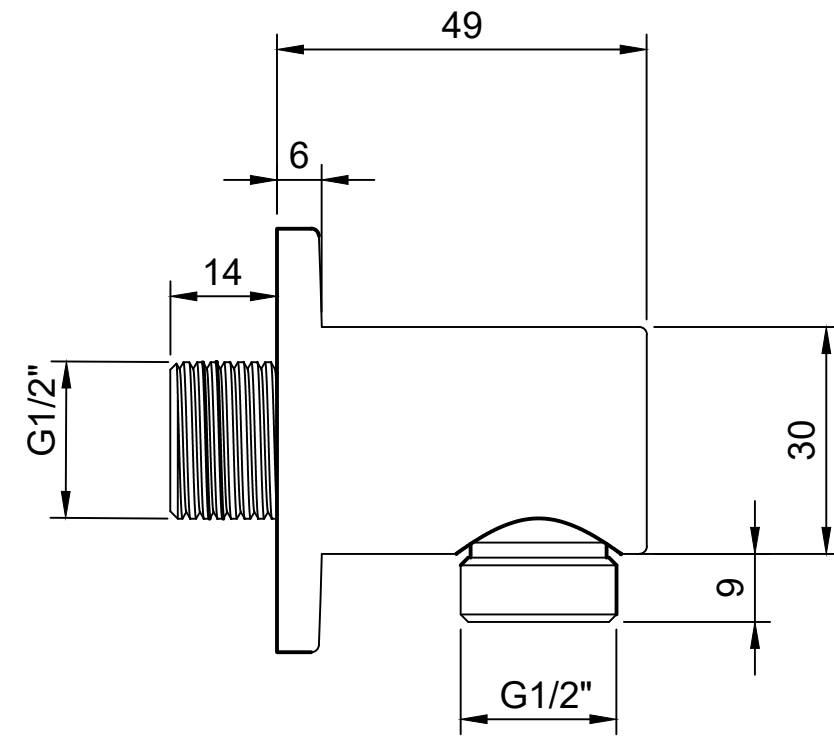

V01 / 30.06.2021

Villeroy & Boch

1748

Universal Showers
TVC000453510

V01 / 30.06.2021

Villeroy & Boch

1748

Universal Showers
TVC000456000