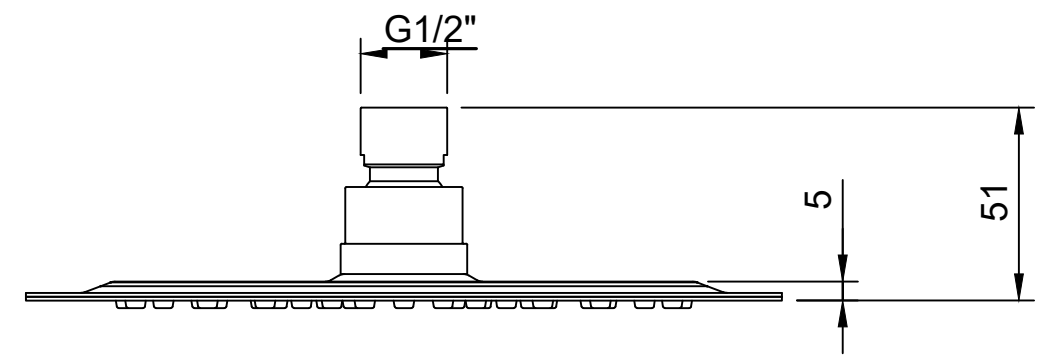

Universal Taps & Fittings TVD000651000	
V01 / 30.06.2021	Villeroy & Boch 1748

<p>Universal Taps & Fittings TVD000653000</p>	 <p>Villeroy & Boch</p>
<p>V01 / 07.09.2021</p>	<p>1748</p>

Universal Showers
TVC000401200