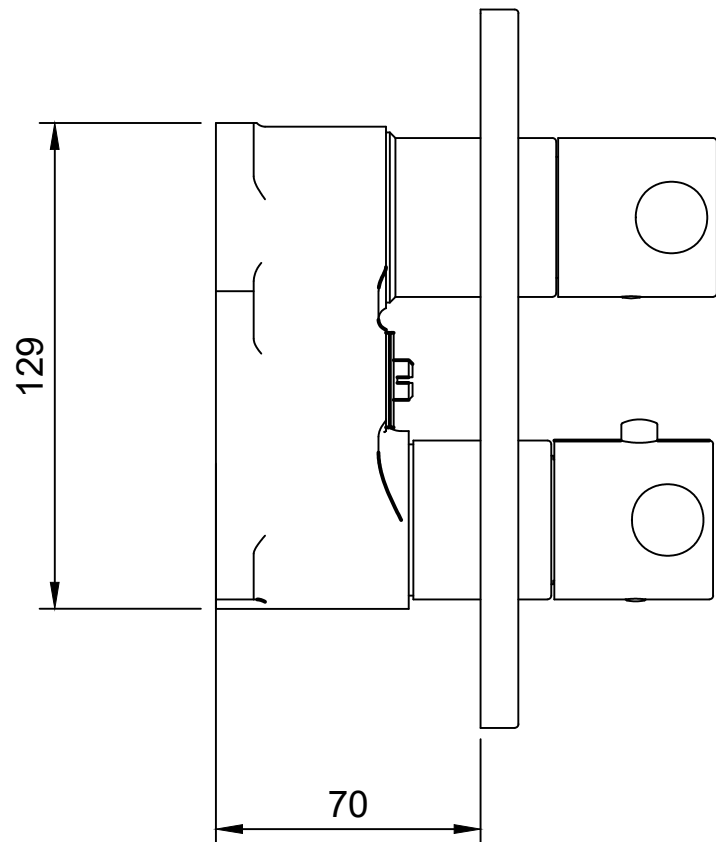

Universal Taps & Fittings TVD000651000	
V01 / 30.06.2021	Villeroy & Boch 1748

<p>Universal Taps & Fittings TVD000653000</p>	 <p>Villeroy & Boch</p>
<p>V01 / 07.09.2021</p>	<p>1748</p>

Universal Showers
TVC000401200

V01 / 30.06.2021

Villeroy & Boch

1748

Universal Showers
TVC000453510

V01 / 30.06.2021

Villeroy & Boch

1748

Universal Showers
TVC000456000