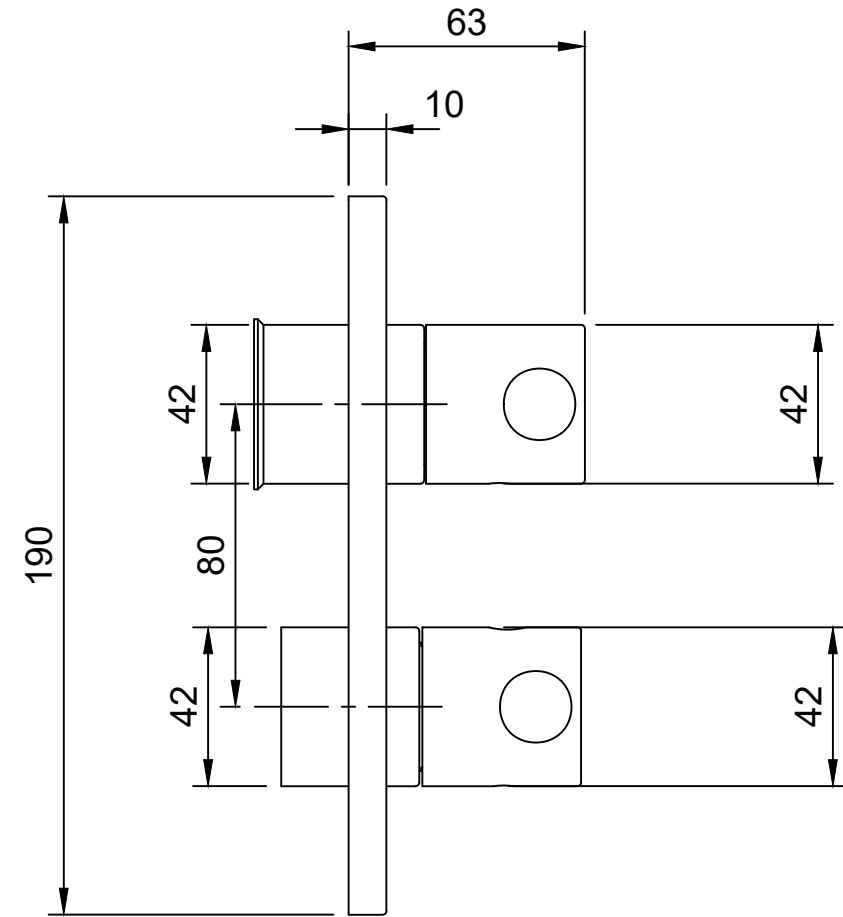

Universal Taps & Fittings TVD000651000	
V01 / 30.06.2021	Villeroy & Boch 1748

<p>Universal Taps & Fittings TVD000653000</p>	 <p>Villeroy & Boch</p>
<p>V01 / 07.09.2021</p>	<p>1748</p>

Universal Showers
TVC000401200

V01 / 30.06.2021

Villeroy & Boch

1748

Universal Showers
TVC000453510

V01 / 30.06.2021

Villeroy & Boch

1748

Universal Showers
TVC000456000