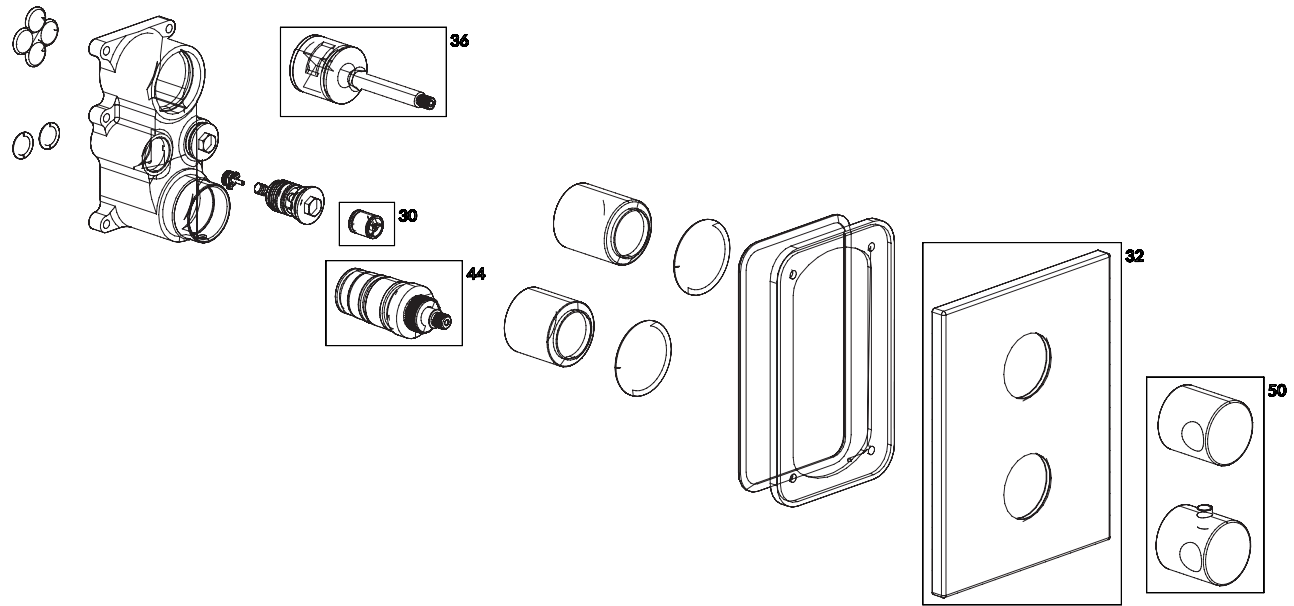

Universal Taps & Fittings TVD000651000	
V01 / 30.06.2021	Villeroy & Boch 1748

<p>Universal Taps & Fittings TVD000653000</p>	 <p>Villeroy & Boch</p>
<p>V01 / 07.09.2021</p>	<p>1748</p>

Universal Showers
TVC000401200

V01 / 30.06.2021

Villeroy & Boch

1748

Universal Showers
TVC000453510

V01 / 30.06.2021

Villeroy & Boch

1748

Universal Showers
TVC000456000