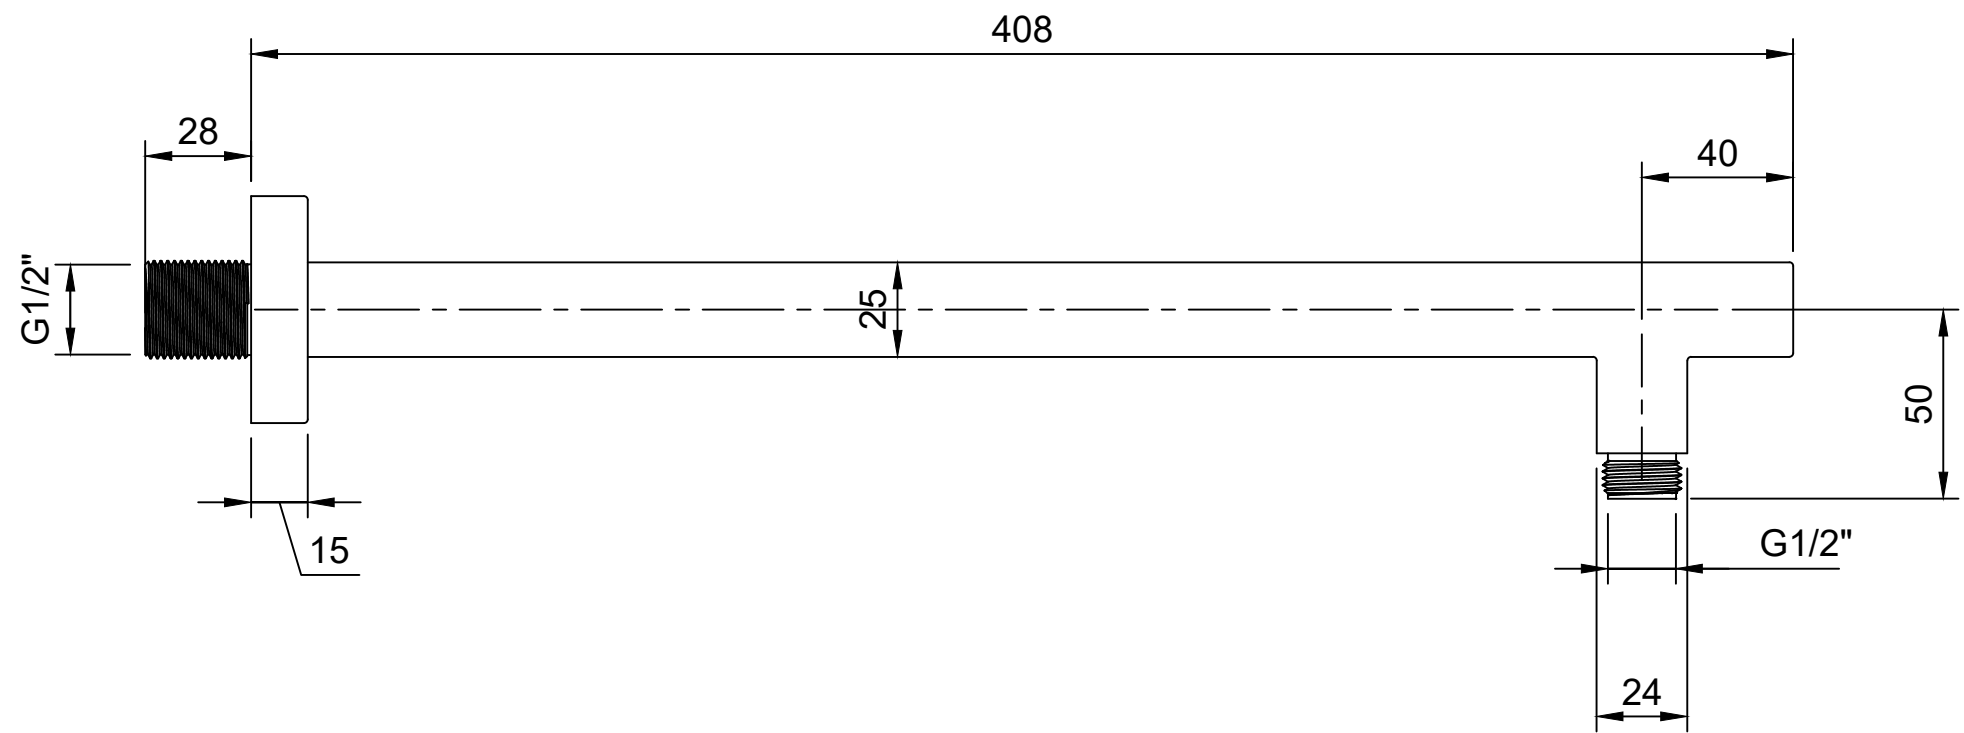

Universal Taps & Fittings TVD000651000	
V01 / 30.06.2021	Villeroy & Boch 1748

<p>Universal Taps & Fittings TVD000653000</p>	 <p>Villeroy & Boch</p>
<p>V01 / 07.09.2021</p>	<p>1748</p>

Universal Showers
TVC000401200

V01 / 30.06.2021

Villeroy & Boch

1748

Universal Showers
TVC000453510

V01 / 30.06.2021

Villeroy & Boch

1748

Universal Showers
TVC000456000