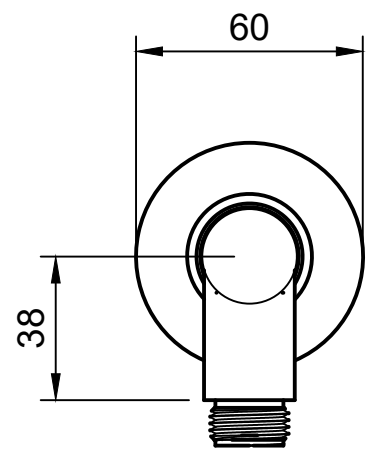

Universal Showers
TVC000453510

V01 / 30.06.2021

Villeroy & Boch

1748