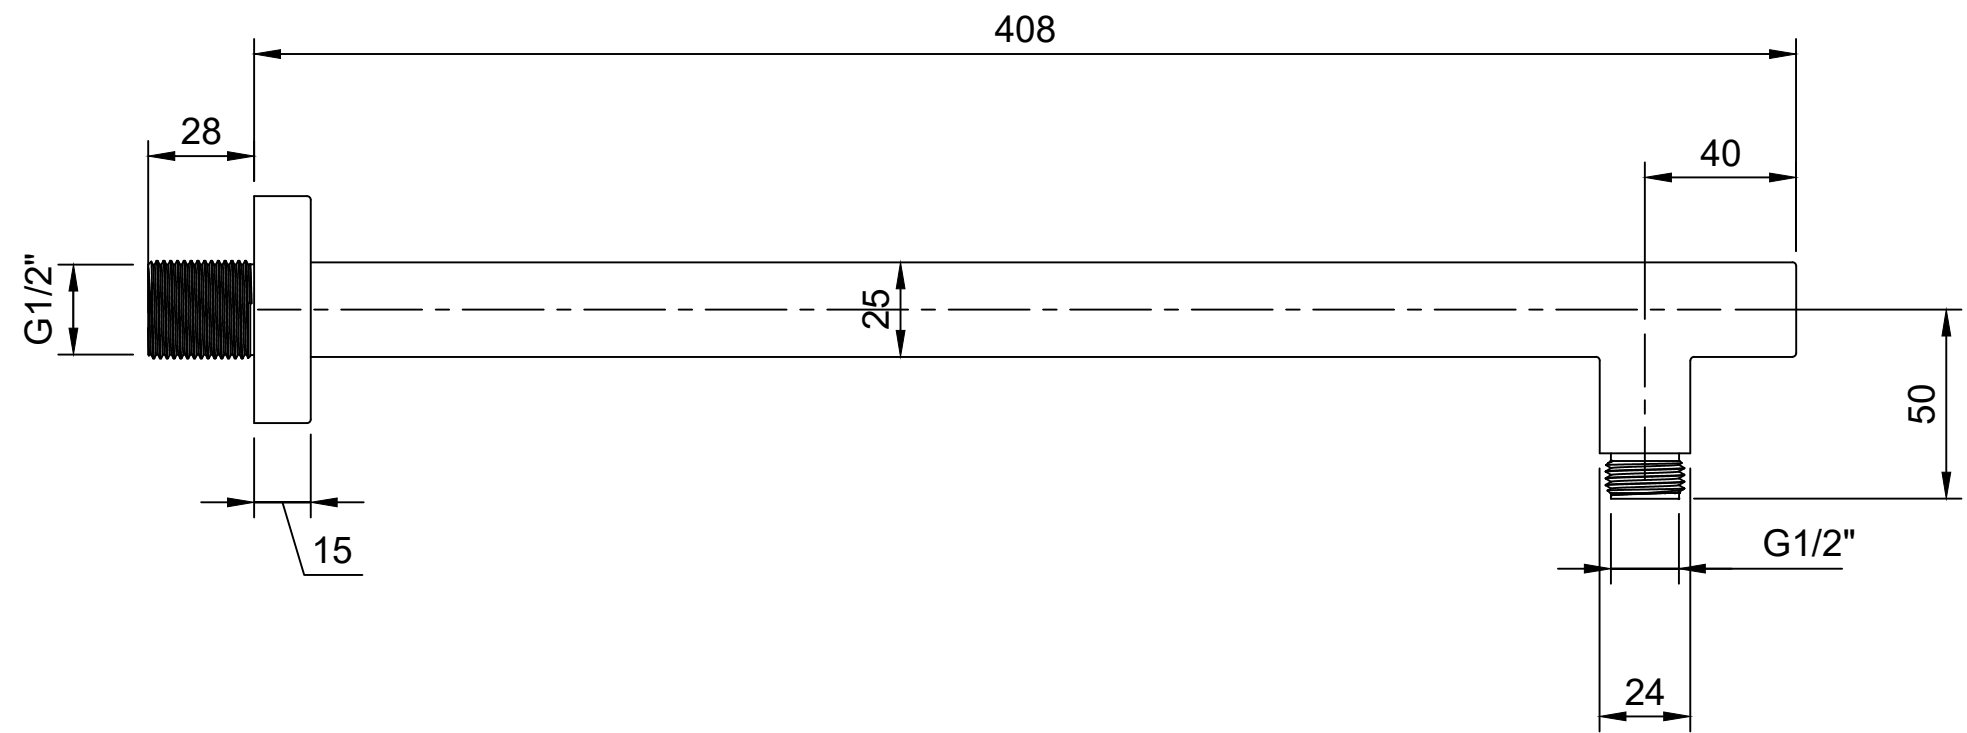

<p>Universal Taps &amp; Fittings TVD000653000</p>	 <p><b>Villeroy &amp; Boch</b></p>
<p>V01 / 07.09.2021</p>	<p>1748</p>

<p>Universal Showers TVC000401200</p>	
<p>V01 / 30.06.2021</p>	<p><b>Villeroy &amp; Boch</b> 1748</p>

Universal Showers TVC000453510	 <b>Villeroy &amp; Boch</b>
V01 / 30.06.2021	1748

Universal Showers TVS109003UK0	
V01 / 30.06.2021	<b>Villeroy &amp; Boch</b> 1748

Universal Showers  
TVC000458000

V01 / 30.06.2021

**Villeroy & Boch**

1748

Universal Showers  
TVC000456000

V01 / 30.06.2021

**Villeroy & Boch**

1748