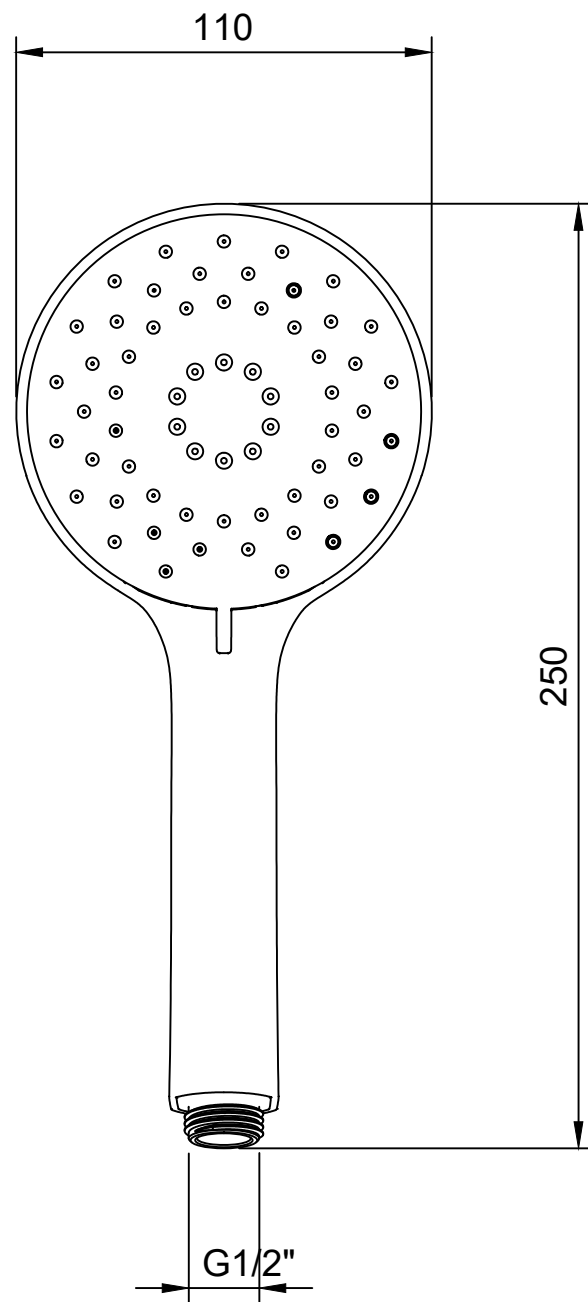

<p>Universal Taps &amp; Fittings TVD000653000</p>	 <p><b>Villeroy &amp; Boch</b></p>
<p>V01 / 07.09.2021</p>	<p>1748</p>

<p>Universal Showers TVC000401200</p>	
<p>V01 / 30.06.2021</p>	<p><b>Villeroy &amp; Boch</b> 1748</p>

Universal Showers TVC000453510	 <b>Villeroy &amp; Boch</b>
V01 / 30.06.2021	1748

Universal Showers TVS109003UK0	
V01 / 30.06.2021	<b>Villeroy &amp; Boch</b> 1748

Universal Showers  
TVC000458000

V01 / 30.06.2021

**Villeroy & Boch**

1748

Universal Showers  
TVC000456000

V01 / 30.06.2021

**Villeroy & Boch**

1748