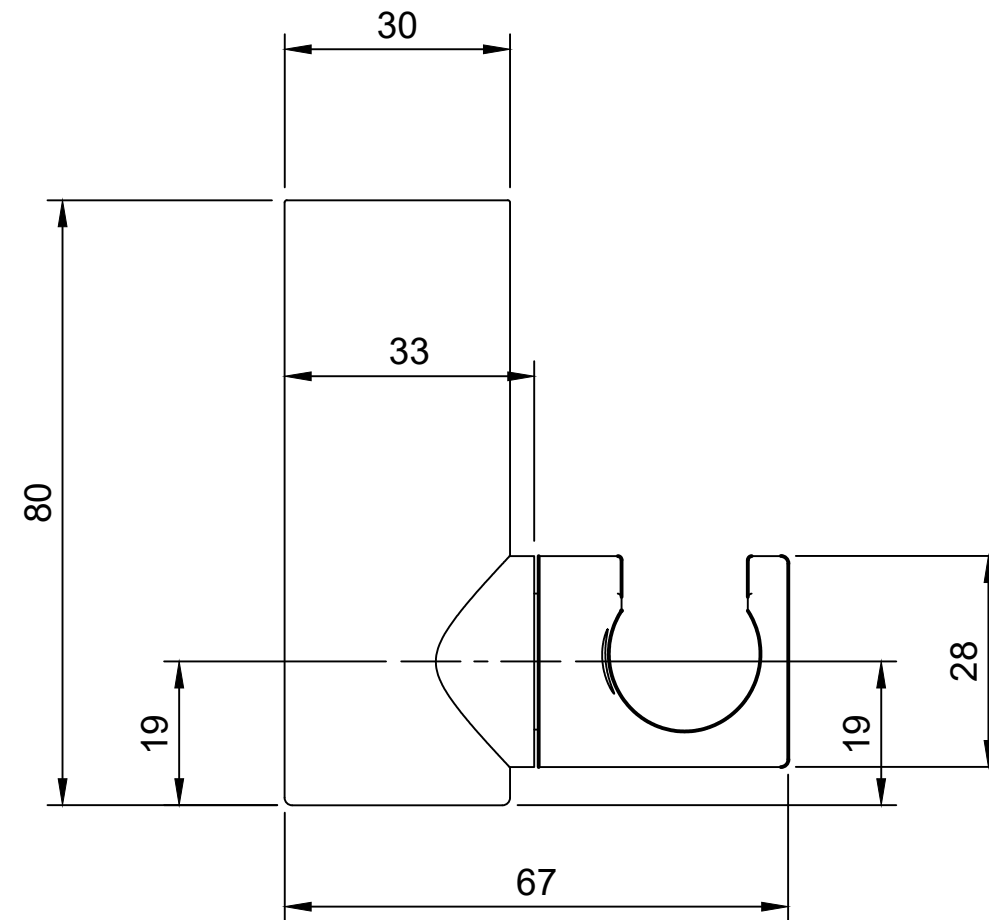

<p>Universal Taps &amp; Fittings TVD000653000</p>	 <p><b>Villeroy &amp; Boch</b></p>
<p>V01 / 07.09.2021</p>	<p>1748</p>

<p>Universal Showers TVC000401200</p>	
<p>V01 / 30.06.2021</p>	<p><b>Villeroy &amp; Boch</b> 1748</p>

Universal Showers TVC000453510	 <b>Villeroy &amp; Boch</b>
V01 / 30.06.2021	1748

Universal Showers TVS109003UK0	
V01 / 30.06.2021	<b>Villeroy &amp; Boch</b> 1748

Universal Showers  
TVC000458000

V01 / 30.06.2021

**Villeroy & Boch**

1748

Universal Showers  
TVC000456000

V01 / 30.06.2021

**Villeroy & Boch**

1748