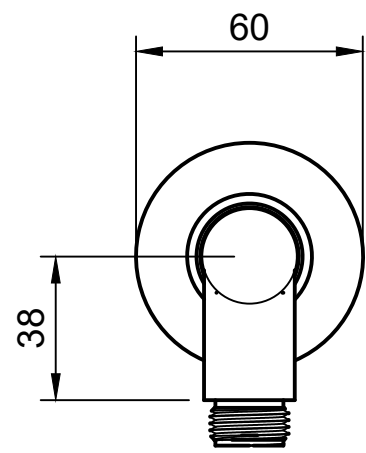

<p>Universal Taps &amp; Fittings TVD000653000</p>	 <p><b>Villeroy &amp; Boch</b></p>
<p>V01 / 07.09.2021</p>	<p>1748</p>

<p>Universal Showers TVC000401200</p>	
<p>V01 / 30.06.2021</p>	<p><b>Villeroy &amp; Boch</b> 1748</p>