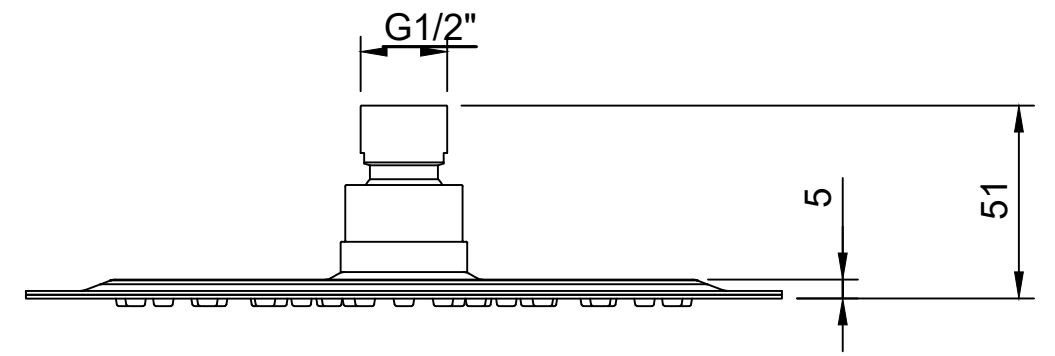

<p>Universal Taps &amp; Fittings TVD000653000</p>	 <p><b>Villeroy &amp; Boch</b></p>
<p>V01 / 07.09.2021</p>	<p>1748</p>

<p>Universal Showers TVC000401200</p>	
<p>V01 / 30.06.2021</p>	<p><b>Villeroy &amp; Boch</b> 1748</p>