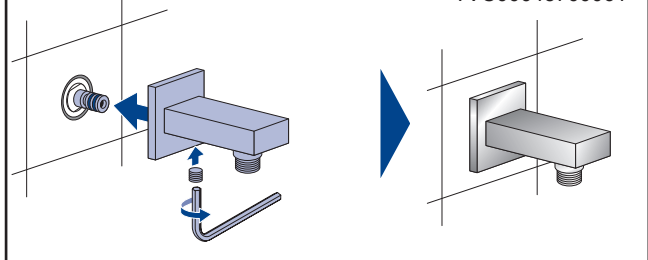

TVC00045700061