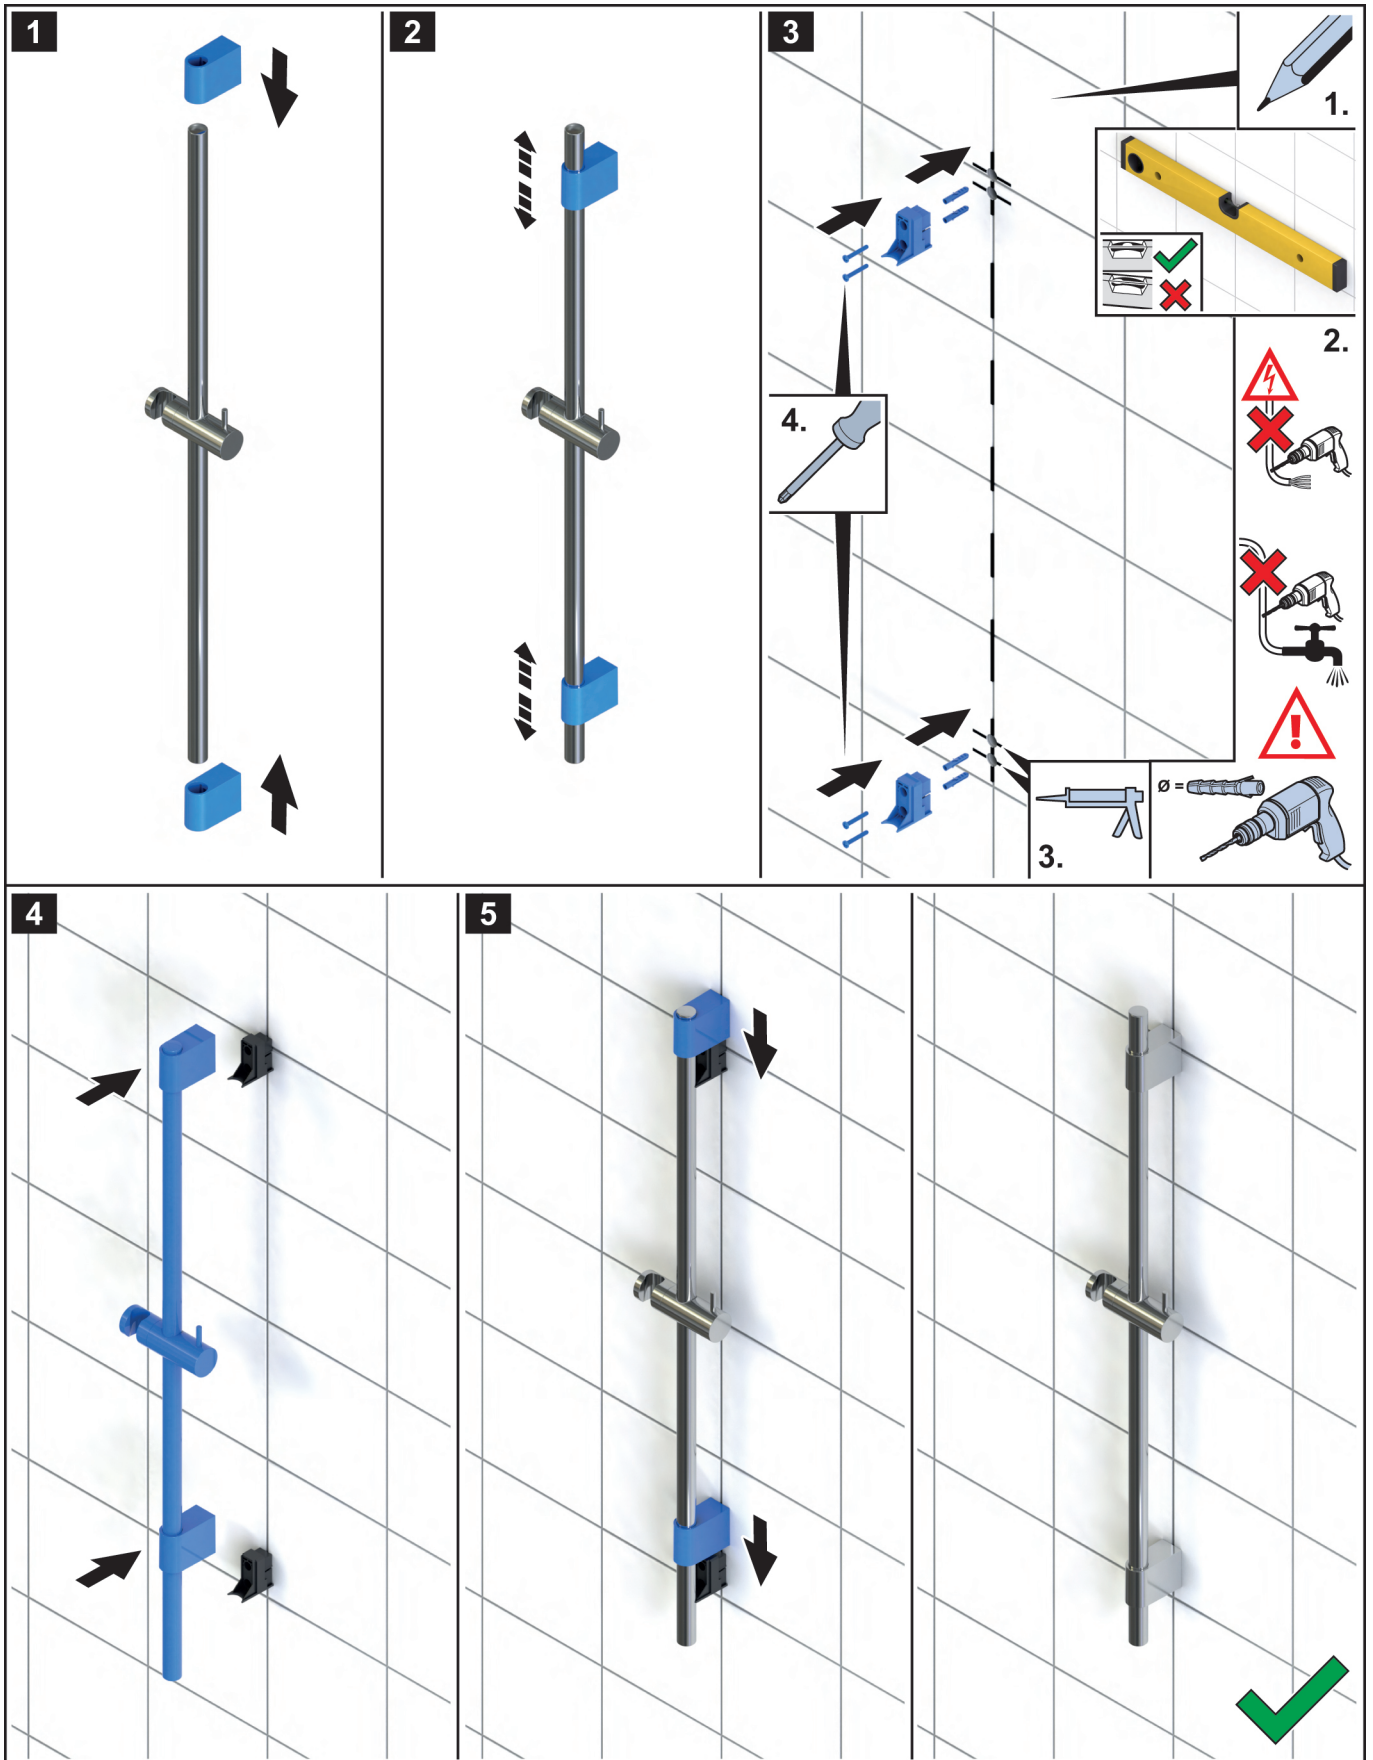

# Universal Shower Set

General  
Instruction

Villeroy & Boch

- |                                       |                                 |                                 |                                  |
|---------------------------------------|---------------------------------|---------------------------------|----------------------------------|
| <b>DE</b> Montageanleitung            | <b>AR</b> دليل التركيب          | <b>HU</b> Szerelési útmutató    | <b>PT</b> Instruções de montagem |
| <b>EN</b> Installation instructions   | <b>BG</b> Ръководство за монтаж | <b>ID</b> Petunjuk pemasangan   | <b>RO</b> Manual de montaj       |
| <b>ES</b> Instrucciones de montaje    | <b>CS</b> Návod k montáži       | <b>JA</b> 取付説明書                 | <b>SK</b> Návod na montáž        |
| <b>FR</b> Instructions de montage     | <b>DA</b> Monteringsvejledning  | <b>KO</b> 설치 가이드                | <b>SL</b> Navodila za montažo    |
| <b>IT</b> Istruzioni per il montaggio | <b>EE</b> Paigaldusjuhend       | <b>LT</b> Montavimo instrukcija | <b>SV</b> Monteringsanvisning    |
| <b>NL</b> Montagehandleiding          | <b>EL</b> Οδηγίες τοποθέτησης   | <b>LV</b> Montāžas instrukcija  | <b>TH</b> คู่มือการติดตั้ง       |
| <b>RU</b> Инструкция по монтажу       | <b>FI</b> Asennusohje           | <b>NO</b> Monteringsanvisning   | <b>TR</b> Montaj kılavuzu        |
| <b>ZH</b> 安装说明                        | <b>HR</b> Uputa za montažu      | <b>PL</b> Instrukcja montażu    | <b>UK</b> Інструкція з монтажу   |