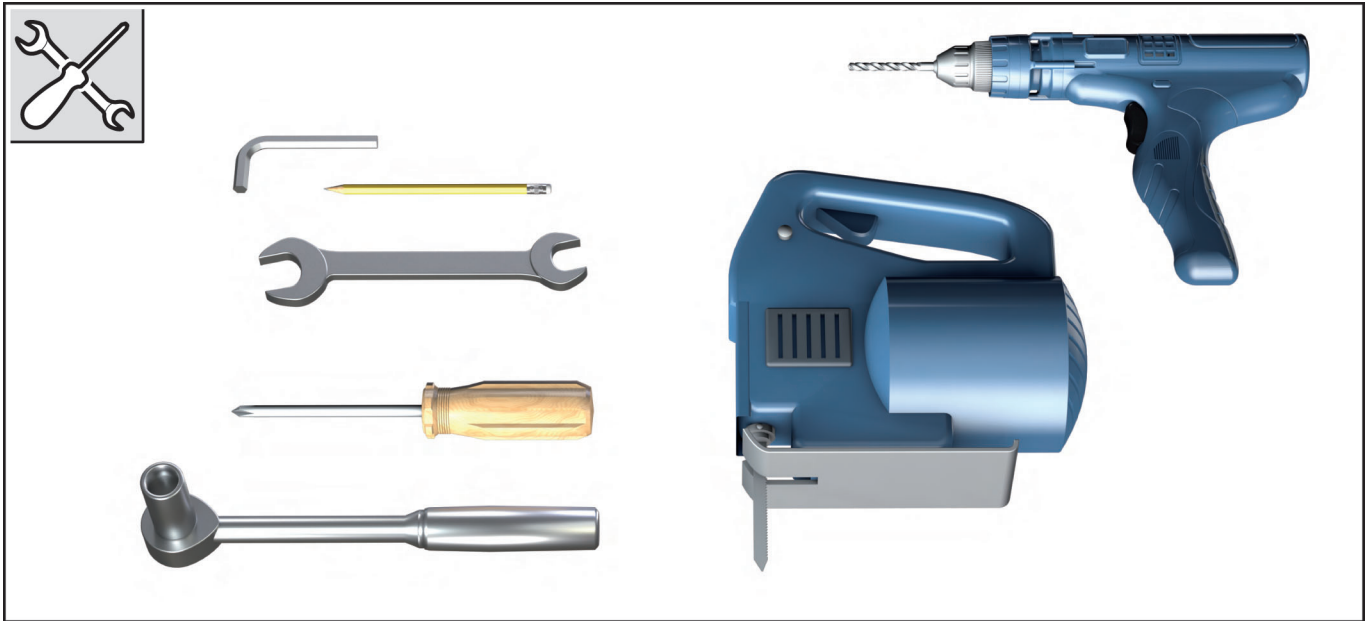

# HEAD SHOWERS

General  
Instruction

Villeroy & Boch

<b>DE</b> Montageanleitung	<b>AR</b> دليل التركيب	<b>HU</b> Szerelési útmutató	<b>PT</b> Instruções de montagem
<b>EN</b> Installation instructions	<b>BG</b> Ръководство за монтаж	<b>ID</b> Petunjuk pemasangan	<b>RO</b> Manual de montaj
<b>ES</b> Instrucciones de montaje	<b>CS</b> Návod k montáži	<b>JA</b> 取付説明書	<b>SK</b> Návod na montáž
<b>FR</b> Instructions de montage	<b>DA</b> Monteringsvejledning	<b>KO</b> 설치 가이드	<b>SL</b> Navodila za montažo
<b>IT</b> Istruzioni per il montaggio	<b>ET</b> Paigaldusjuhend	<b>LT</b> Montavimo instrukcija	<b>SV</b> Monteringsanvisning
<b>NL</b> Montagehandleiding	<b>EL</b> Οδηγίες τοποθέτησης	<b>LV</b> Montāžas instrukcija	<b>TH</b> คู่มือการติดตั้ง
<b>RU</b> Инструкция по монтажу	<b>FI</b> Asennusohje	<b>NO</b> Monteringsanvisning	<b>TR</b> Montaj kılavuzu
<b>ZH</b> 安装说明	<b>HR</b> Uputa za montažu	<b>PL</b> Instrukcja montażu	<b>UK</b> Інструкція з монтажу