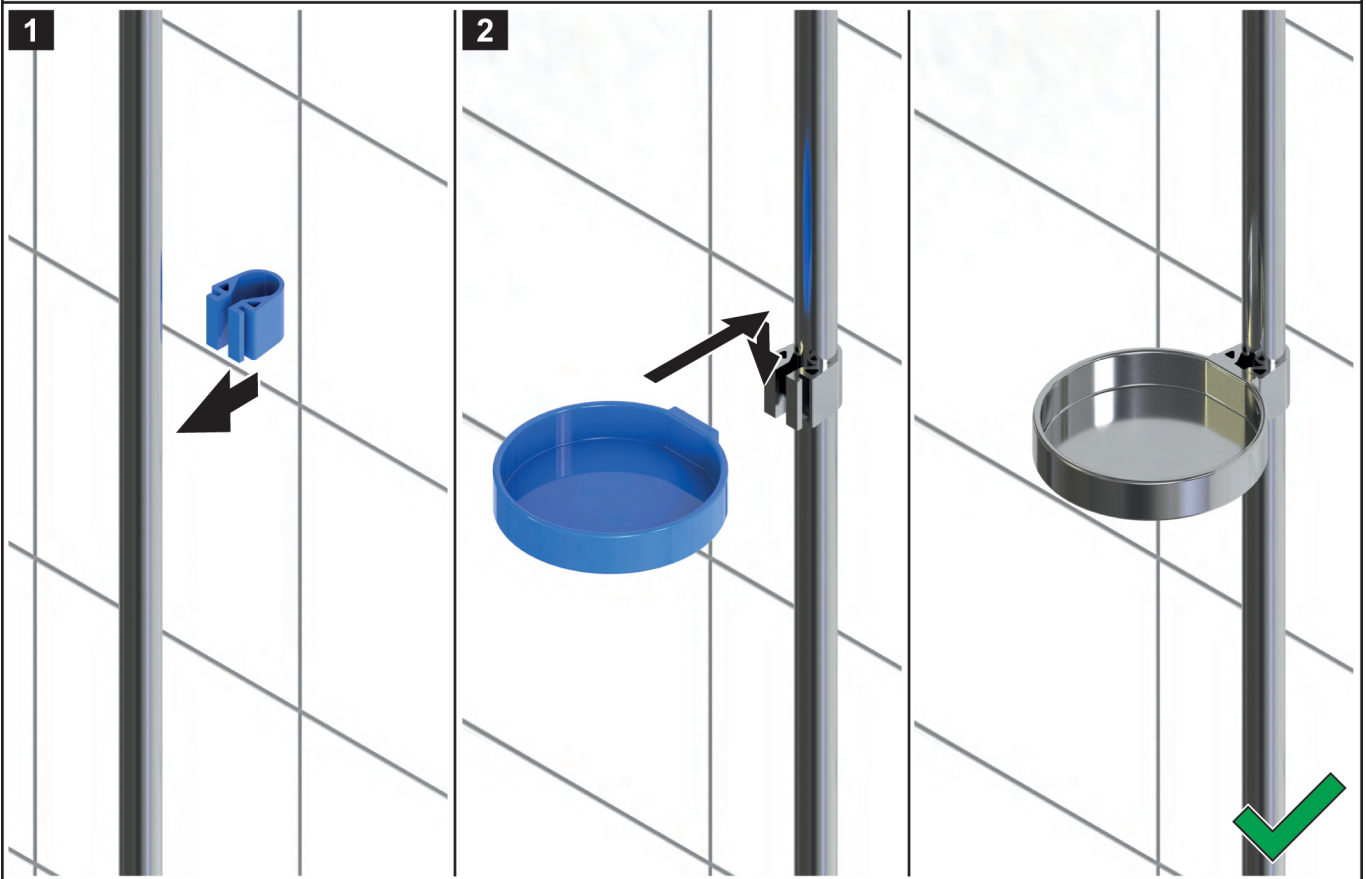

# Universal Shower Set

General  
Instruction

Villeroy & Boch

- |                                       |                                 |                                 |                                  |
|---------------------------------------|---------------------------------|---------------------------------|----------------------------------|
| <b>DE</b> Montageanleitung            | <b>AR</b> دليل التركيب          | <b>HU</b> Szerelési útmutató    | <b>PT</b> Instruções de montagem |
| <b>EN</b> Installation instructions   | <b>BG</b> Ръководство за монтаж | <b>ID</b> Petunjuk pemasangan   | <b>RO</b> Manual de montaj       |
| <b>ES</b> Instrucciones de montaje    | <b>CS</b> Návod k montáži       | <b>JA</b> 取付説明書                 | <b>SK</b> Návod na montáž        |
| <b>FR</b> Instructions de montage     | <b>DA</b> Monteringsvejledning  | <b>KO</b> 설치 가이드                | <b>SL</b> Navodila za montažo    |
| <b>IT</b> Istruzioni per il montaggio | <b>EE</b> Paigaldusjuhend       | <b>LT</b> Montavimo instrukcija | <b>SV</b> Monteringsanvisning    |
| <b>NL</b> Montagehandleiding          | <b>EL</b> Οδηγίες τοποθέτησης   | <b>LV</b> Montāžas instrukcija  | <b>TH</b> คู่มือการติดตั้ง       |
| <b>RU</b> Инструкция по монтажу       | <b>FI</b> Asennusohje           | <b>NO</b> Monteringsanvisning   | <b>TR</b> Montaj kılavuzu        |
| <b>ZH</b> 安装说明                        | <b>HR</b> Uputa za montažu      | <b>PL</b> Instrukcja montażu    | <b>UK</b> Інструкція з монтажу   |