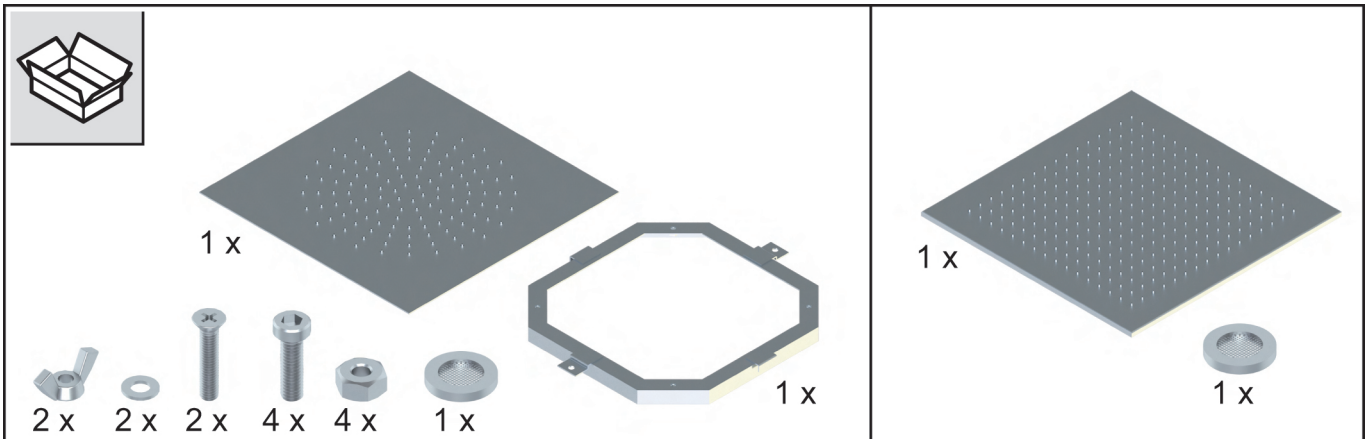

# HEAD SHOWERS

General  
Instruction

Villeroy & Boch

<b>DE</b> Montageanleitung	<b>AR</b> دليل التركيب	<b>HU</b> Szerelési útmutató	<b>PT</b> Instruções de montagem
<b>EN</b> Installation instructions	<b>BG</b> Ръководство за монтаж	<b>ID</b> Petunjuk pemasangan	<b>RO</b> Manual de montaj
<b>ES</b> Instrucciones de montaje	<b>CS</b> Návod k montáži	<b>JA</b> 取付説明書	<b>SK</b> Návod na montáž
<b>FR</b> Instructions de montage	<b>DA</b> Monteringsvejledning	<b>KO</b> 설치 가이드	<b>SL</b> Navodila za montažo
<b>IT</b> Istruzioni per il montaggio	<b>ET</b> Paigaldusjuhend	<b>LT</b> Montavimo instrukcija	<b>SV</b> Monteringsanvisning
<b>NL</b> Montagehandleiding	<b>EL</b> Οδηγίες τοποθέτησης	<b>LV</b> Montāžas instrukcija	<b>TH</b> คู่มือการติดตั้ง
<b>RU</b> Инструкция по монтажу	<b>FI</b> Asennusohje	<b>NO</b> Monteringsanvisning	<b>TR</b> Montaj kılavuzu
<b>ZH</b> 安装说明	<b>HR</b> Uputa za montažu	<b>PL</b> Instrukcja montażu	<b>UK</b> Інструкція з монтажу