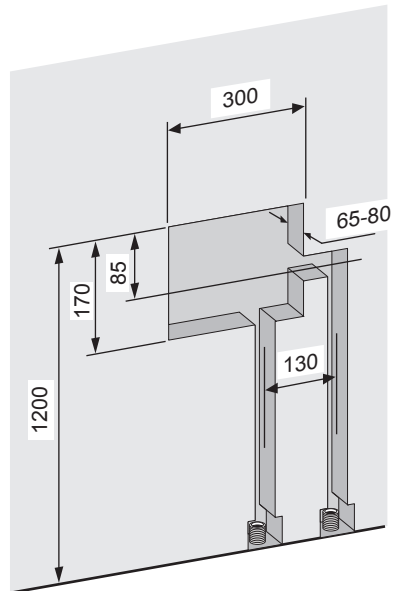

# ViBox

- Ⓛ Montagenanleitung
- ⓐ Installation instructions
- ⓕ Instructions de montage
- ⓐ 安装说明书
- ⓔ Instrucciones de instalación

< 1000 kPa (10 bar)

< 80°C  
< 176°F

~10°C  
~50°F

TVS00035100000

TVW00015200000