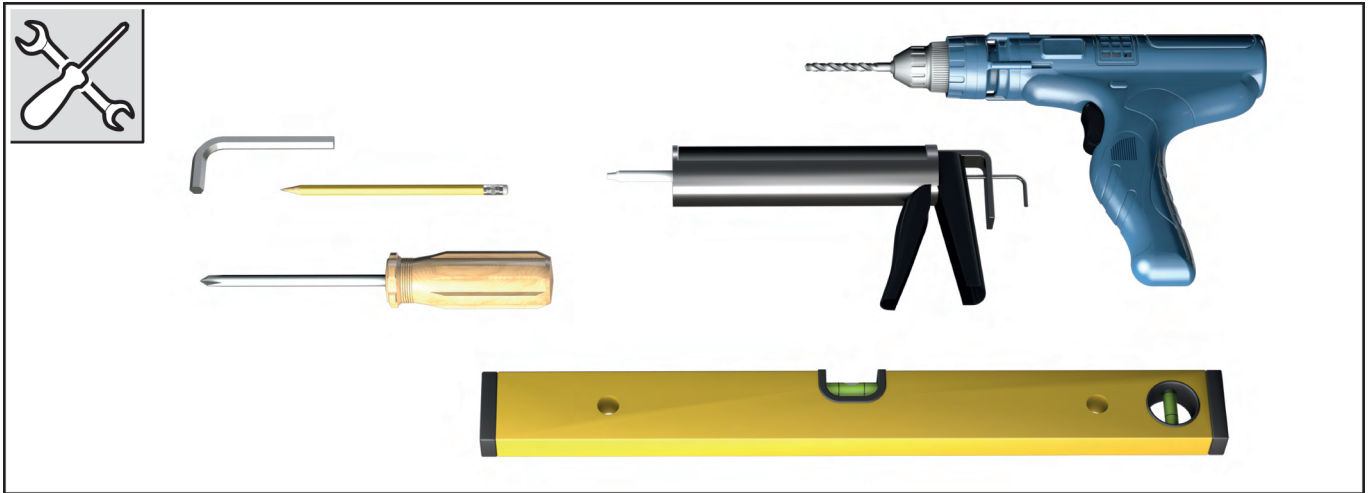

# Universal Shower Set

General  
Instruction

Villeroy & Boch

- |                                       |                                 |                                 |                                  |
|---------------------------------------|---------------------------------|---------------------------------|----------------------------------|
| <b>DE</b> Montageanleitung            | <b>AR</b> دليل التركيب          | <b>HU</b> Szerelési útmutató    | <b>PT</b> Instruções de montagem |
| <b>EN</b> Installation instructions   | <b>BG</b> Ръководство за монтаж | <b>ID</b> Petunjuk pemasangan   | <b>RO</b> Manual de montaj       |
| <b>ES</b> Instrucciones de montaje    | <b>CS</b> Návod k montáži       | <b>JA</b> 取付説明書                 | <b>SK</b> Návod na montáž        |
| <b>FR</b> Instructions de montage     | <b>DA</b> Monteringsvejledning  | <b>KO</b> 설치 가이드                | <b>SL</b> Navodila za montažo    |
| <b>IT</b> Istruzioni per il montaggio | <b>EE</b> Paigaldusjuhend       | <b>LT</b> Montavimo instrukcija | <b>SV</b> Monteringsanvisning    |
| <b>NL</b> Montagehandleiding          | <b>EL</b> Οδηγίες τοποθέτησης   | <b>LV</b> Montāžas instrukcija  | <b>TH</b> คู่มือการติดตั้ง       |
| <b>RU</b> Инструкция по монтажу       | <b>FI</b> Asennusohje           | <b>NO</b> Monteringsanvisning   | <b>TR</b> Montaj kılavuzu        |
| <b>ZH</b> 安装说明                        | <b>HR</b> Uputa za montažu      | <b>PL</b> Instrukcja montażu    | <b>UK</b> Інструкція з монтажу   |