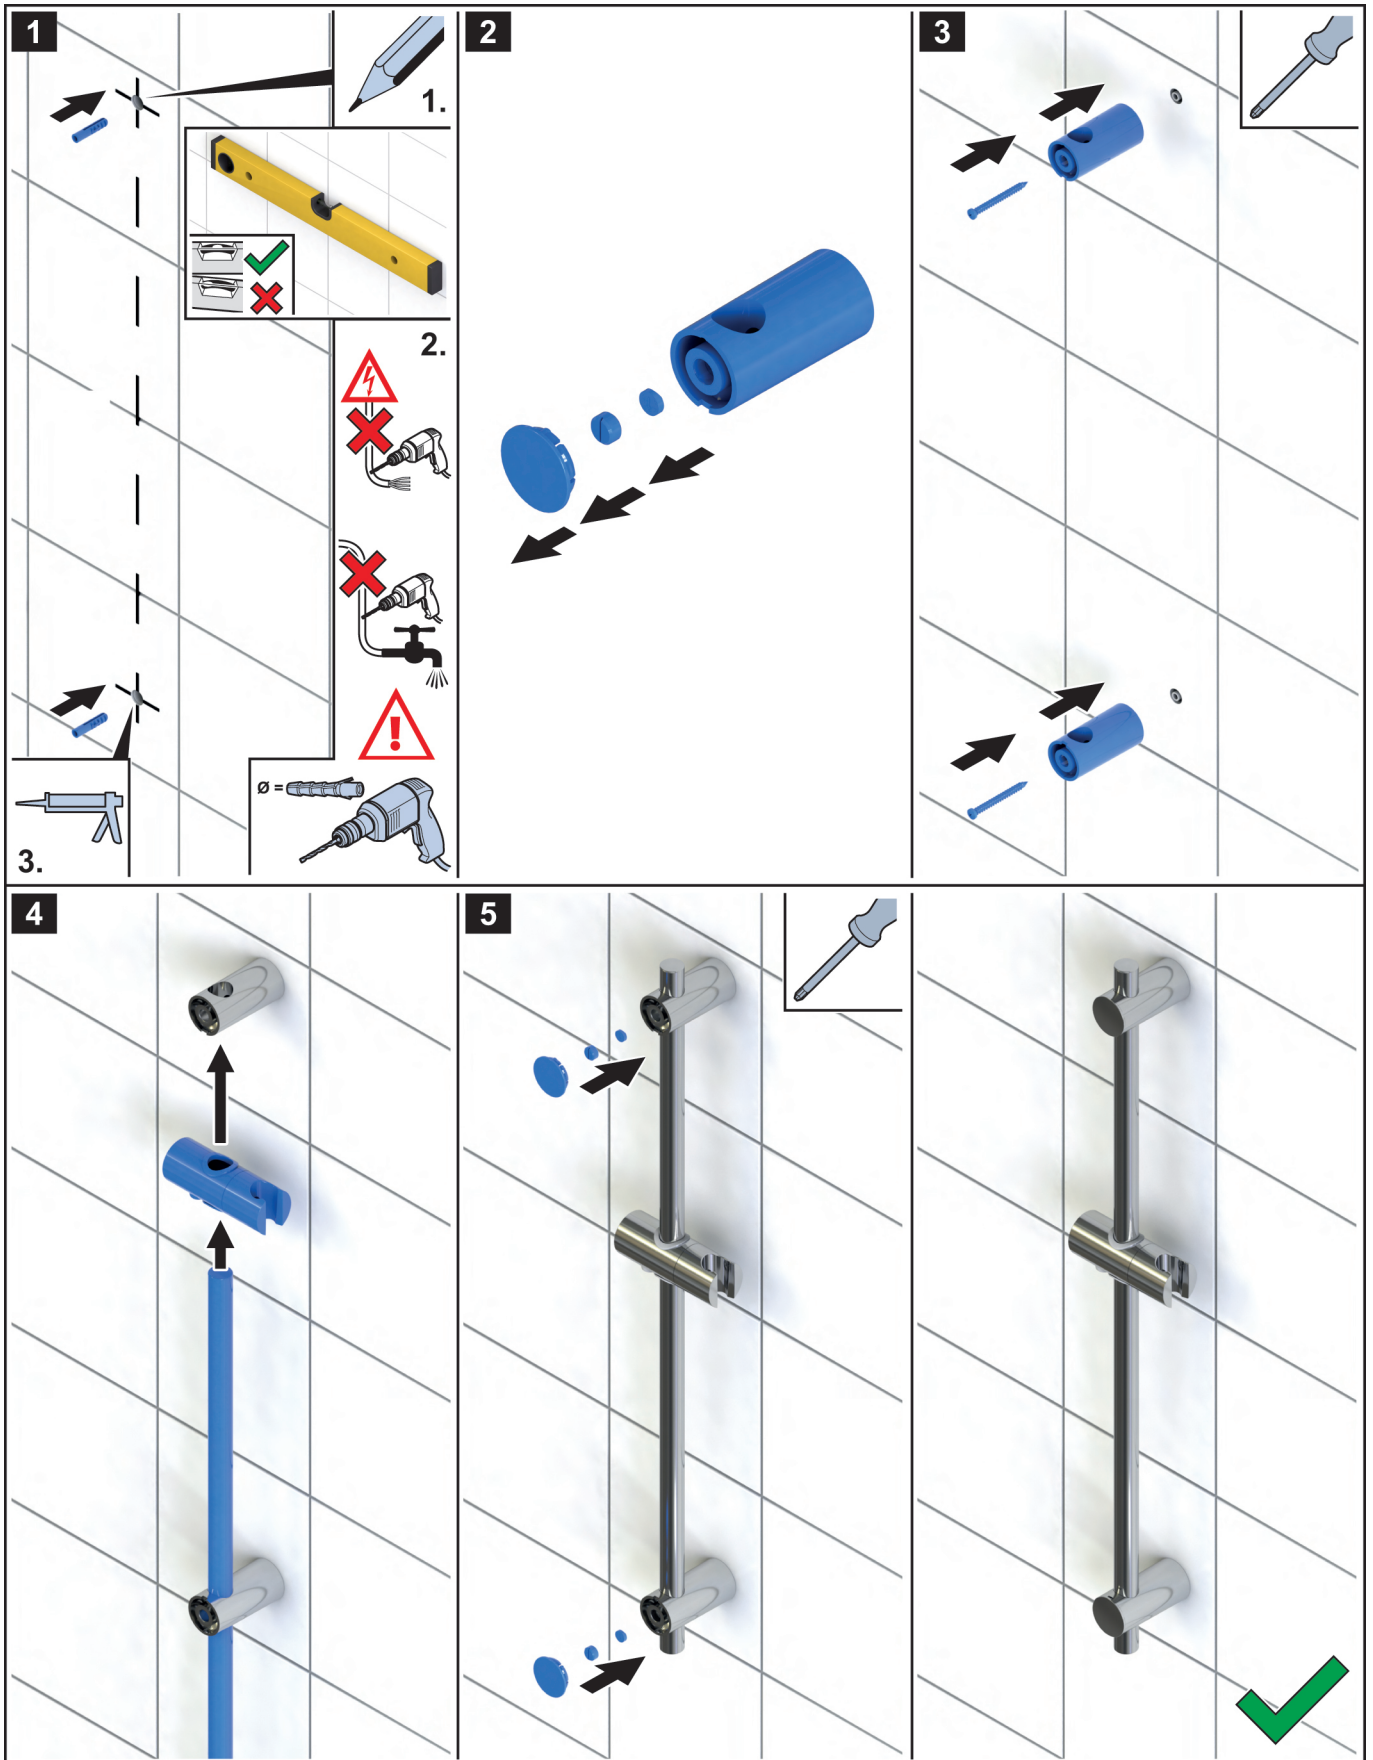

# Universal Shower Set

General  
Instruction

Villeroy & Boch

- |                                       |                                 |                                 |                                  |
|---------------------------------------|---------------------------------|---------------------------------|----------------------------------|
| <b>DE</b> Montageanleitung            | <b>AR</b> دليل التركيب          | <b>HU</b> Szerelési útmutató    | <b>PT</b> Instruções de montagem |
| <b>EN</b> Installation instructions   | <b>BG</b> Ръководство за монтаж | <b>ID</b> Petunjuk pemasangan   | <b>RO</b> Manual de montaj       |
| <b>ES</b> Instrucciones de montaje    | <b>CS</b> Návod k montáži       | <b>JA</b> 取付説明書                 | <b>SK</b> Návod na montáž        |
| <b>FR</b> Instructions de montage     | <b>DA</b> Monteringsvejledning  | <b>KO</b> 설치 가이드                | <b>SL</b> Navodila za montažo    |
| <b>IT</b> Istruzioni per il montaggio | <b>EE</b> Paigaldusjuhend       | <b>LT</b> Montavimo instrukcija | <b>SV</b> Monteringsanvisning    |
| <b>NL</b> Montagehandleiding          | <b>EL</b> Οδηγίες τοποθέτησης   | <b>LV</b> Montāžas instrukcija  | <b>TH</b> คู่มือการติดตั้ง       |
| <b>RU</b> Инструкция по монтажу       | <b>FI</b> Asennusohje           | <b>NO</b> Monteringsanvisning   | <b>TR</b> Montaj kılavuzu        |
| <b>ZH</b> 安装说明                        | <b>HR</b> Uputa za montažu      | <b>PL</b> Instrukcja montażu    | <b>UK</b> Інструкція з монтажу   |