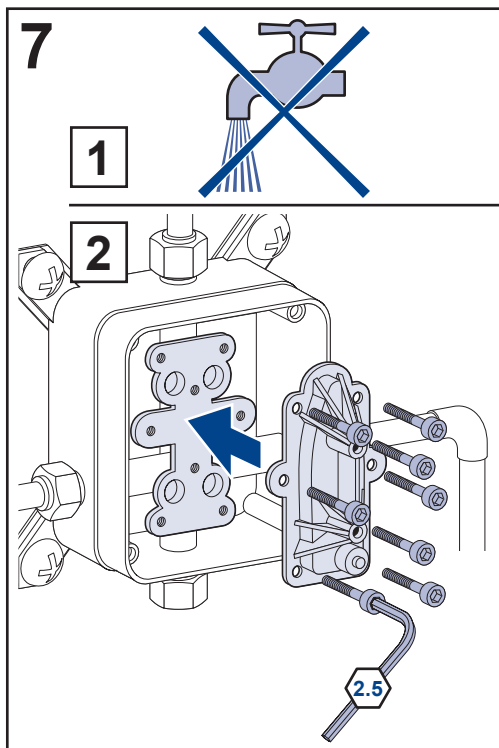

[mm]

< 1000 kPa (10 bar)

< 80°C  
< 176°F

~10°C  
~50°F

TVD00065100000

[mm]

13

Änderungen vorbehalten