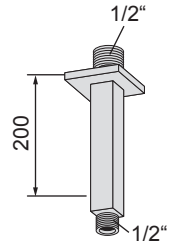

# SHOWER HEAD

- D** Montageanleitung
- GB** Installation instructions
- FR** Instructions de montage
- CN** 安装说明书
- ES** Instrucciones de instalación

Villeroy & Boch

1748

< 80°C ~10°C  
< 176°F ~50°F

< 1000 kPa (10 bar)