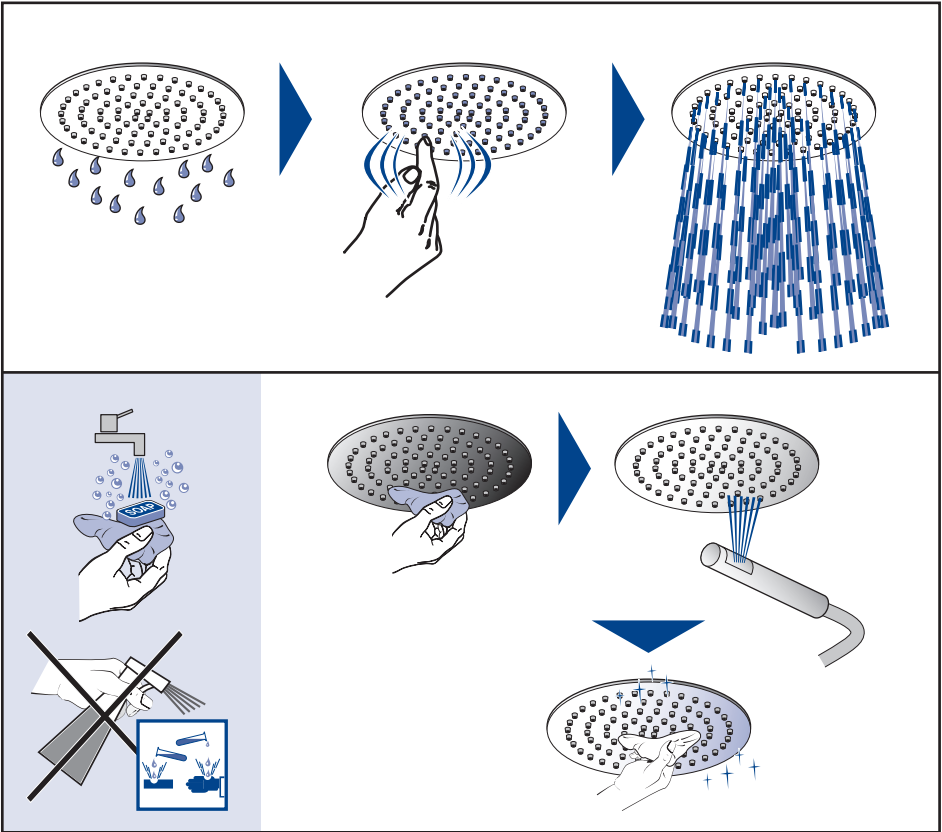

Änderungen vorbehalten

We reserve the right to make alterations

Sous réserve de modifications

我们保留作出改变的权利

Nos reservamos el derecho de hacer cambios
o modificaciones

Controlled

Villeroy & Boch
1748

Villeroy & Boch AG
Postfach 12 30 - 66689 Mettlach
Germany

Tel: +49 (0) 6864 816000

Fax: +49 (0) 6864 815687

www.villeroy-boch.com

Villeroy & Boch Service centre

Tel: 400-820-1748