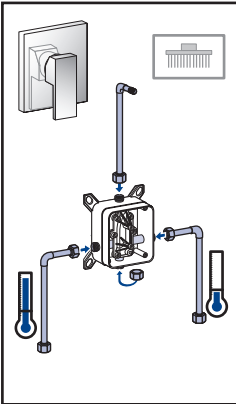

[mm]

< 1000 kPa (10 bar)

< 80°C  
< 176°F

~10°C  
~50°F

TVD00065100000

[mm]

13

Änderungen vorbehalten