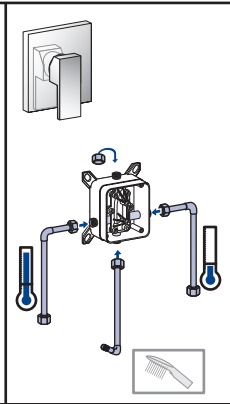

[mm]

< 1000 kPa (10 bar)

< 80°C  
< 176°F

~10°C  
~50°F

TVD00065100000

[mm]

13

Änderungen vorbehalten