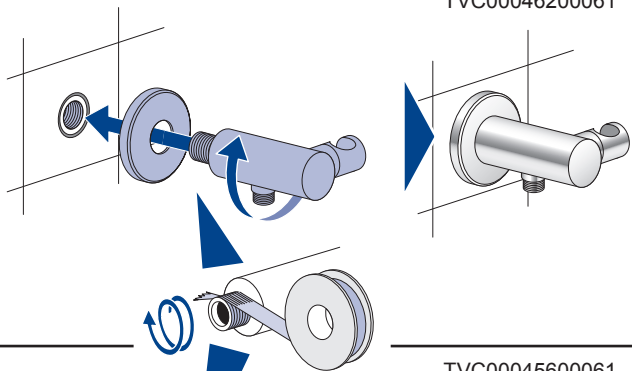

TVC00046200061

TVC00045600061