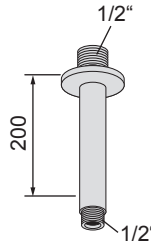

**1**

1. 

2. 

**2**

	mm	inch
C	ø 5	ø 13/ <sub>64</sub>
D	ø 9	ø 23/ <sub>64</sub>
E	2	5/ <sub>64</sub>

 ø = 

**3**

**4**

# SHOWER HEAD

- D** Montageanleitung
- GB** Installation instructions
- FR** Instructions de montage
- CN** 安装说明书
- ES** Instrucciones de instalación

Villeroy & Boch

1748

< 80°C ~10°C  
< 176°F ~50°F

< 1000 kPa (10 bar)