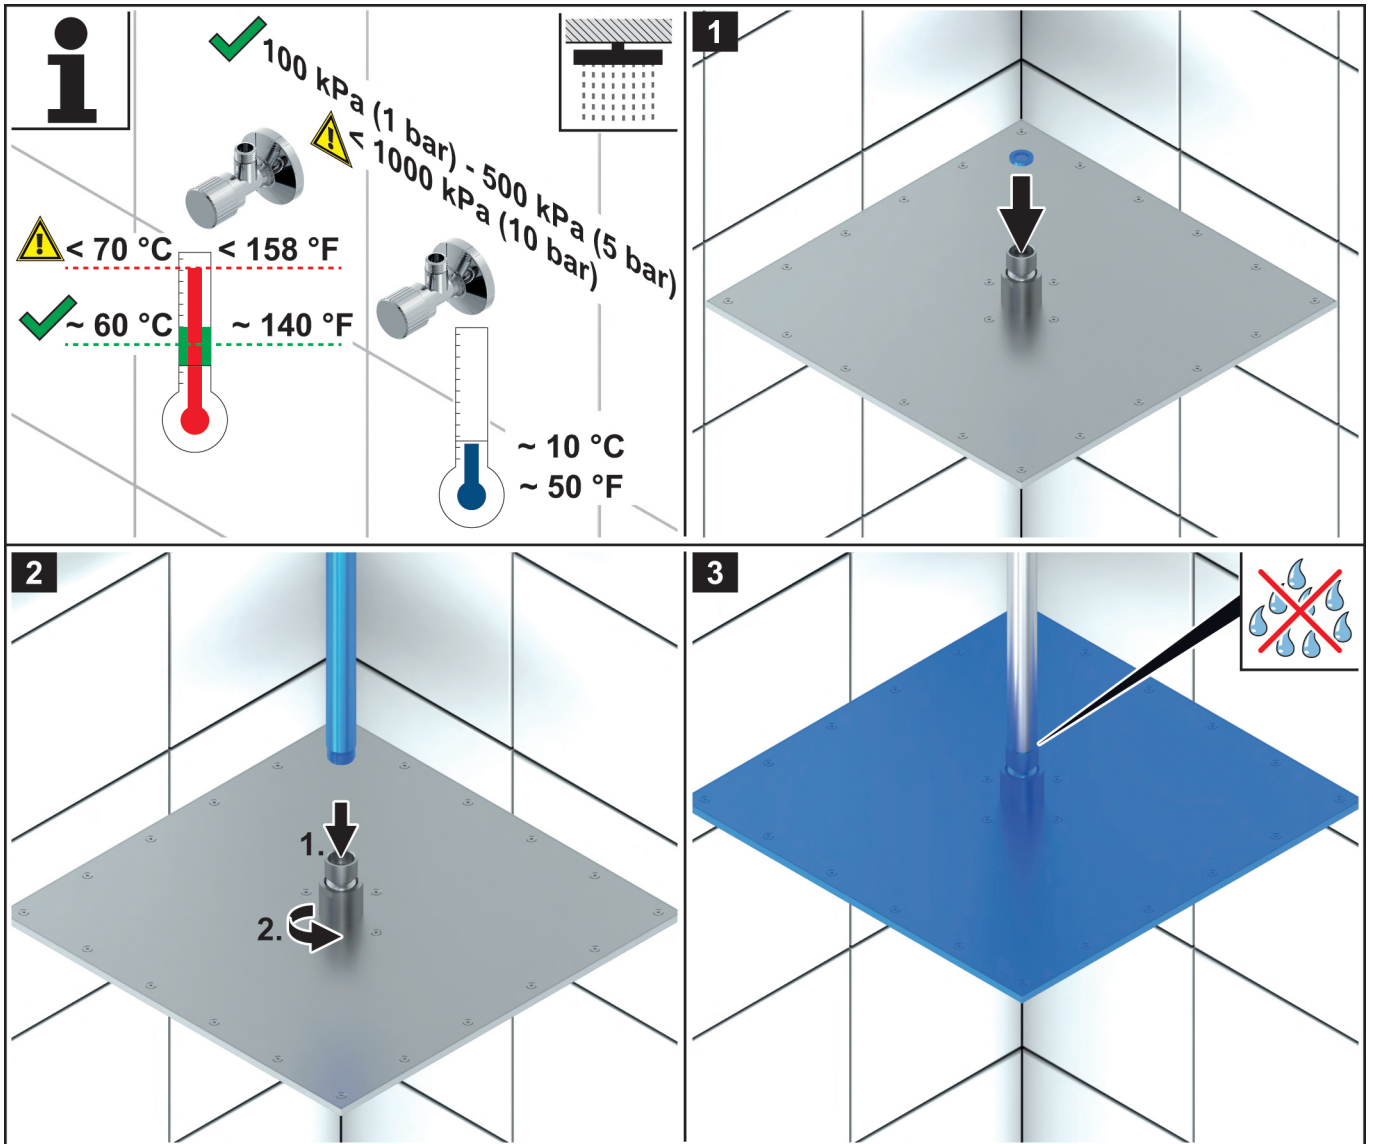

# HEAD SHOWERS

General  
Instruction

Villeroy & Boch

<b>DE</b> Montageanleitung	<b>AR</b> دليل التركيب	<b>HU</b> Szerelési útmutató	<b>PT</b> Instruções de montagem
<b>EN</b> Installation instructions	<b>BG</b> Ръководство за монтаж	<b>ID</b> Petunjuk pemasangan	<b>RO</b> Manual de montaj
<b>ES</b> Instrucciones de montaje	<b>CS</b> Návod k montáži	<b>JA</b> 取付説明書	<b>SK</b> Návod na montáž
<b>FR</b> Instructions de montage	<b>DA</b> Monteringsvejledning	<b>KO</b> 설치 가이드	<b>SL</b> Navodila za montažo
<b>IT</b> Istruzioni per il montaggio	<b>ET</b> Paigaldusjuhend	<b>LT</b> Montavimo instrukcija	<b>SV</b> Monteringsanvisning
<b>NL</b> Montagehandleiding	<b>EL</b> Οδηγίες τοποθέτησης	<b>LV</b> Montāžas instrukcija	<b>TH</b> คู่มือการติดตั้ง
<b>RU</b> Инструкция по монтажу	<b>FI</b> Asennusohje	<b>NO</b> Monteringsanvisning	<b>TR</b> Montaj kılavuzu
<b>ZH</b> 安装说明	<b>HR</b> Uputa za montažu	<b>PL</b> Instrukcja montażu	<b>UK</b> Інструкція з монтажу