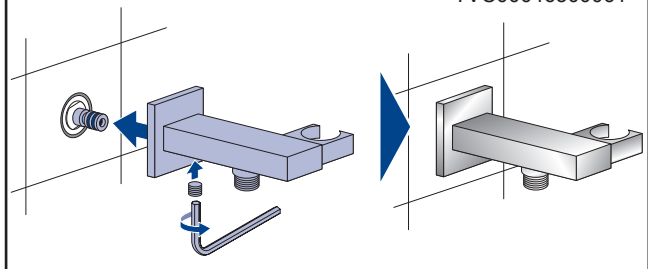

TVC00046300061