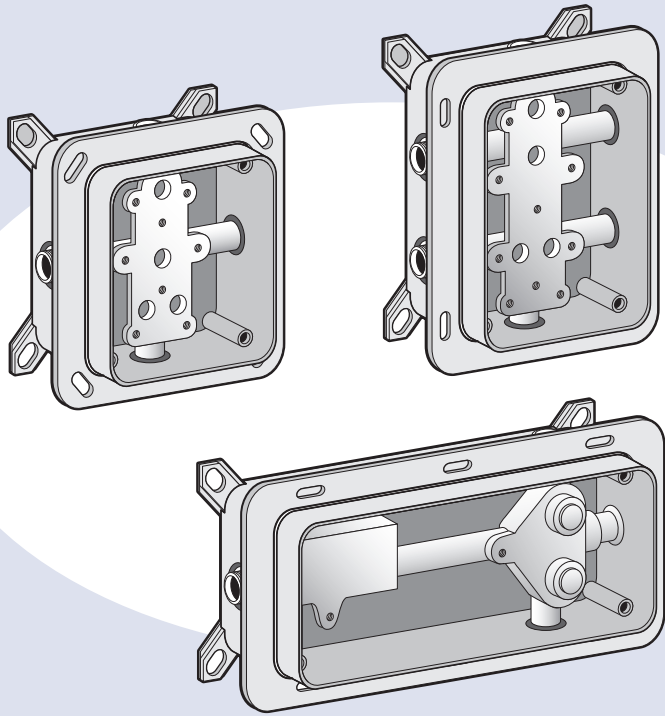

ViBox

- Ⓛ Montagenanleitung
- ⓐ Installation instructions
- ⓕ Instructions de montage
- ⓐ 安装说明书
- ⓔ Instrucciones de instalación