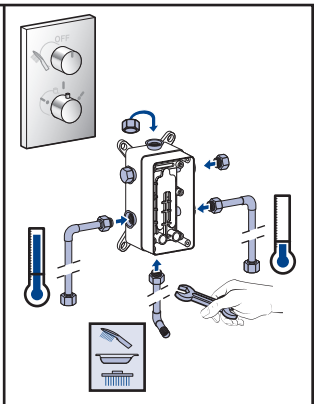

[mm]

< 1000 kPa (10 bar)

< 80°C  
< 176°F

~10°C  
~50°F

TVD00065100000

[mm]

13

Änderungen vorbehalten