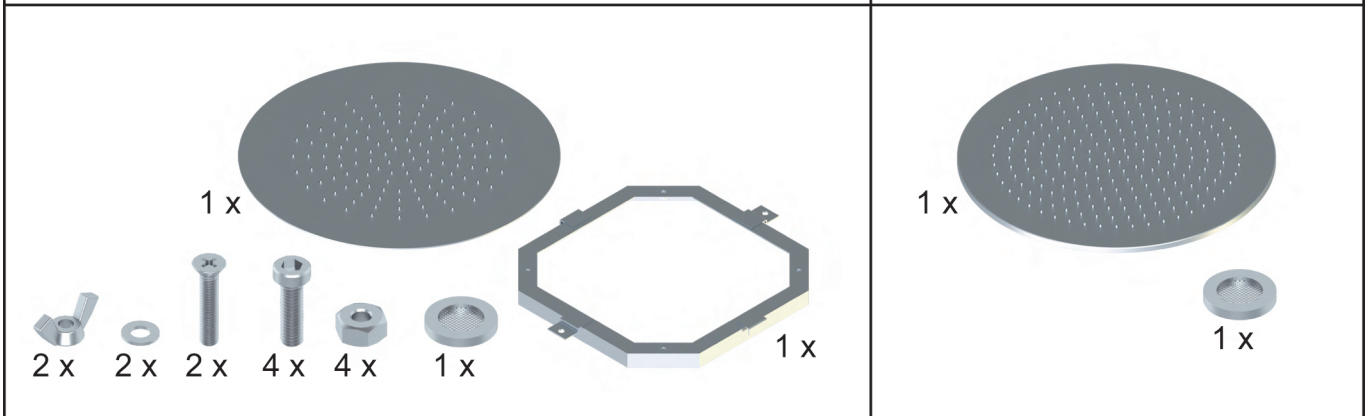

# HEAD SHOWERS

General  
Instruction

Villeroy & Boch

<b>DE</b> Montageanleitung	<b>AR</b> دليل التركيب	<b>HU</b> Szerelési útmutató	<b>PT</b> Instruções de montagem
<b>EN</b> Installation instructions	<b>BG</b> Ръководство за монтаж	<b>ID</b> Petunjuk pemasangan	<b>RO</b> Manual de montaj
<b>ES</b> Instrucciones de montaje	<b>CS</b> Návod k montáži	<b>JA</b> 取付説明書	<b>SK</b> Návod na montáž
<b>FR</b> Instructions de montage	<b>DA</b> Monteringsvejledning	<b>KO</b> 설치 가이드	<b>SL</b> Navodila za montažo
<b>IT</b> Istruzioni per il montaggio	<b>ET</b> Paigaldusjuhend	<b>LT</b> Montavimo instrukcija	<b>SV</b> Monteringsanvisning
<b>NL</b> Montagehandleiding	<b>EL</b> Οδηγίες τοποθέτησης	<b>LV</b> Montāžas instrukcija	<b>TH</b> คู่มือการติดตั้ง
<b>RU</b> Инструкция по монтажу	<b>FI</b> Asennusohje	<b>NO</b> Monteringsanvisning	<b>TR</b> Montaj kılavuzu
<b>ZH</b> 安装说明	<b>HR</b> Uputa za montažu	<b>PL</b> Instrukcja montażu	<b>UK</b> Інструкція з монтажу