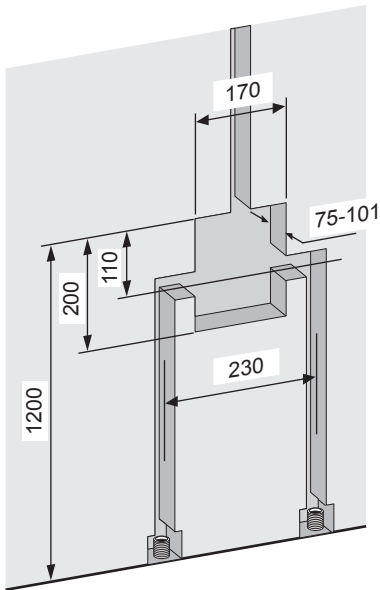

# ViBox

- Ⓛ Montagenanleitung
- ⓐ Installation instructions
- ⓕ Instructions de montage
- ⓐ 安装说明书
- ⓔ Instrucciones de instalación

< 1000 kPa (10 bar)

< 80°C  
< 176°F

~10°C  
~50°F

TVS00035100000

TVW00015200000