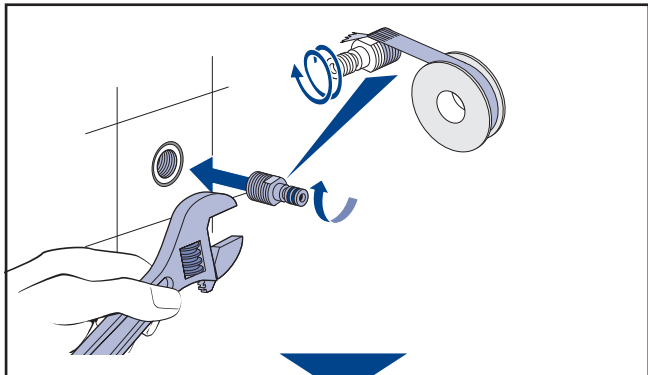

TVC00046300061

TVC00045700061