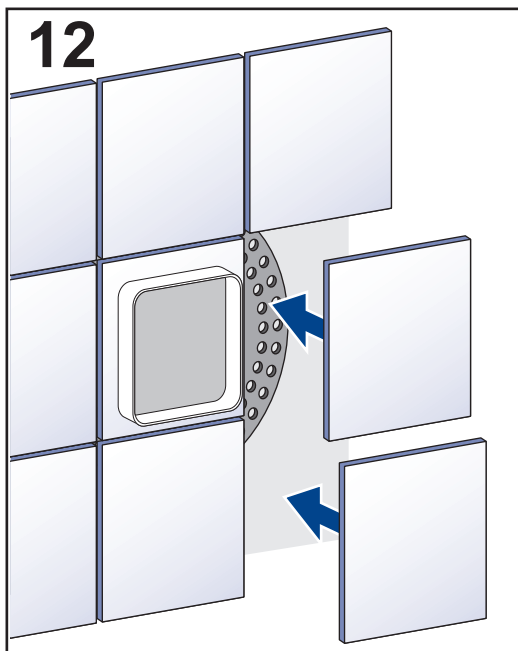

[mm]

< 1000 kPa (10 bar)

< 80°C  
< 176°F

~10°C  
~50°F

TVD00065100000

[mm]

13

Änderungen vorbehalten