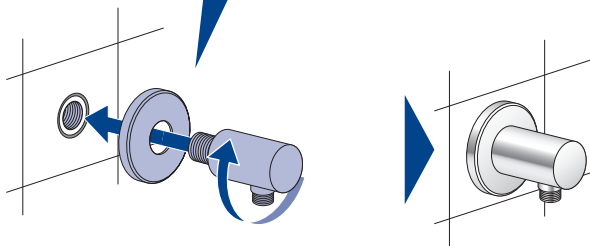

TVC00046200061

TVC00045600061