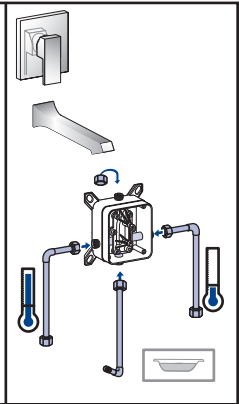

[mm]

< 1000 kPa (10 bar)

< 80°C  
< 176°F

~10°C  
~50°F

TVD00065100000

[mm]

13

Änderungen vorbehalten