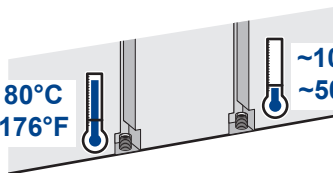

[mm]

< 1000 kPa (10 bar)

< 80°C  
< 176°F

~10°C  
~50°F

TVD00065100000

[mm]

13

Änderungen vorbehalten