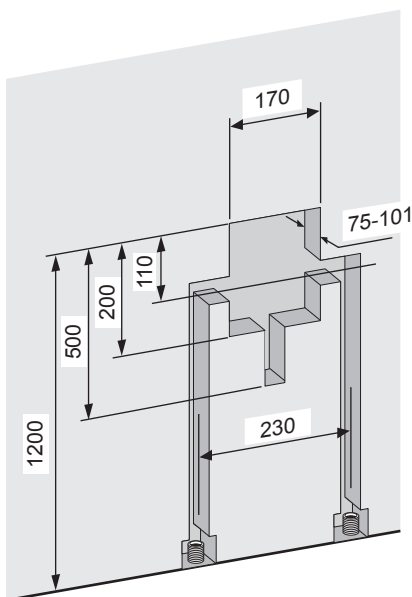

[mm]

< 1000 kPa (10 bar)

< 80°C  
< 176°F

~10°C  
~50°F

TVD00065100000

[mm]

13

Änderungen vorbehalten