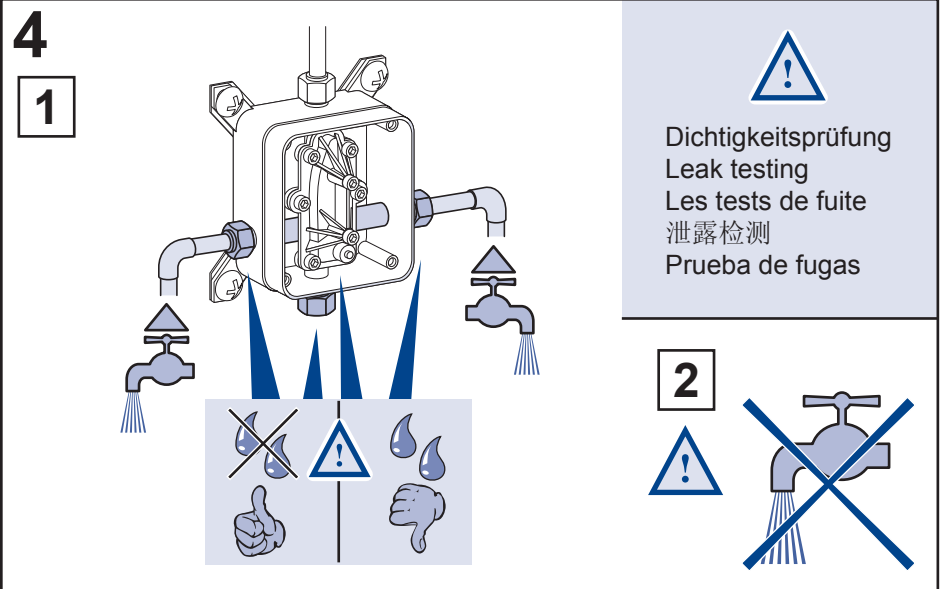

[mm]

< 1000 kPa (10 bar)

< 80°C  
< 176°F

~10°C  
~50°F

TVD00065100000

[mm]

13

Änderungen vorbehalten