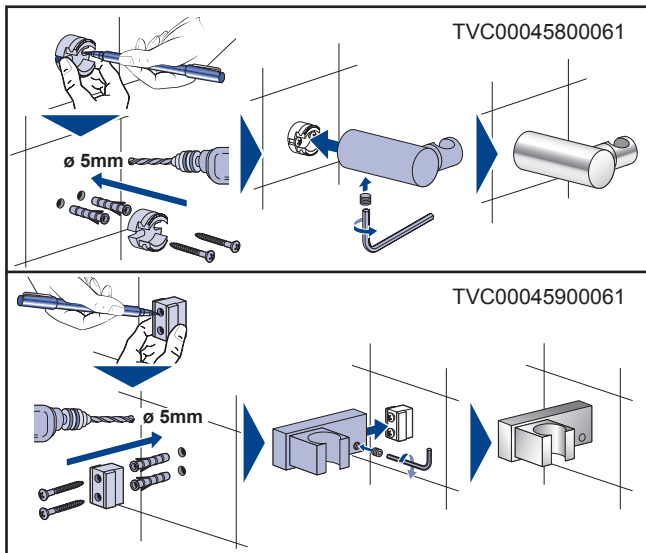

Controlled

Änderungen vorbehalten
We reserve the right to make alterations
Sous réserve de modifications
我们保留作出改变的权利
Nos reservamos el derecho de hacer
cambios o modificaciones

Villeroy & Boch Service centre
Tel: 400-820-1748

Villeroy & Boch
1748

Villeroy & Boch AG
Postfach 12 30 - 66689 Mettlach
Germany
Tel: +49 (0) 6864 816000
Fax: +49 (0) 6864 815687
www.villeroy-boch.com

TVM00001001000-V28-2015