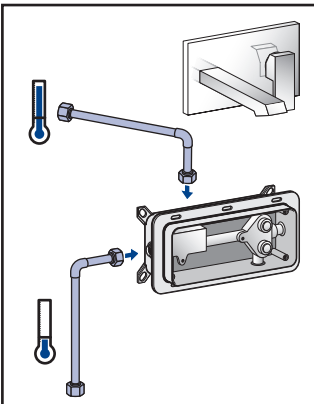

[mm]

< 1000 kPa (10 bar)

< 80°C  
< 176°F

~10°C  
~50°F

TVD00065100000

[mm]

13

Änderungen vorbehalten