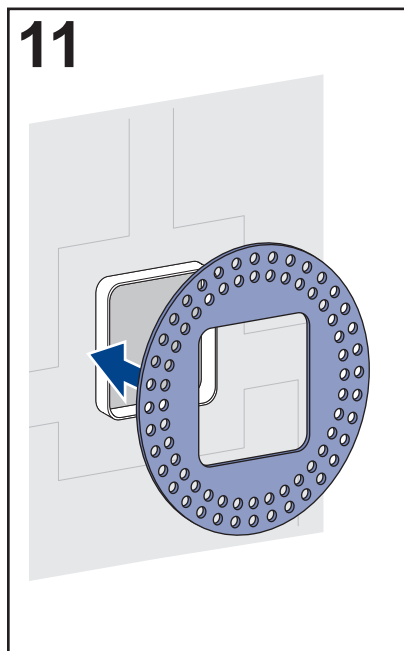

[mm]

< 1000 kPa (10 bar)

< 80°C  
< 176°F

~10°C  
~50°F

TVD00065100000

[mm]

13

Änderungen vorbehalten