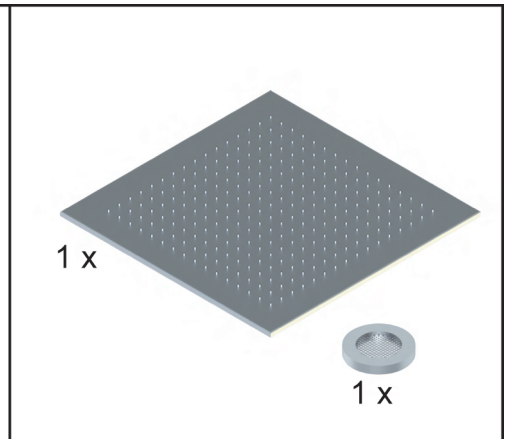

# HEAD SHOWERS

General  
Instruction

Villeroy & Boch

<b>DE</b> Montageanleitung	<b>AR</b> دليل التركيب	<b>HU</b> Szerelési útmutató	<b>PT</b> Instruções de montagem
<b>EN</b> Installation instructions	<b>BG</b> Ръководство за монтаж	<b>ID</b> Petunjuk pemasangan	<b>RO</b> Manual de montaj
<b>ES</b> Instrucciones de montaje	<b>CS</b> Návod k montáži	<b>JA</b> 取付説明書	<b>SK</b> Návod na montáž
<b>FR</b> Instructions de montage	<b>DA</b> Monteringsvejledning	<b>KO</b> 설치 가이드	<b>SL</b> Navodila za montažo
<b>IT</b> Istruzioni per il montaggio	<b>ET</b> Paigaldusjuhend	<b>LT</b> Montavimo instrukcija	<b>SV</b> Monteringsanvisning
<b>NL</b> Montagehandleiding	<b>EL</b> Οδηγίες τοποθέτησης	<b>LV</b> Montāžas instrukcija	<b>TH</b> คู่มือการติดตั้ง
<b>RU</b> Инструкция по монтажу	<b>FI</b> Asennusohje	<b>NO</b> Monteringsanvisning	<b>TR</b> Montaj kılavuzu
<b>ZH</b> 安装说明	<b>HR</b> Uputa za montažu	<b>PL</b> Instrukcja montażu	<b>UK</b> Інструкція з монтажу