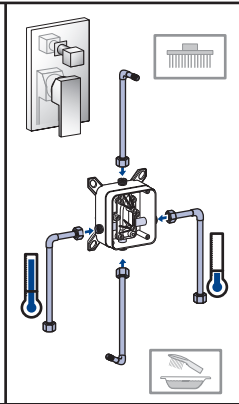

[mm]

< 1000 kPa (10 bar)

< 80°C  
< 176°F

~10°C  
~50°F

TVD00065100000

[mm]

13

Änderungen vorbehalten