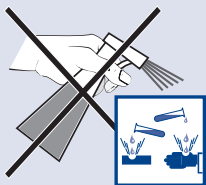

TVC00046200061

TVC00046300061

TVC00045600061

TVC00045700061

TVC00045800061

TVC00045900061

WALL BRACKETS  
WALL ELBOWS  
WALL HAND SHOWER HOLDER

- D** Montageanleitung
- GB** Installation instructions
- FR** Instructions de montage
- CN** 安装说明书
- ES** Instrucciones de instalación