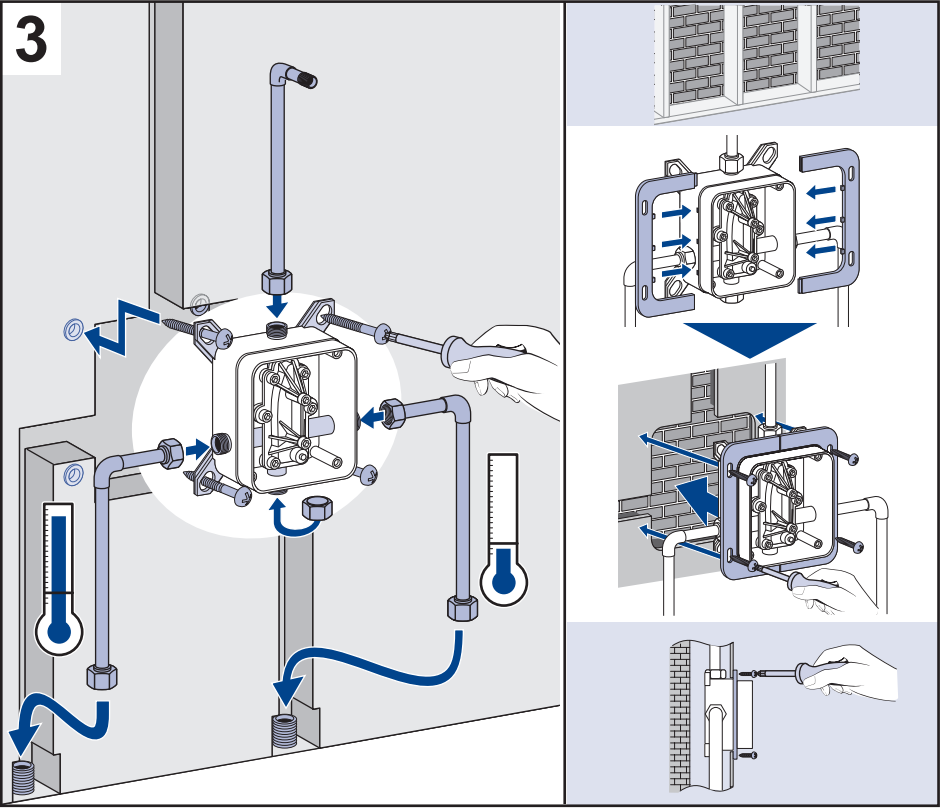

[mm]

< 1000 kPa (10 bar)

< 80°C  
< 176°F

~10°C  
~50°F

TVD00065100000

[mm]

13

Änderungen vorbehalten