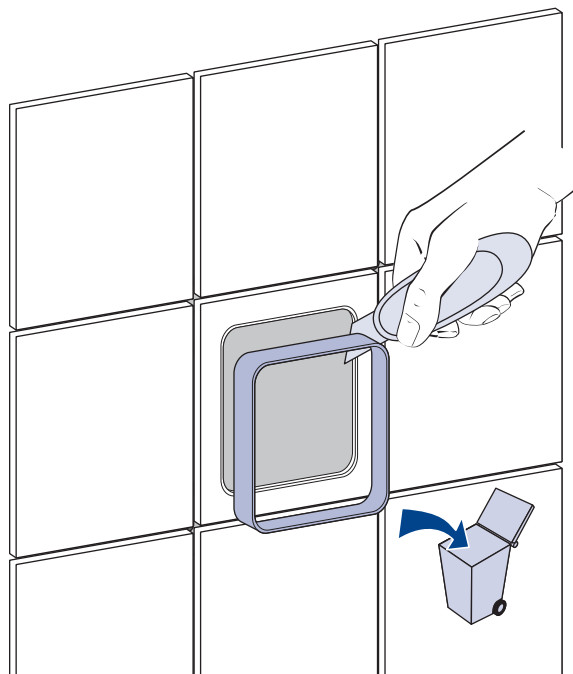

[mm]

< 1000 kPa (10 bar)

< 80°C  
< 176°F

~10°C  
~50°F

TVD00065100000

[mm]

13

Änderungen vorbehalten