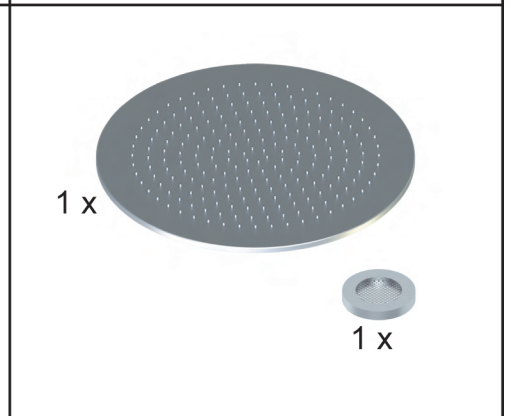

# HEAD SHOWERS

General  
Instruction

Villeroy & Boch

<b>DE</b> Montageanleitung	<b>AR</b> دليل التركيب	<b>HU</b> Szerelési útmutató	<b>PT</b> Instruções de montagem
<b>EN</b> Installation instructions	<b>BG</b> Ръководство за монтаж	<b>ID</b> Petunjuk pemasangan	<b>RO</b> Manual de montaj
<b>ES</b> Instrucciones de montaje	<b>CS</b> Návod k montáži	<b>JA</b> 取付説明書	<b>SK</b> Návod na montáž
<b>FR</b> Instructions de montage	<b>DA</b> Monteringsvejledning	<b>KO</b> 설치 가이드	<b>SL</b> Navodila za montažo
<b>IT</b> Istruzioni per il montaggio	<b>ET</b> Paigaldusjuhend	<b>LT</b> Montavimo instrukcija	<b>SV</b> Monteringsanvisning
<b>NL</b> Montagehandleiding	<b>EL</b> Οδηγίες τοποθέτησης	<b>LV</b> Montāžas instrukcija	<b>TH</b> คู่มือการติดตั้ง
<b>RU</b> Инструкция по монтажу	<b>FI</b> Asennusohje	<b>NO</b> Monteringsanvisning	<b>TR</b> Montaj kılavuzu
<b>ZH</b> 安装说明	<b>HR</b> Uputa za montažu	<b>PL</b> Instrukcja montażu	<b>UK</b> Інструкція з монтажу