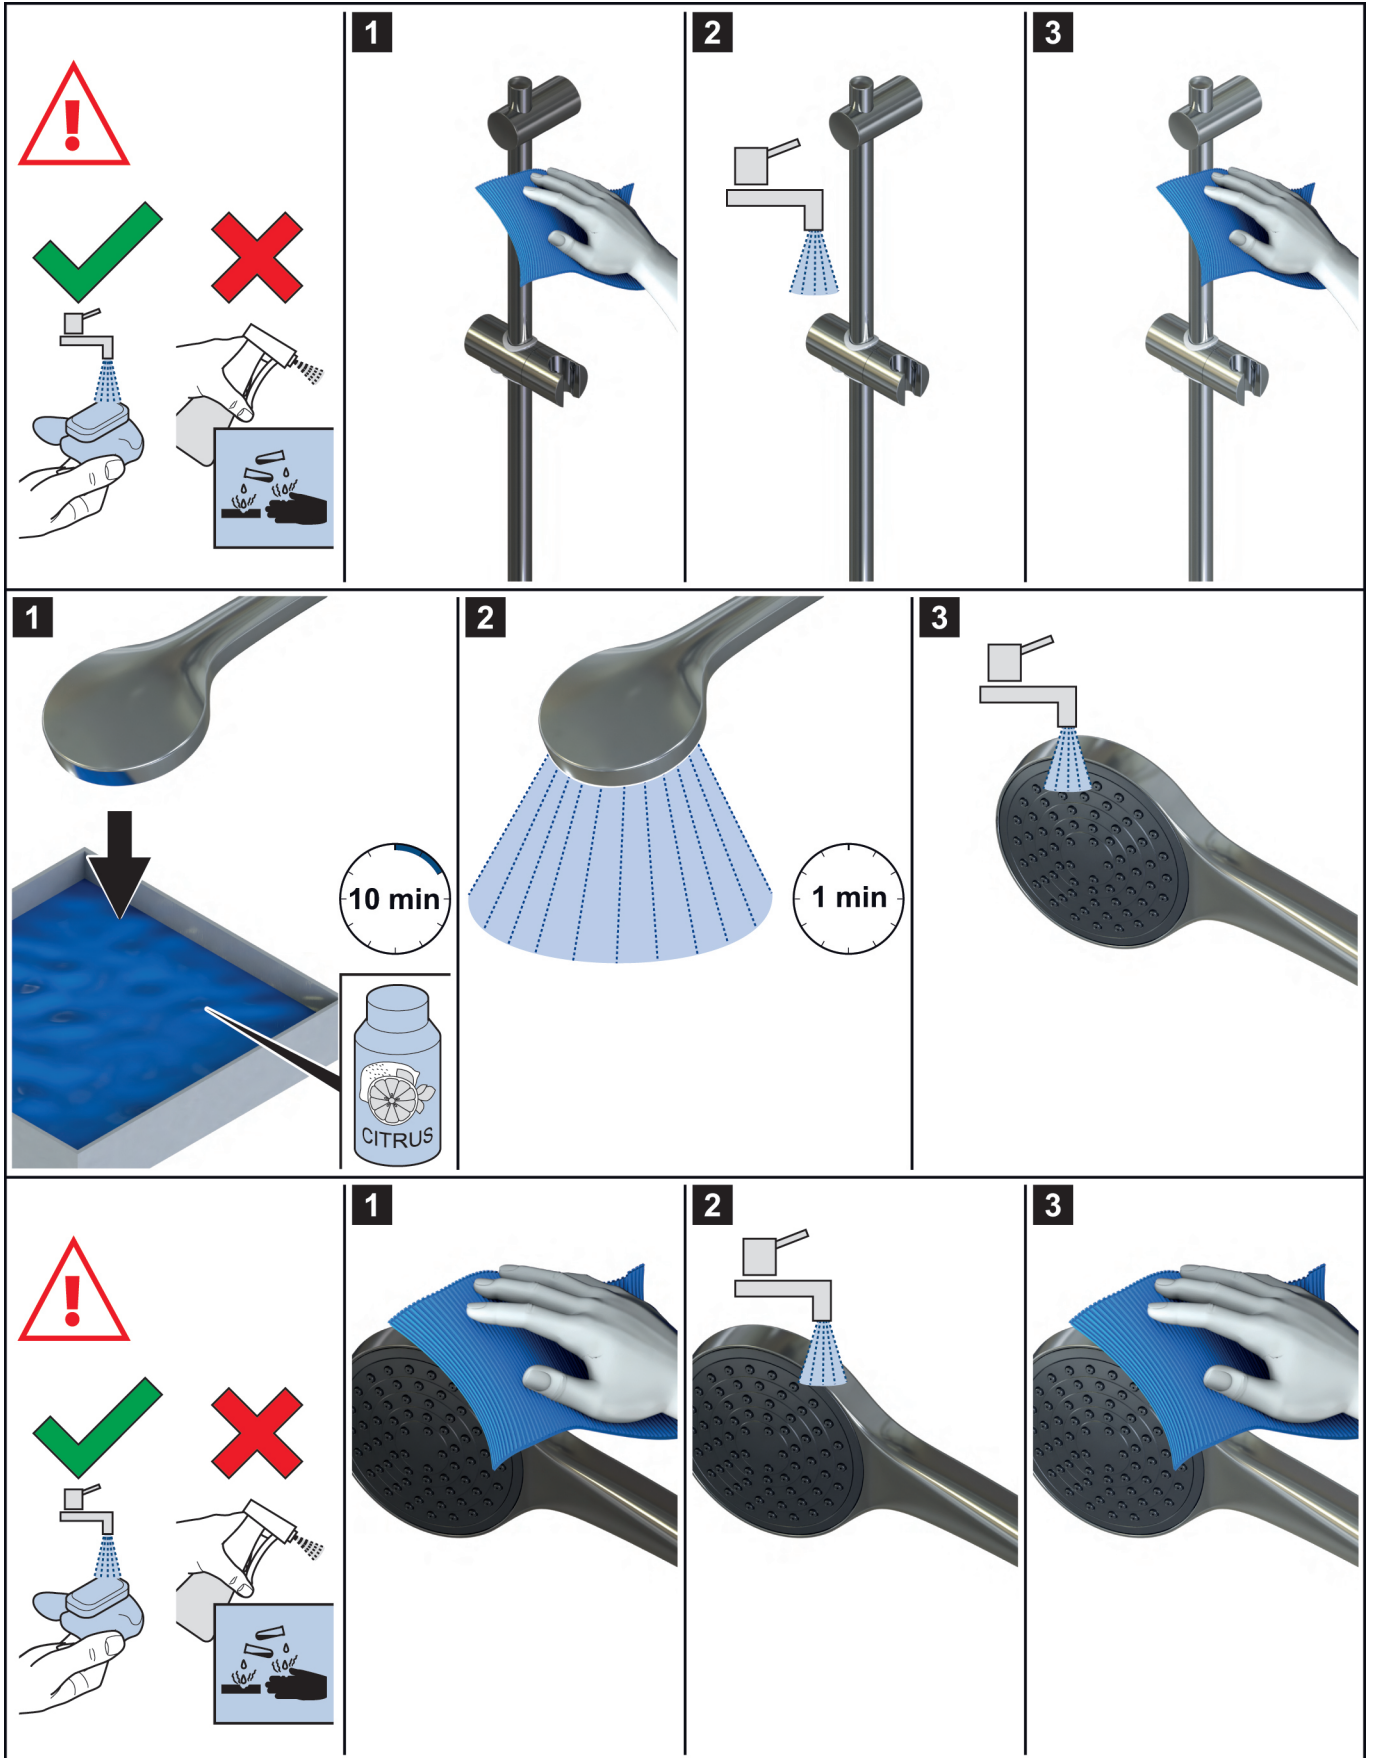

# Universal Shower Set

General  
Instruction

Villeroy & Boch

- |                                       |                                 |                                 |                                  |
|---------------------------------------|---------------------------------|---------------------------------|----------------------------------|
| <b>DE</b> Montageanleitung            | <b>AR</b> دليل التركيب          | <b>HU</b> Szerelési útmutató    | <b>PT</b> Instruções de montagem |
| <b>EN</b> Installation instructions   | <b>BG</b> Ръководство за монтаж | <b>ID</b> Petunjuk pemasangan   | <b>RO</b> Manual de montaj       |
| <b>ES</b> Instrucciones de montaje    | <b>CS</b> Návod k montáži       | <b>JA</b> 取付説明書                 | <b>SK</b> Návod na montáž        |
| <b>FR</b> Instructions de montage     | <b>DA</b> Monteringsvejledning  | <b>KO</b> 설치 가이드                | <b>SL</b> Navodila za montažo    |
| <b>IT</b> Istruzioni per il montaggio | <b>EE</b> Paigaldusjuhend       | <b>LT</b> Montavimo instrukcija | <b>SV</b> Monteringsanvisning    |
| <b>NL</b> Montagehandleiding          | <b>EL</b> Οδηγίες τοποθέτησης   | <b>LV</b> Montāžas instrukcija  | <b>TH</b> คู่มือการติดตั้ง       |
| <b>RU</b> Инструкция по монтажу       | <b>FI</b> Asennusohje           | <b>NO</b> Monteringsanvisning   | <b>TR</b> Montaj kılavuzu        |
| <b>ZH</b> 安装说明                        | <b>HR</b> Uputa za montažu      | <b>PL</b> Instrukcja montażu    | <b>UK</b> Інструкція з монтажу   |