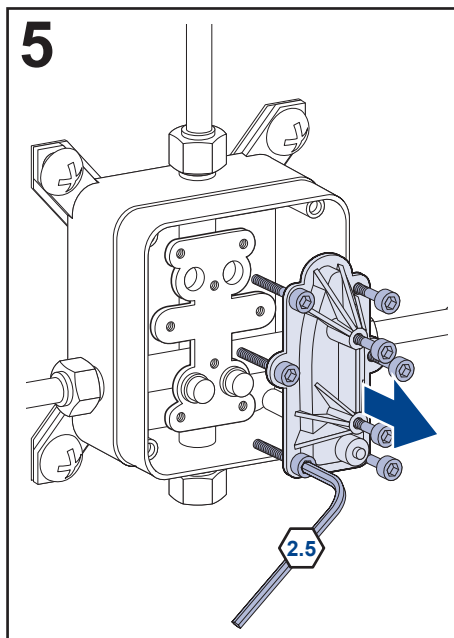

[mm]

< 1000 kPa (10 bar)

< 80°C  
< 176°F

~10°C  
~50°F

TVD00065100000

[mm]

13

Änderungen vorbehalten