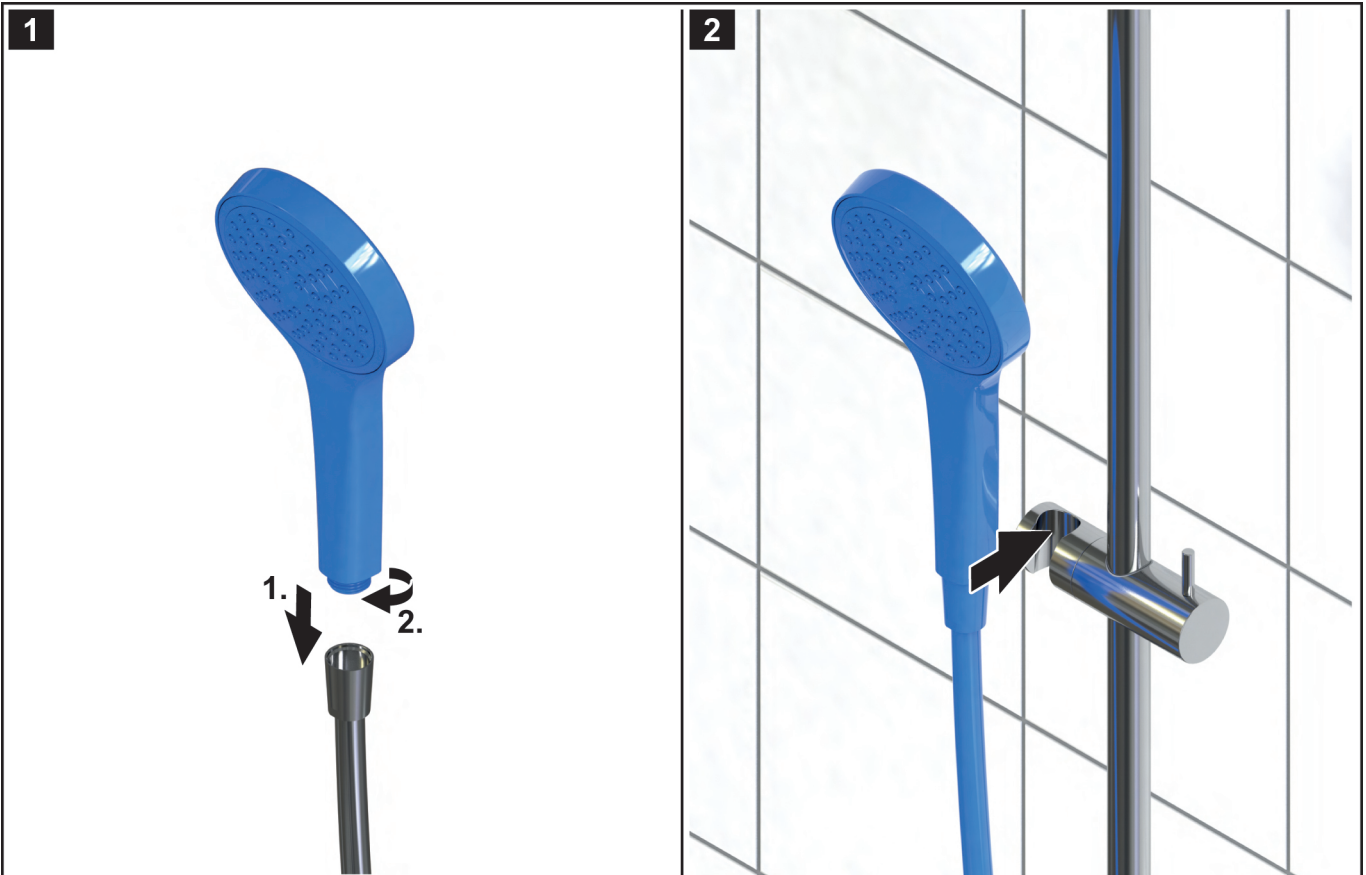

# Universal Shower Set

General  
Instruction

Villeroy & Boch

- |                                       |                                 |                                 |                                  |
|---------------------------------------|---------------------------------|---------------------------------|----------------------------------|
| <b>DE</b> Montageanleitung            | <b>AR</b> دليل التركيب          | <b>HU</b> Szerelési útmutató    | <b>PT</b> Instruções de montagem |
| <b>EN</b> Installation instructions   | <b>BG</b> Ръководство за монтаж | <b>ID</b> Petunjuk pemasangan   | <b>RO</b> Manual de montaj       |
| <b>ES</b> Instrucciones de montaje    | <b>CS</b> Návod k montáži       | <b>JA</b> 取付説明書                 | <b>SK</b> Návod na montáž        |
| <b>FR</b> Instructions de montage     | <b>DA</b> Monteringsvejledning  | <b>KO</b> 설치 가이드                | <b>SL</b> Navodila za montažo    |
| <b>IT</b> Istruzioni per il montaggio | <b>EE</b> Paigaldusjuhend       | <b>LT</b> Montavimo instrukcija | <b>SV</b> Monteringsanvisning    |
| <b>NL</b> Montagehandleiding          | <b>EL</b> Οδηγίες τοποθέτησης   | <b>LV</b> Montāžas instrukcija  | <b>TH</b> คู่มือการติดตั้ง       |
| <b>RU</b> Инструкция по монтажу       | <b>FI</b> Asennusohje           | <b>NO</b> Monteringsanvisning   | <b>TR</b> Montaj kılavuzu        |
| <b>ZH</b> 安装说明                        | <b>HR</b> Uputa za montažu      | <b>PL</b> Instrukcja montażu    | <b>UK</b> Інструкція з монтажу   |