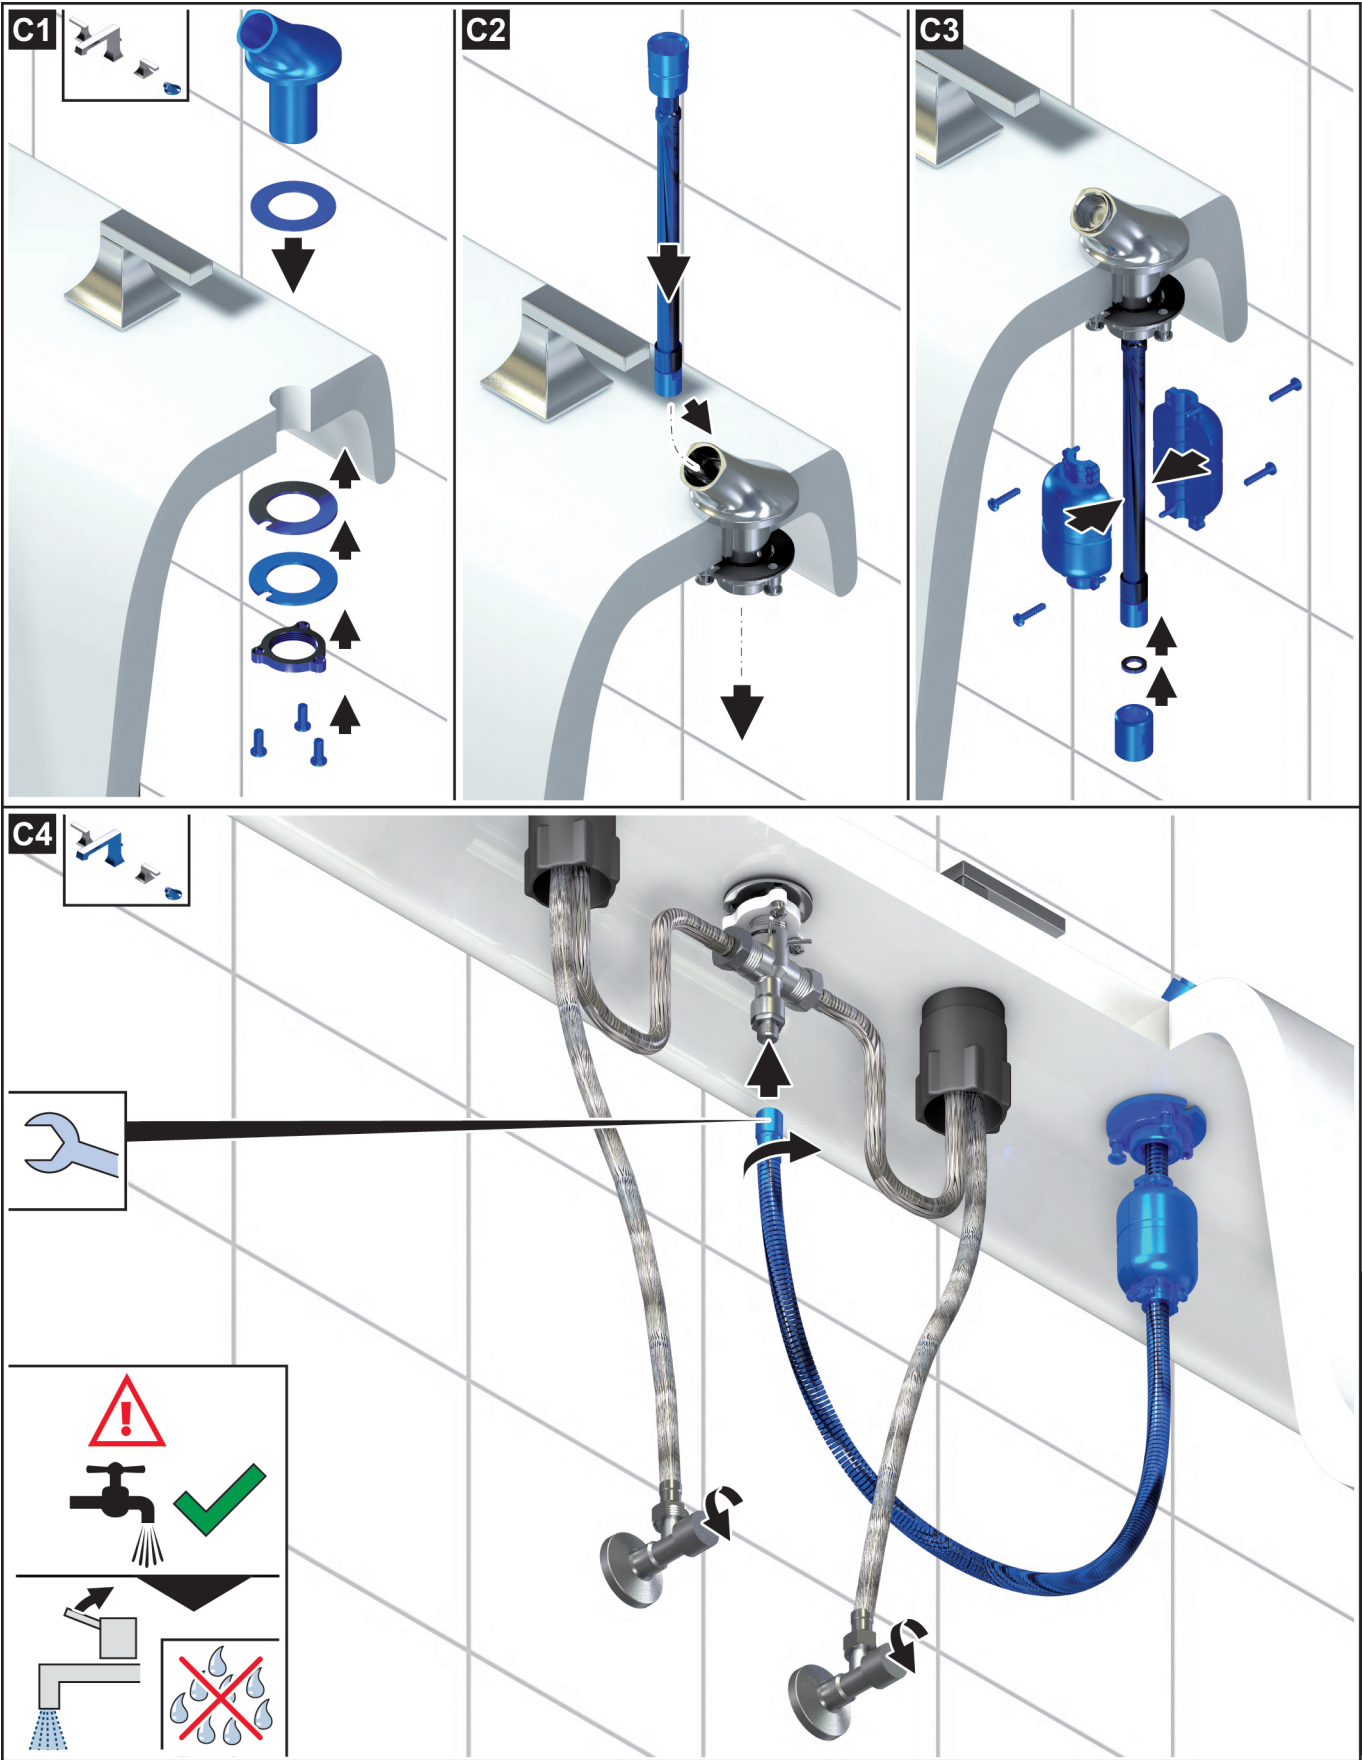

Deck Mounted Mixer

General
Instruction

Villeroy & Boch

- | | | | |
|---------------------------------------|---------------------------------|---------------------------------|----------------------------------|
| DE Montageanleitung | AR دليل التركيب | HU Szerelési útmutató | PT Instruções de montagem |
| EN Installation instructions | BG Ръководство за монтаж | ID Petunjuk pemasangan | RO Manual de montaj |
| ES Instrucciones de montaje | CS Návod k montáži | JA 取付説明書 | SK Návod na montáž |
| FR Instructions de montage | DA Monteringsvejledning | KO 설치 가이드 | SL Navodila za montažo |
| IT Istruzioni per il montaggio | ET Paigaldusjuhend | LT Montavimo instrukcija | SV Monteringsanvisning |
| NL Montagehandleiding | EL Οδηγίες τοποθέτησης | LV Montāžas instrukcija | TH คู่มือการติดตั้ง |
| RU Инструкция по монтажу | FI Asennusohje | NO Monteringsanvisning | TR Montaj kılavuzu |
| ZH 安装说明 | HR Uputa za montažu | PL Instrukcja montażu | UK Інструкція з монтажу |

i 1

1. 

2. m.villeroy-boch.com

Ø 35 mm
 Ø 1³/₈ in

VILLEROY & BOCH

GERMANY

*Villeroy & Boch AG
Bathroom and Wellness Division
Headquarters
66693 Mettlach
Germany*

Tel: +49 (0) 68 64 / 81 0