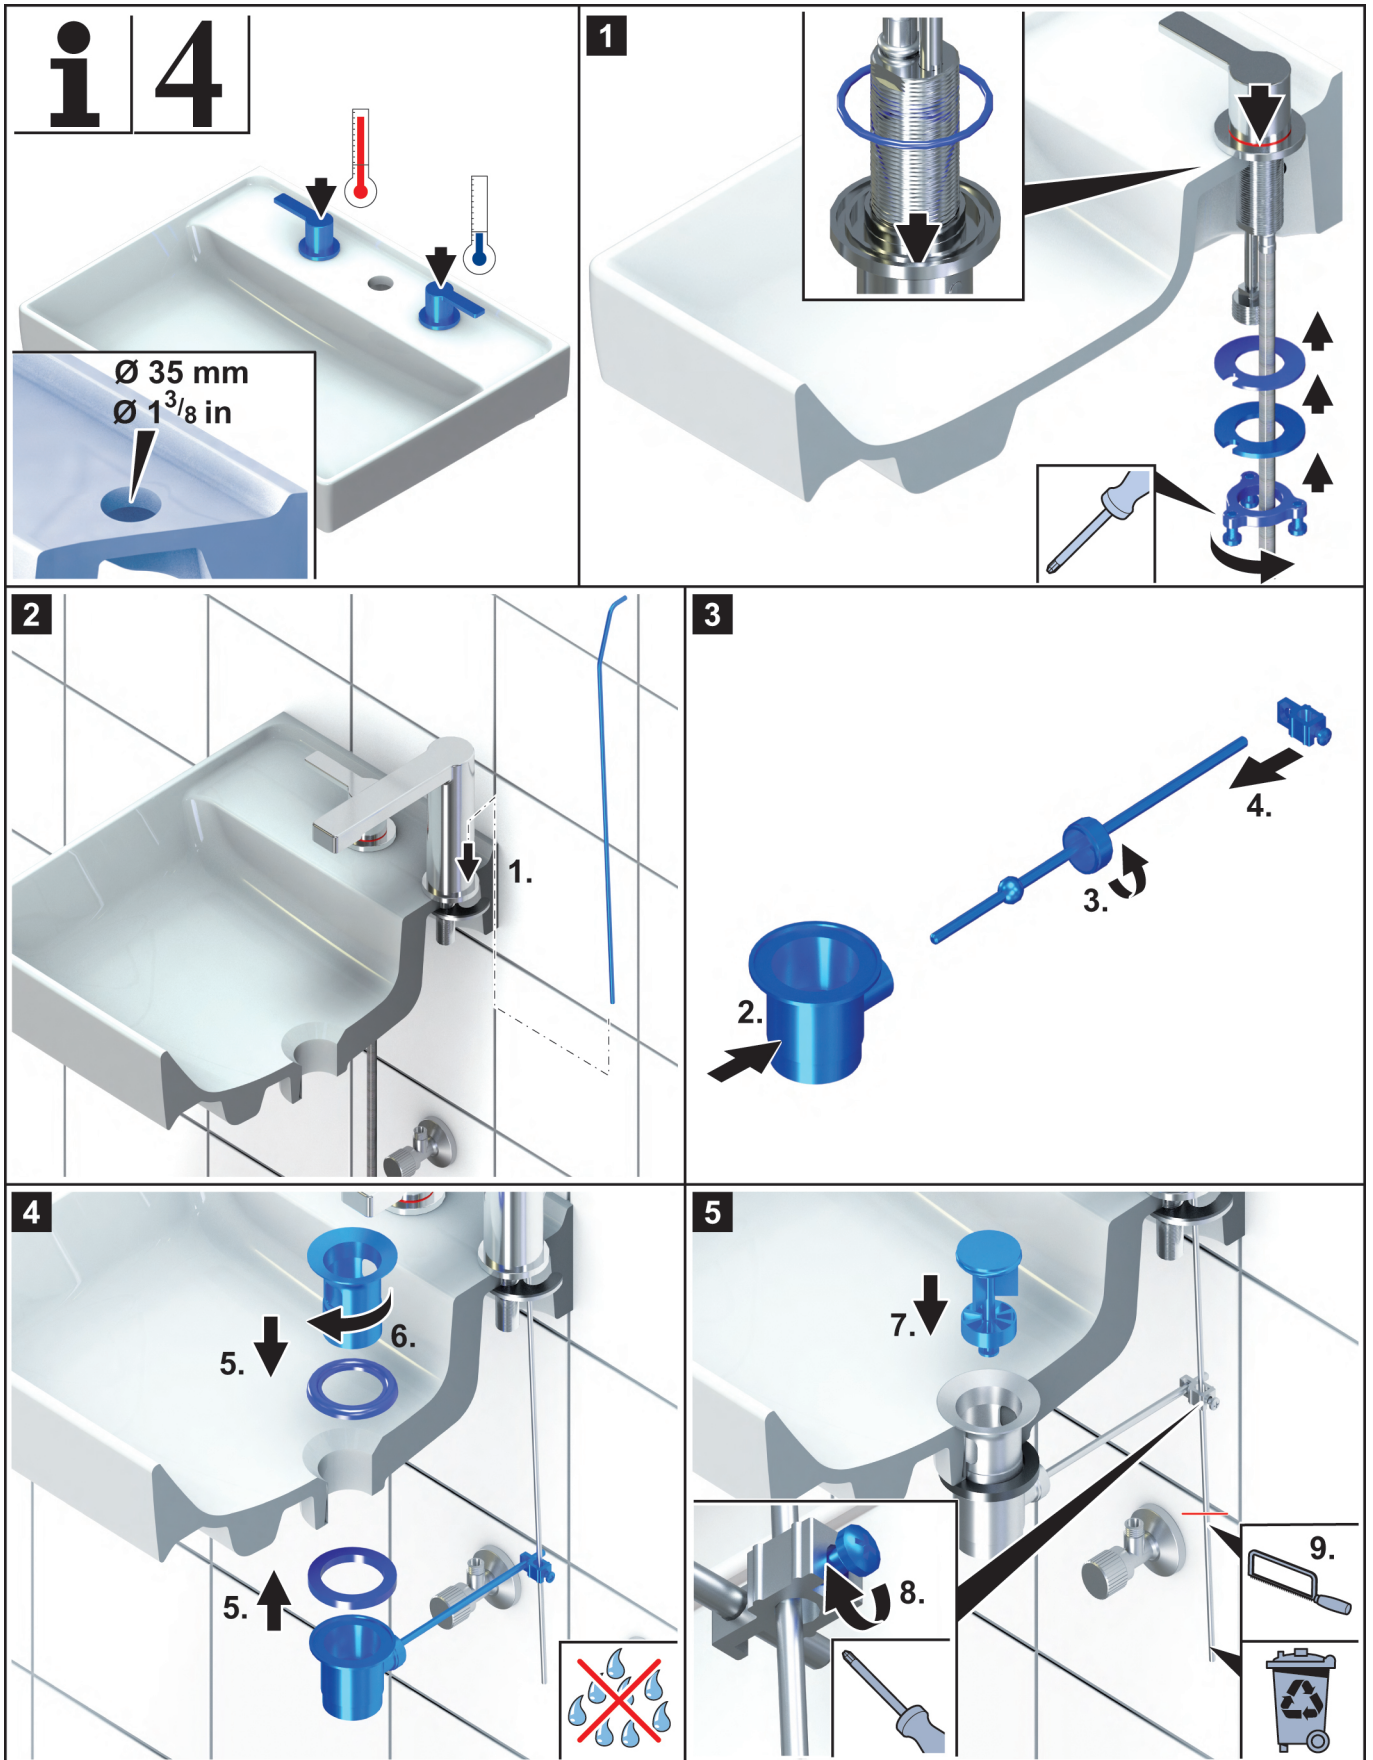

Deck Mounted Mixer

General
Instruction

Villeroy & Boch

- | | | | |
|---------------------------------------|---------------------------------|---------------------------------|----------------------------------|
| DE Montageanleitung | AR دليل التركيب | HU Szerelési útmutató | PT Instruções de montagem |
| EN Installation instructions | BG Ръководство за монтаж | ID Petunjuk pemasangan | RO Manual de montaj |
| ES Instrucciones de montaje | CS Návod k montáži | JA 取付説明書 | SK Návod na montáž |
| FR Instructions de montage | DA Monteringsvejledning | KO 설치 가이드 | SL Navodila za montažo |
| IT Istruzioni per il montaggio | ET Paigaldusjuhend | LT Montavimo instrukcija | SV Monteringsanvisning |
| NL Montagehandleiding | EL Οδηγίες τοποθέτησης | LV Montāžas instrukcija | TH คู่มือการติดตั้ง |
| RU Инструкция по монтажу | FI Asennusohje | NO Monteringsanvisning | TR Montaj kılavuzu |
| ZH 安装说明 | HR Uputa za montažu | PL Instrukcja montażu | UK Інструкція з монтажу |

i 1

1. 

2. m.villeroy-boch.com

Ø 35 mm
 Ø 1³/₈ in

VILLEROY & BOCH

GERMANY

*Villeroy & Boch AG
Bathroom and Wellness Division
Headquarters
66693 Mettlach
Germany*

Tel: +49 (0) 68 64 / 81 0