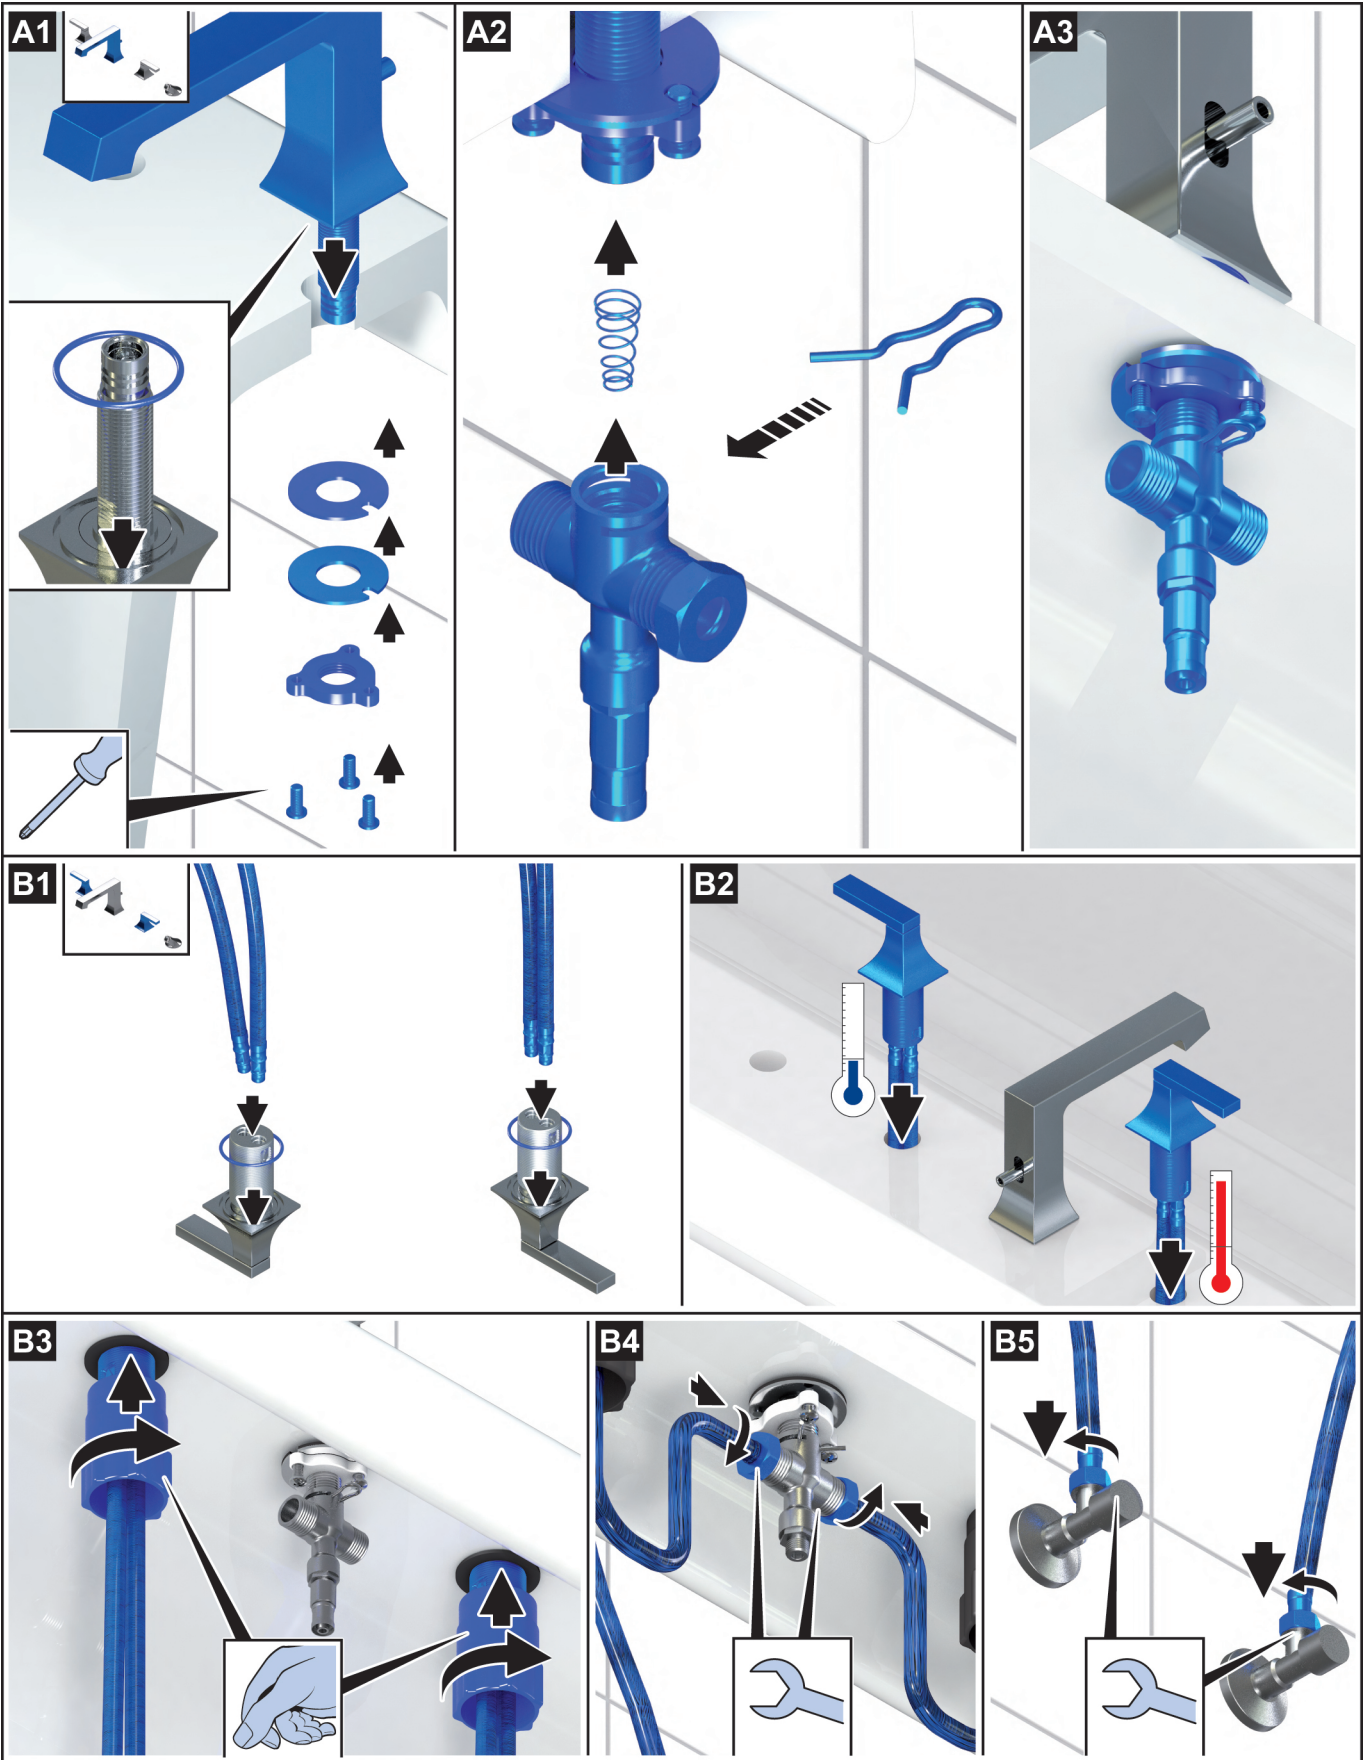

Deck Mounted Mixer

General
Instruction

Villeroy & Boch

- | | | | |
|---------------------------------------|---------------------------------|---------------------------------|----------------------------------|
| DE Montageanleitung | AR دليل التركيب | HU Szerelési útmutató | PT Instruções de montagem |
| EN Installation instructions | BG Ръководство за монтаж | ID Petunjuk pemasangan | RO Manual de montaj |
| ES Instrucciones de montaje | CS Návod k montáži | JA 取付説明書 | SK Návod na montáž |
| FR Instructions de montage | DA Monteringsvejledning | KO 설치 가이드 | SL Navodila za montažo |
| IT Istruzioni per il montaggio | ET Paigaldusjuhend | LT Montavimo instrukcija | SV Monteringsanvisning |
| NL Montagehandleiding | EL Οδηγίες τοποθέτησης | LV Montāžas instrukcija | TH คู่มือการติดตั้ง |
| RU Инструкция по монтажу | FI Asennusohje | NO Monteringsanvisning | TR Montaj kılavuzu |
| ZH 安装说明 | HR Uputa za montažu | PL Instrukcja montażu | UK Інструкція з монтажу |

i 1

1. 

2. m.villeroy-boch.com

Ø 35 mm
 Ø 1³/₈ in

VILLEROY & BOCH

GERMANY

*Villeroy & Boch AG
Bathroom and Wellness Division
Headquarters
66693 Mettlach
Germany*

Tel: +49 (0) 68 64 / 81 0