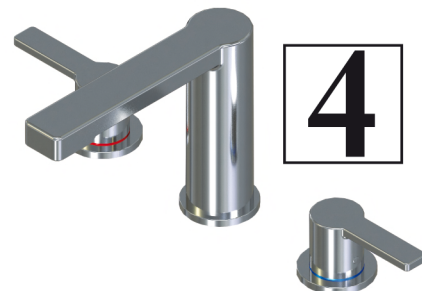

Deck Mounted Mixer

General
Instruction

Villeroy & Boch

- | | | | |
|---------------------------------------|---------------------------------|---------------------------------|----------------------------------|
| DE Montageanleitung | AR دليل التركيب | HU Szerelési útmutató | PT Instruções de montagem |
| EN Installation instructions | BG Ръководство за монтаж | ID Petunjuk pemasangan | RO Manual de montaj |
| ES Instrucciones de montaje | CS Návod k montáži | JA 取付説明書 | SK Návod na montáž |
| FR Instructions de montage | DA Monteringsvejledning | KO 설치 가이드 | SL Navodila za montažo |
| IT Istruzioni per il montaggio | ET Paigaldusjuhend | LT Montavimo instrukcija | SV Monteringsanvisning |
| NL Montagehandleiding | EL Οδηγίες τοποθέτησης | LV Montāžas instrukcija | TH คู่มือการติดตั้ง |
| RU Инструкция по монтажу | FI Asennusohje | NO Monteringsanvisning | TR Montaj kılavuzu |
| ZH 安装说明 | HR Uputa za montažu | PL Instrukcja montażu | UK Інструкція з монтажу |