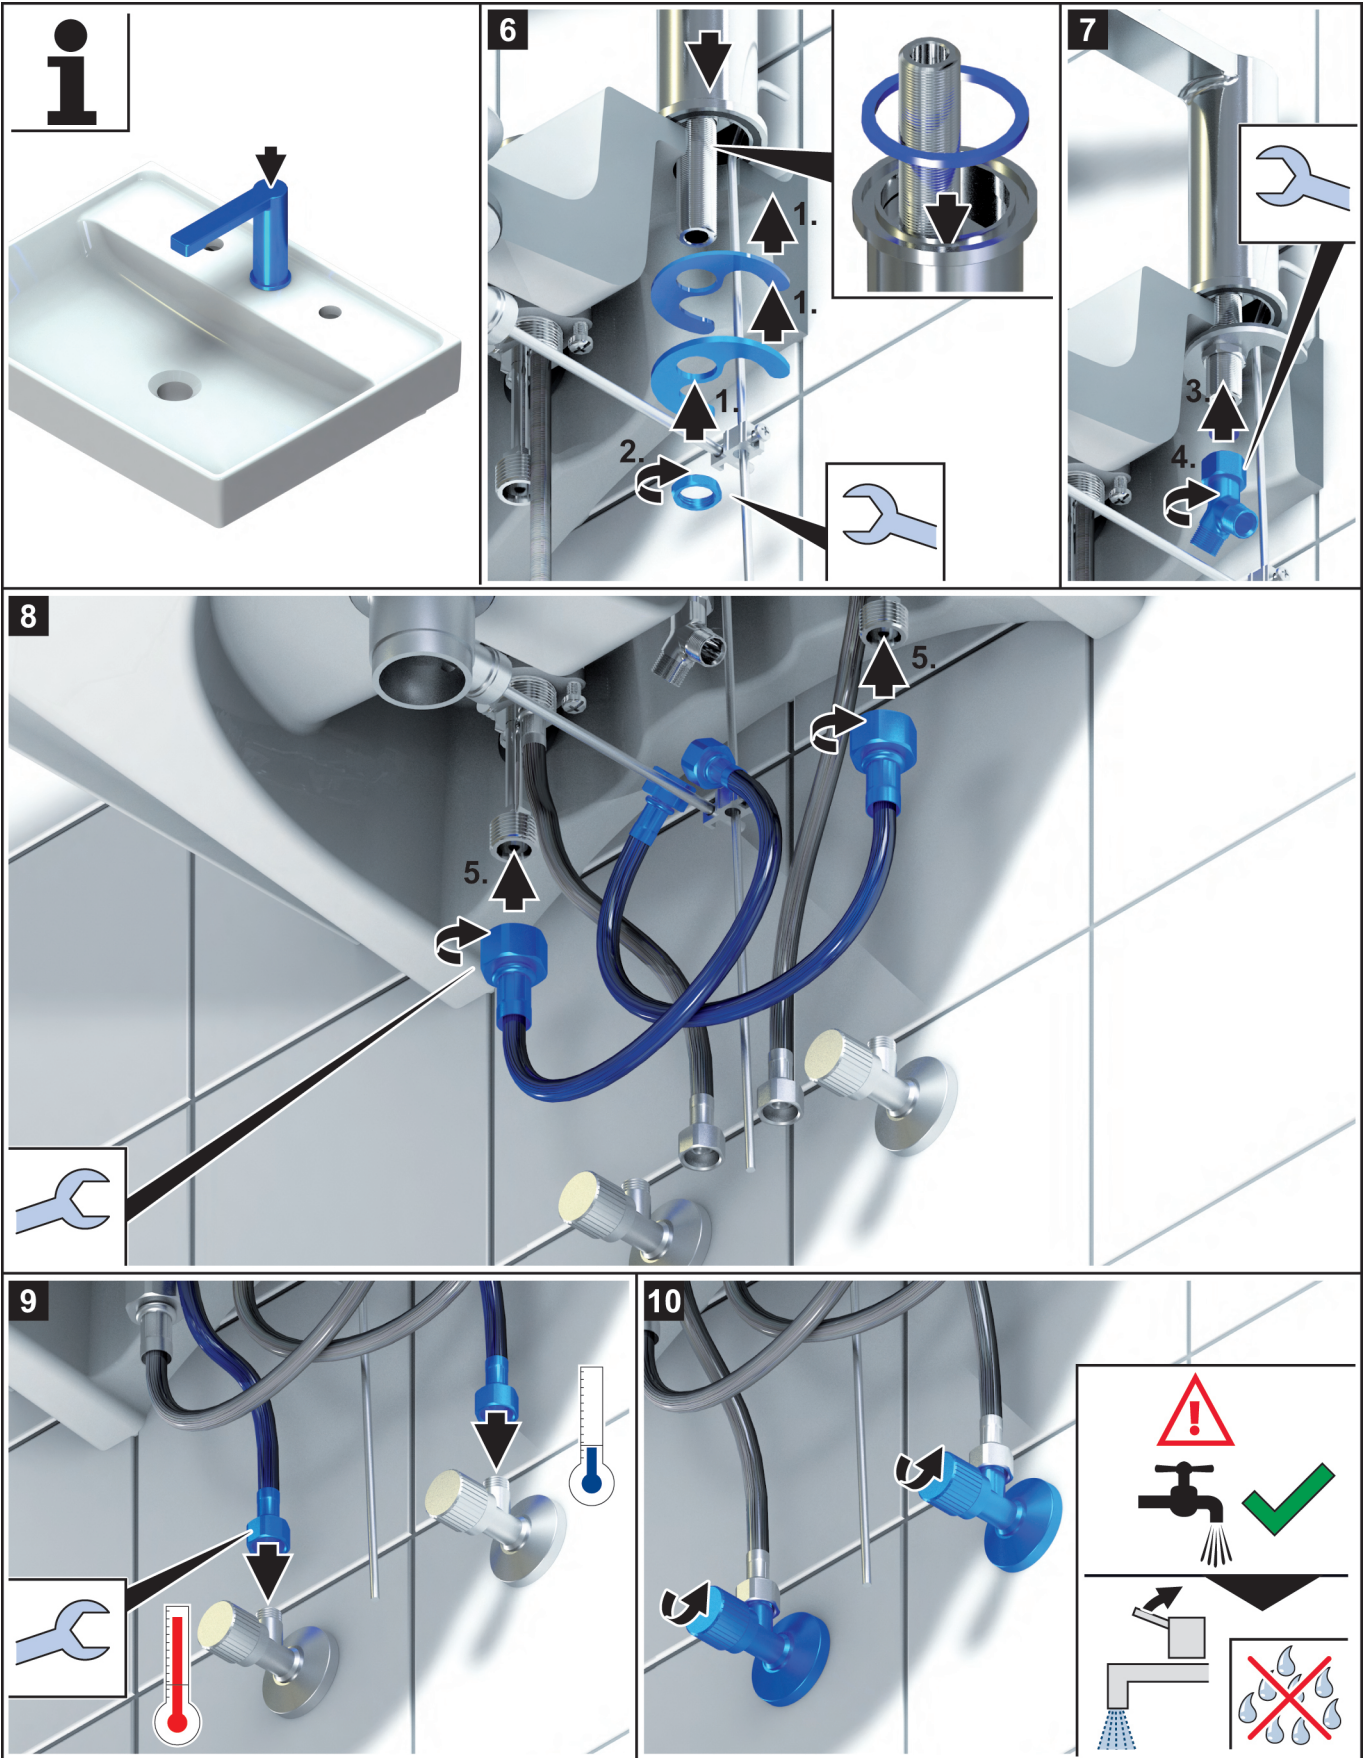

Deck Mounted Mixer

General
Instruction

Villeroy & Boch

- | | | | |
|---------------------------------------|---------------------------------|---------------------------------|----------------------------------|
| DE Montageanleitung | AR دليل التركيب | HU Szerelési útmutató | PT Instruções de montagem |
| EN Installation instructions | BG Ръководство за монтаж | ID Petunjuk pemasangan | RO Manual de montaj |
| ES Instrucciones de montaje | CS Návod k montáži | JA 取付説明書 | SK Návod na montáž |
| FR Instructions de montage | DA Monteringsvejledning | KO 설치 가이드 | SL Navodila za montažo |
| IT Istruzioni per il montaggio | ET Paigaldusjuhend | LT Montavimo instrukcija | SV Monteringsanvisning |
| NL Montagehandleiding | EL Οδηγίες τοποθέτησης | LV Montāžas instrukcija | TH คู่มือการติดตั้ง |
| RU Инструкция по монтажу | FI Asennusohje | NO Monteringsanvisning | TR Montaj kılavuzu |
| ZH 安装说明 | HR Uputa za montažu | PL Instrukcja montażu | UK Інструкція з монтажу |

i 1

1. 

2. m.villeroy-boch.com

Ø 35 mm
 Ø 1³/₈ in

VILLEROY & BOCH

GERMANY

*Villeroy & Boch AG
Bathroom and Wellness Division
Headquarters
66693 Mettlach
Germany*

Tel: +49 (0) 68 64 / 81 0