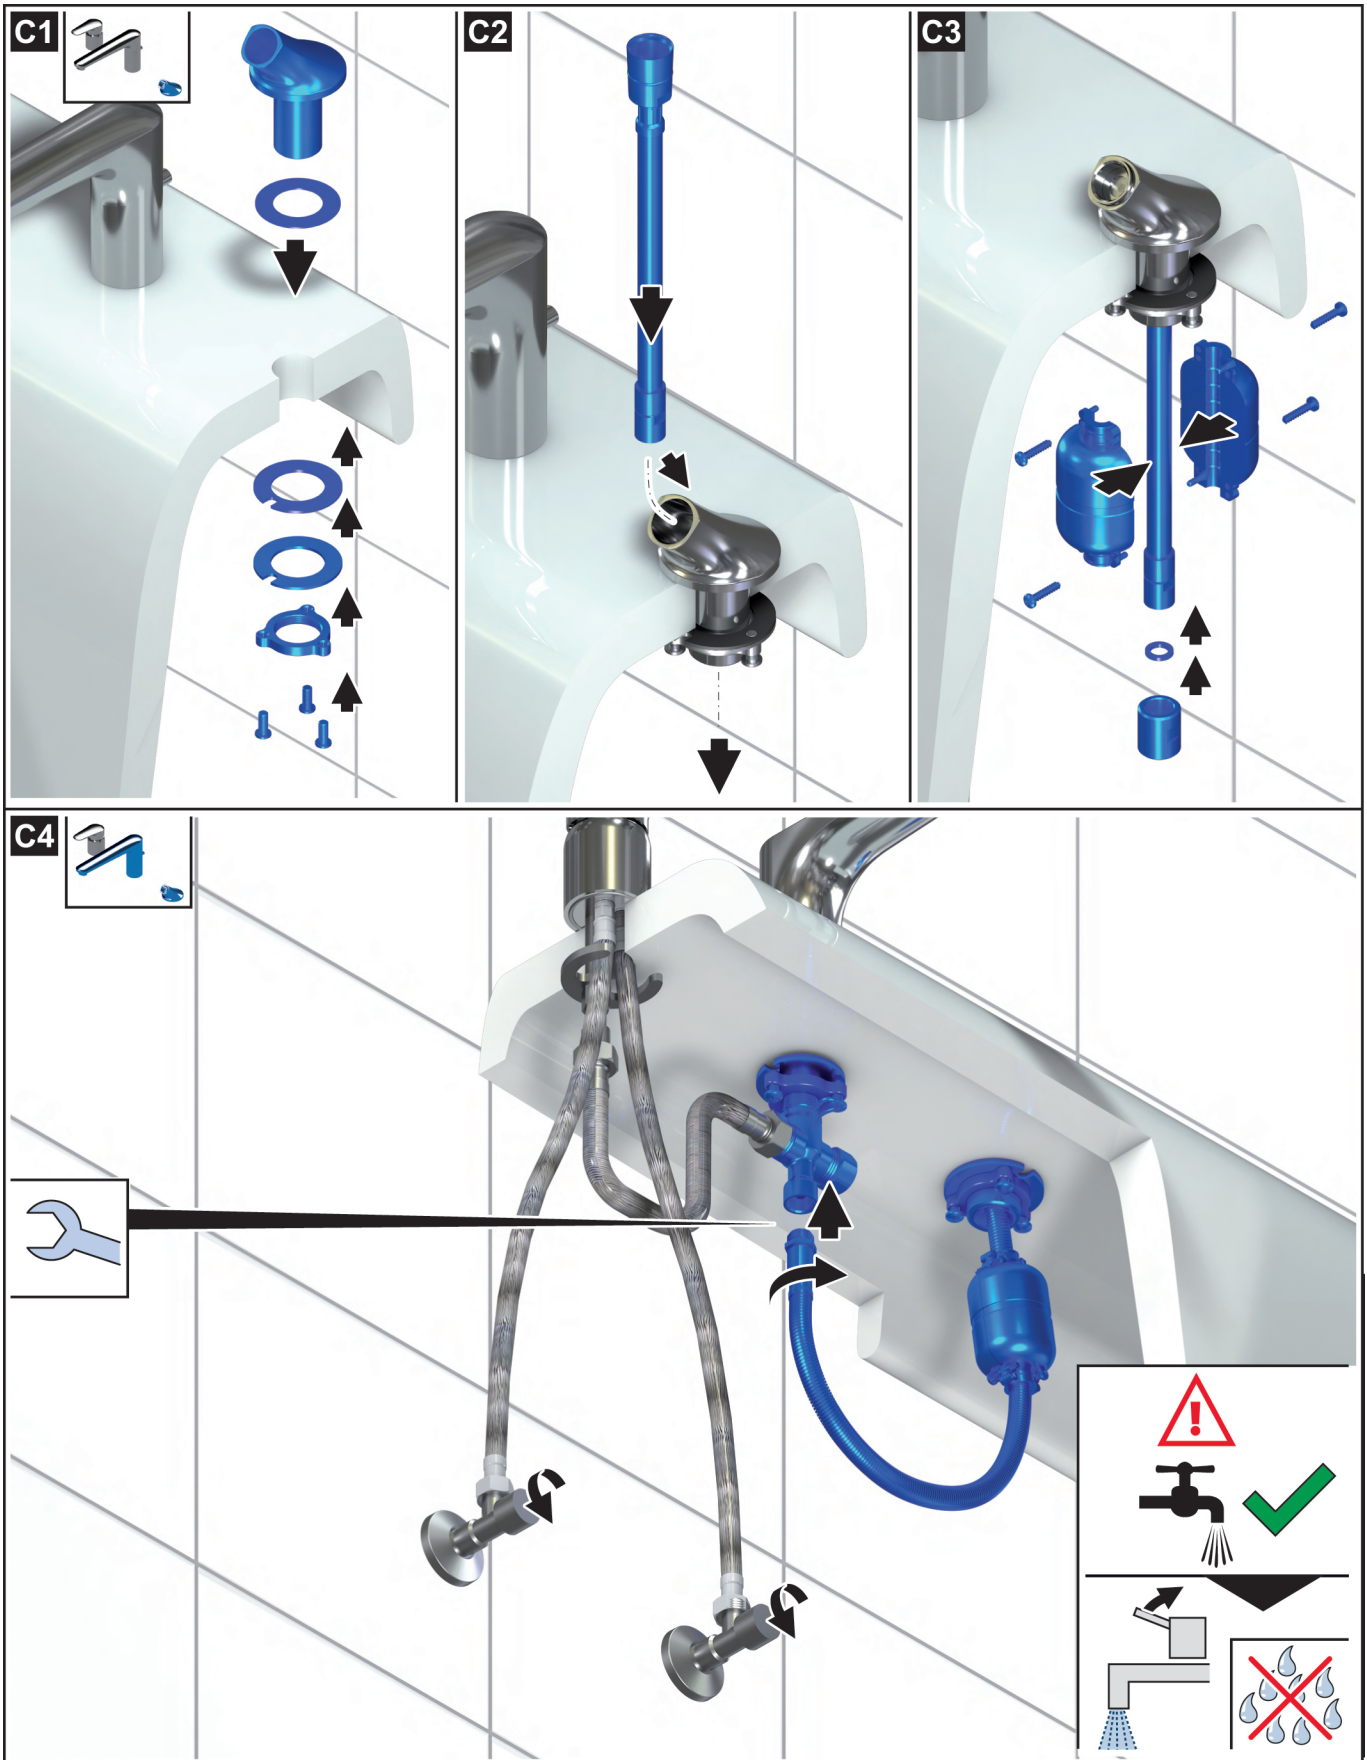

Deck Mounted Mixer

General
Instruction

Villeroy & Boch

- | | | | |
|---------------------------------------|---------------------------------|---------------------------------|----------------------------------|
| DE Montageanleitung | AR دليل التركيب | HU Szerelési útmutató | PT Instruções de montagem |
| EN Installation instructions | BG Ръководство за монтаж | ID Petunjuk pemasangan | RO Manual de montaj |
| ES Instrucciones de montaje | CS Návod k montáži | JA 取付説明書 | SK Návod na montáž |
| FR Instructions de montage | DA Monteringsvejledning | KO 설치 가이드 | SL Navodila za montažo |
| IT Istruzioni per il montaggio | ET Paigaldusjuhend | LT Montavimo instrukcija | SV Monteringsanvisning |
| NL Montagehandleiding | EL Οδηγίες τοποθέτησης | LV Montāžas instrukcija | TH คู่มือการติดตั้ง |
| RU Инструкция по монтажу | FI Asennusohje | NO Monteringsanvisning | TR Montaj kılavuzu |
| ZH 安装说明 | HR Uputa za montažu | PL Instrukcja montażu | UK Інструкція з монтажу |

i 1

1. 

2. m.villeroy-boch.com

Ø 35 mm
 Ø 1³/₈ in

VILLEROY & BOCH

GERMANY

*Villeroy & Boch AG
Bathroom and Wellness Division
Headquarters
66693 Mettlach
Germany*

Tel: +49 (0) 68 64 / 81 0